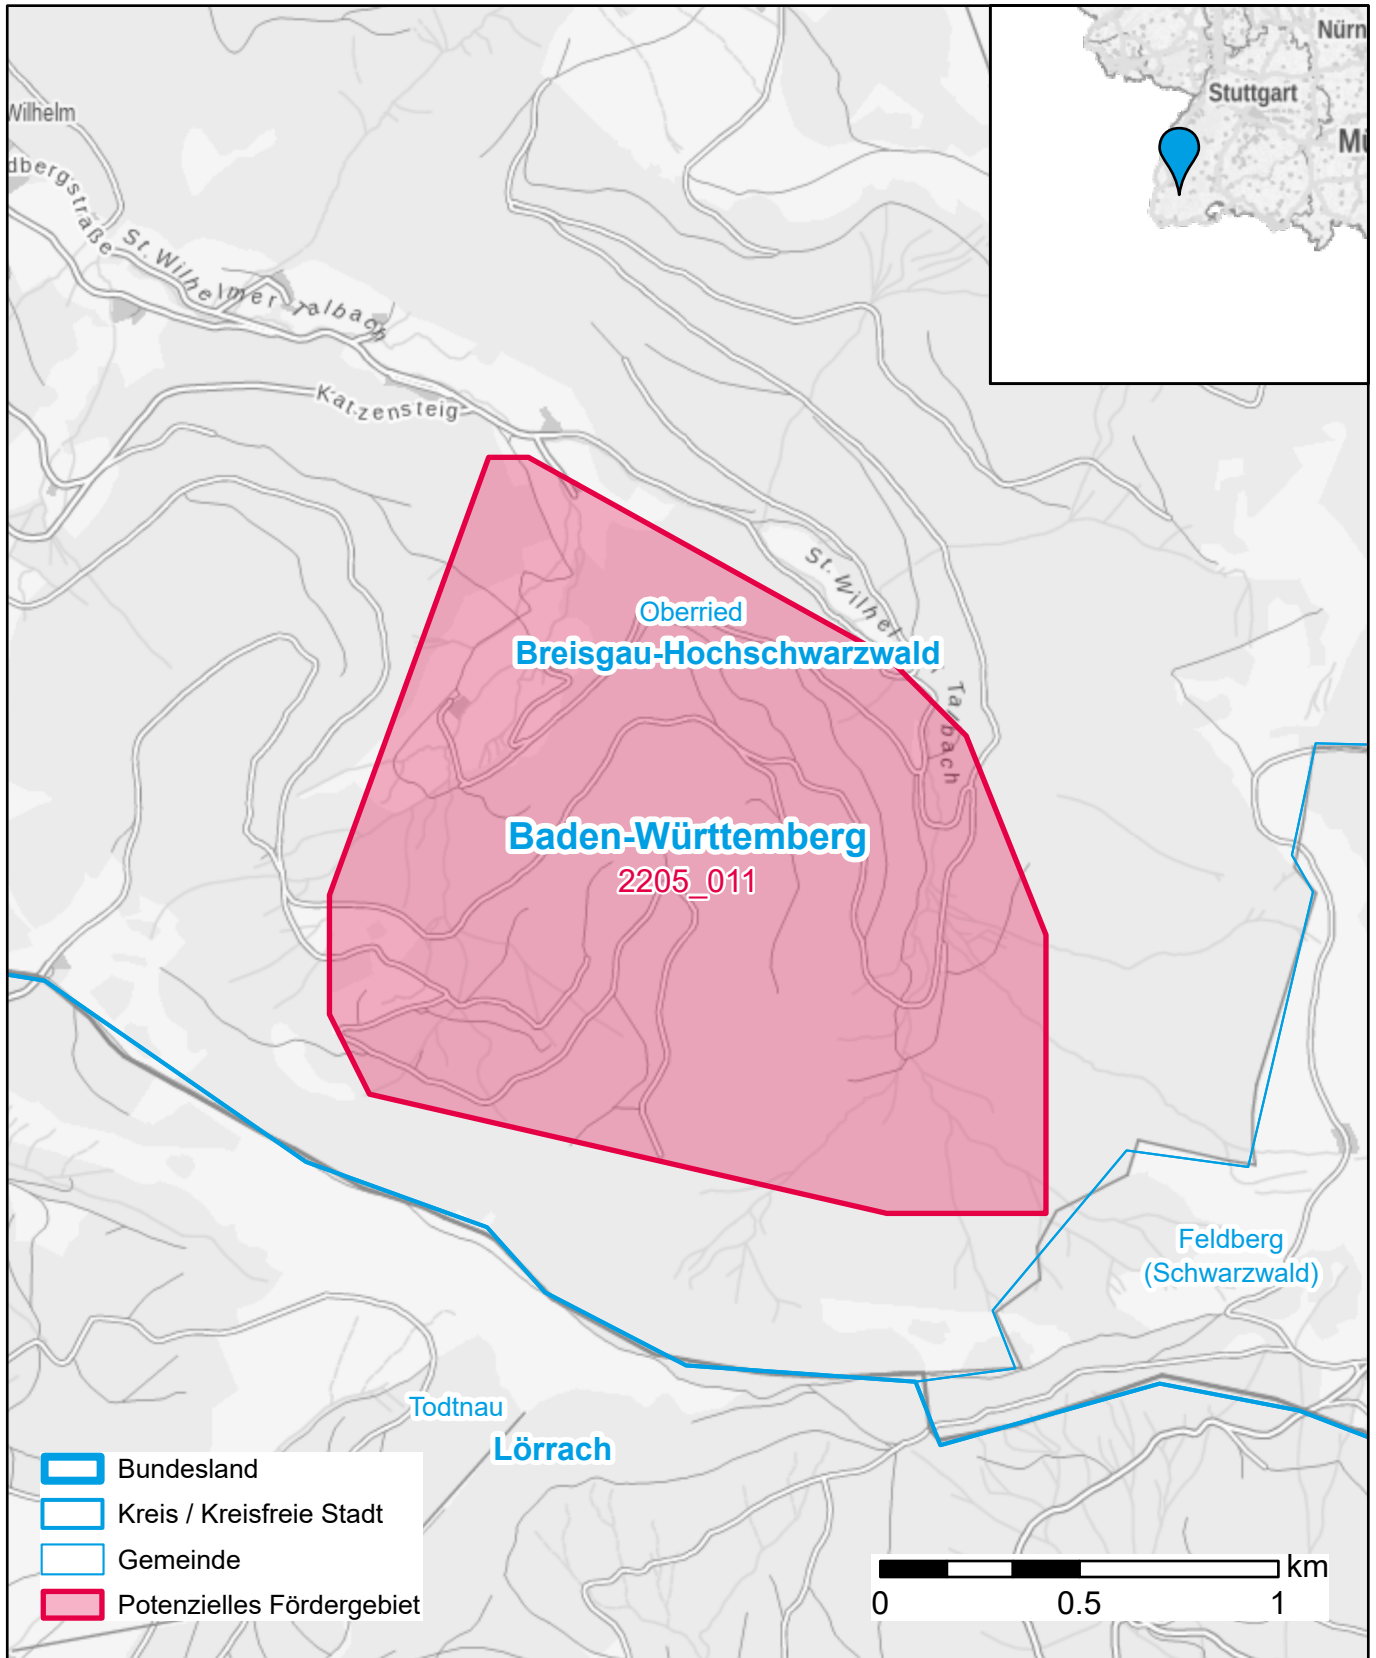

Markterkundungsverfahren zur Schließung weißer Flecken

Baden-Württemberg, Landkreis Breisgau-Hochschwarzwald
Gebiets-ID: 2205_011

Darstellung: Planstand September 2022
Datenbasis: MIG Juli/August 2022
Hintergrundkarte: © GeoBasis-DE / BKG (2022)