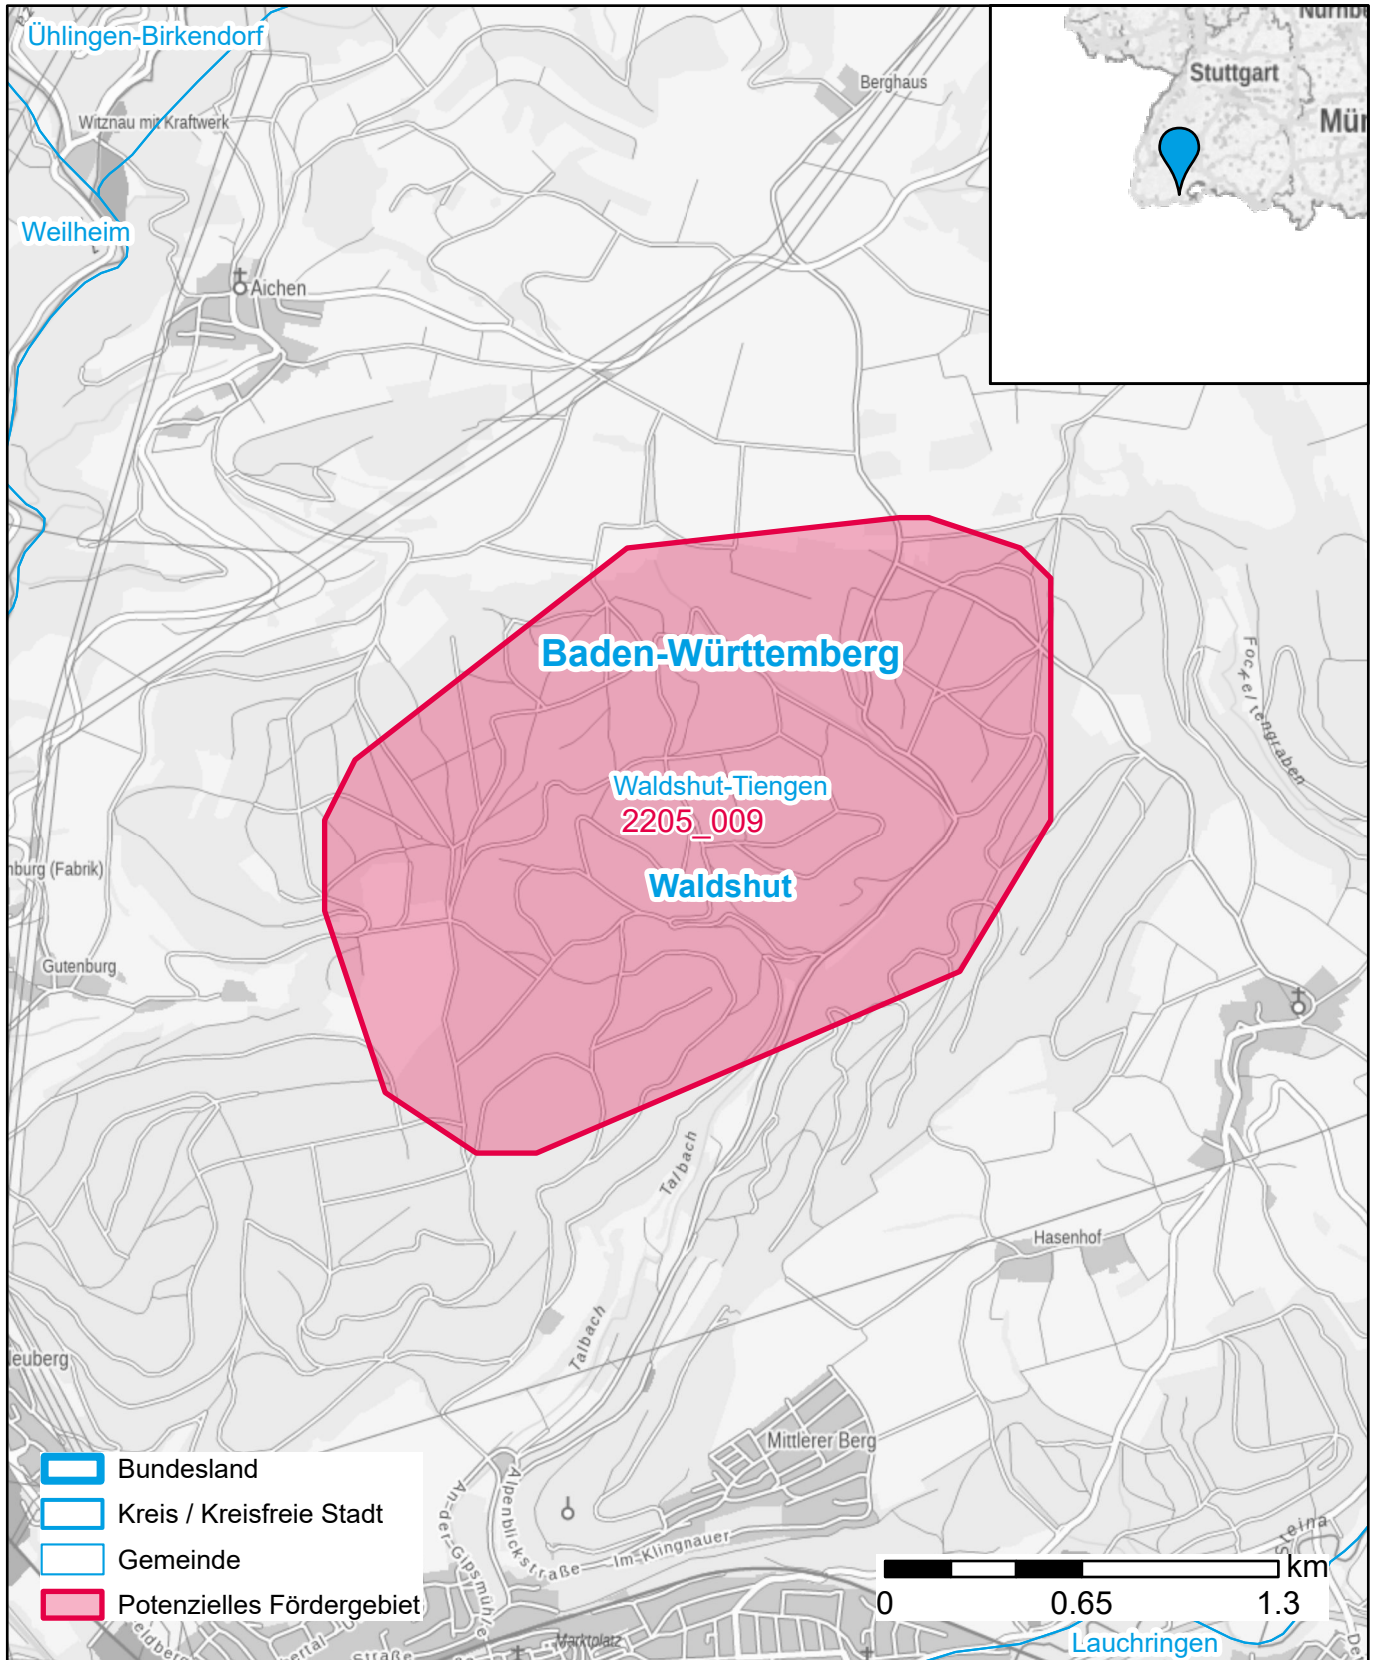

Markterkundungsverfahren zur Schließung weißer Flecken

Baden-Württemberg, Landkreis Waldshut
Gebiets-ID: 2205_009

Darstellung: Planstand September 2022
Datenbasis: MIG Juli/August 2022
Hintergrundkarte: © GeoBasis-DE / BKG (2022)