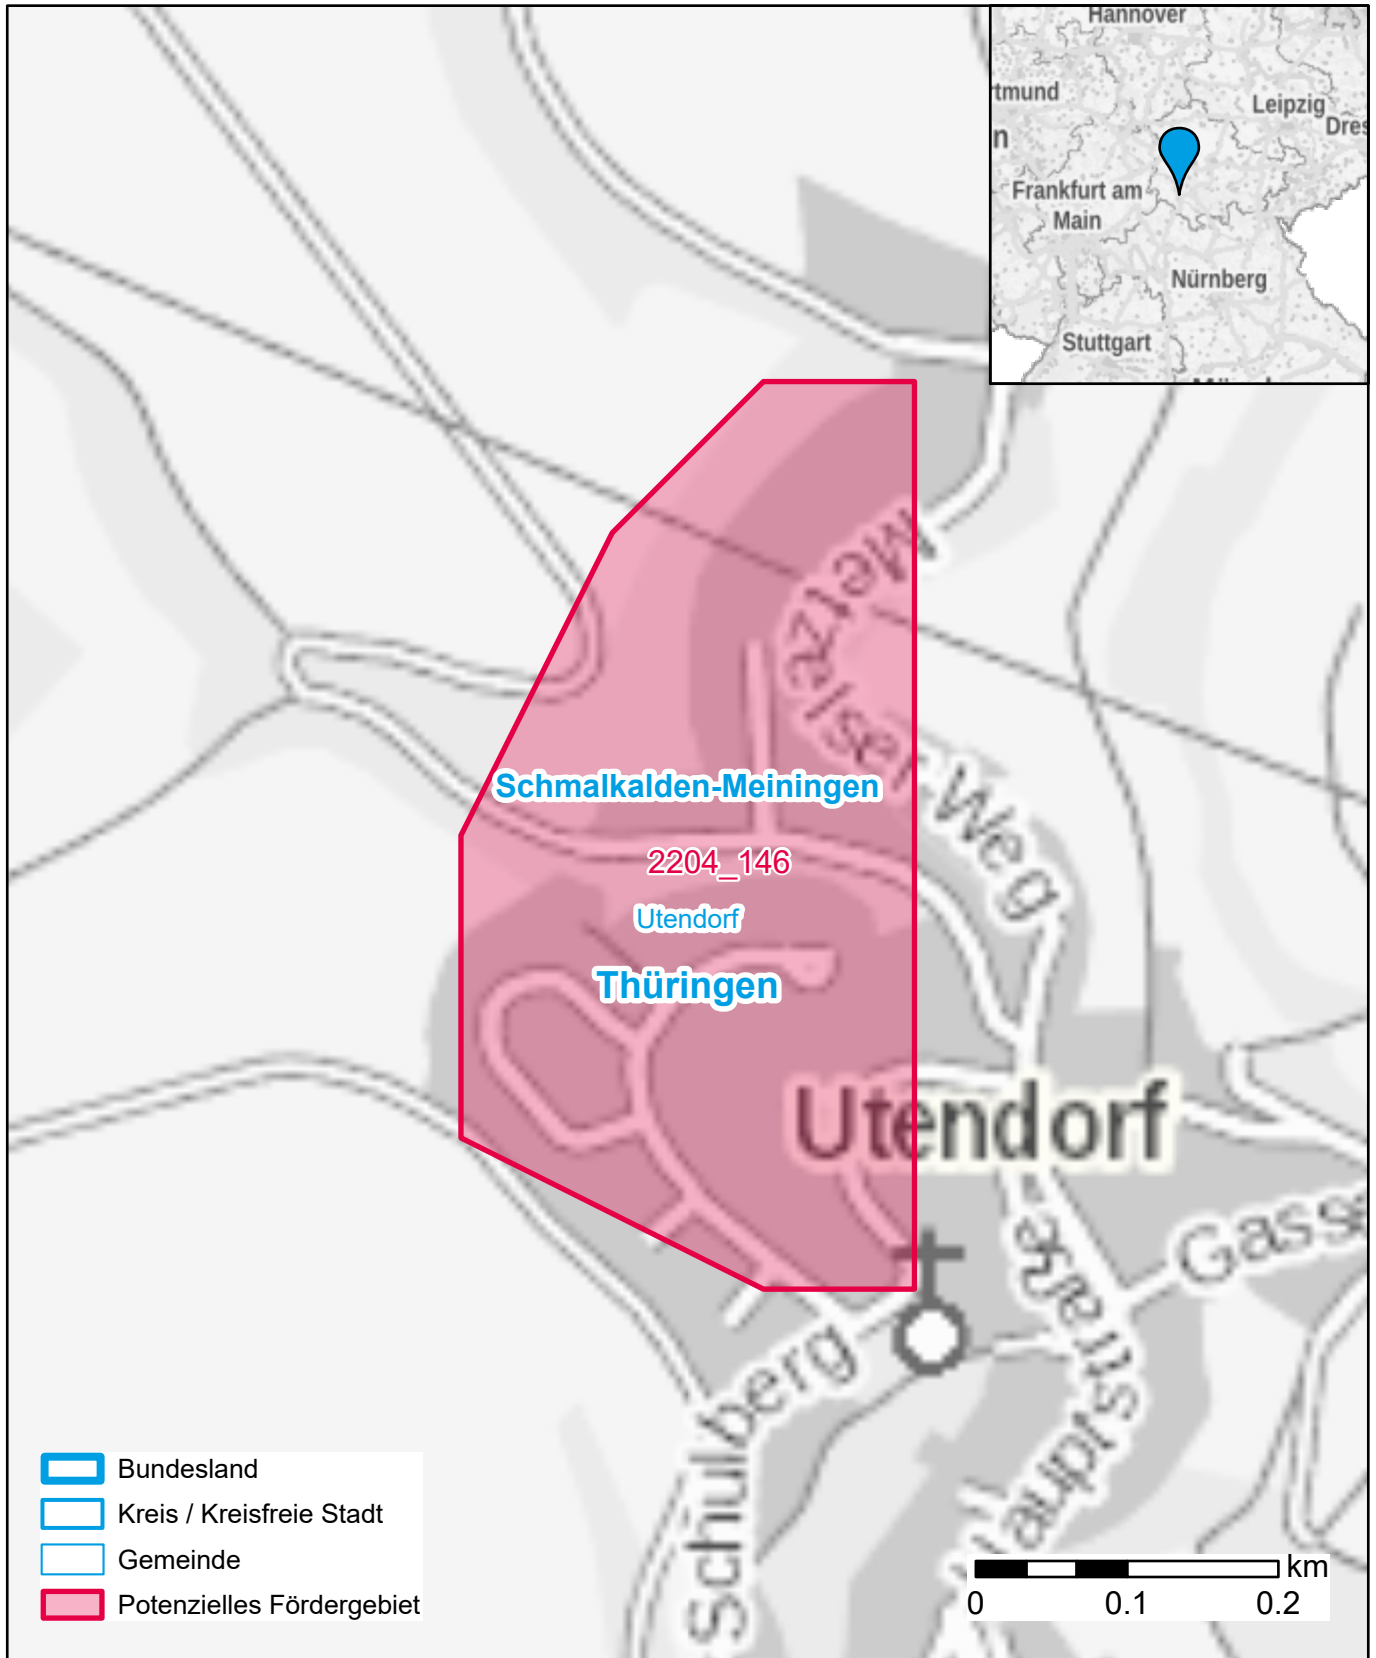

Markterkundungsverfahren zur Schließung weißer Flecken

Thüringen, Landkreis Schmalkalden-Meiningen
Gebiets-ID: 2204_146

Darstellung: Planstand September 2022
Datenbasis: MIG Juli/August 2022
Hintergrundkarte: © GeoBasis-DE / BKG (2022)