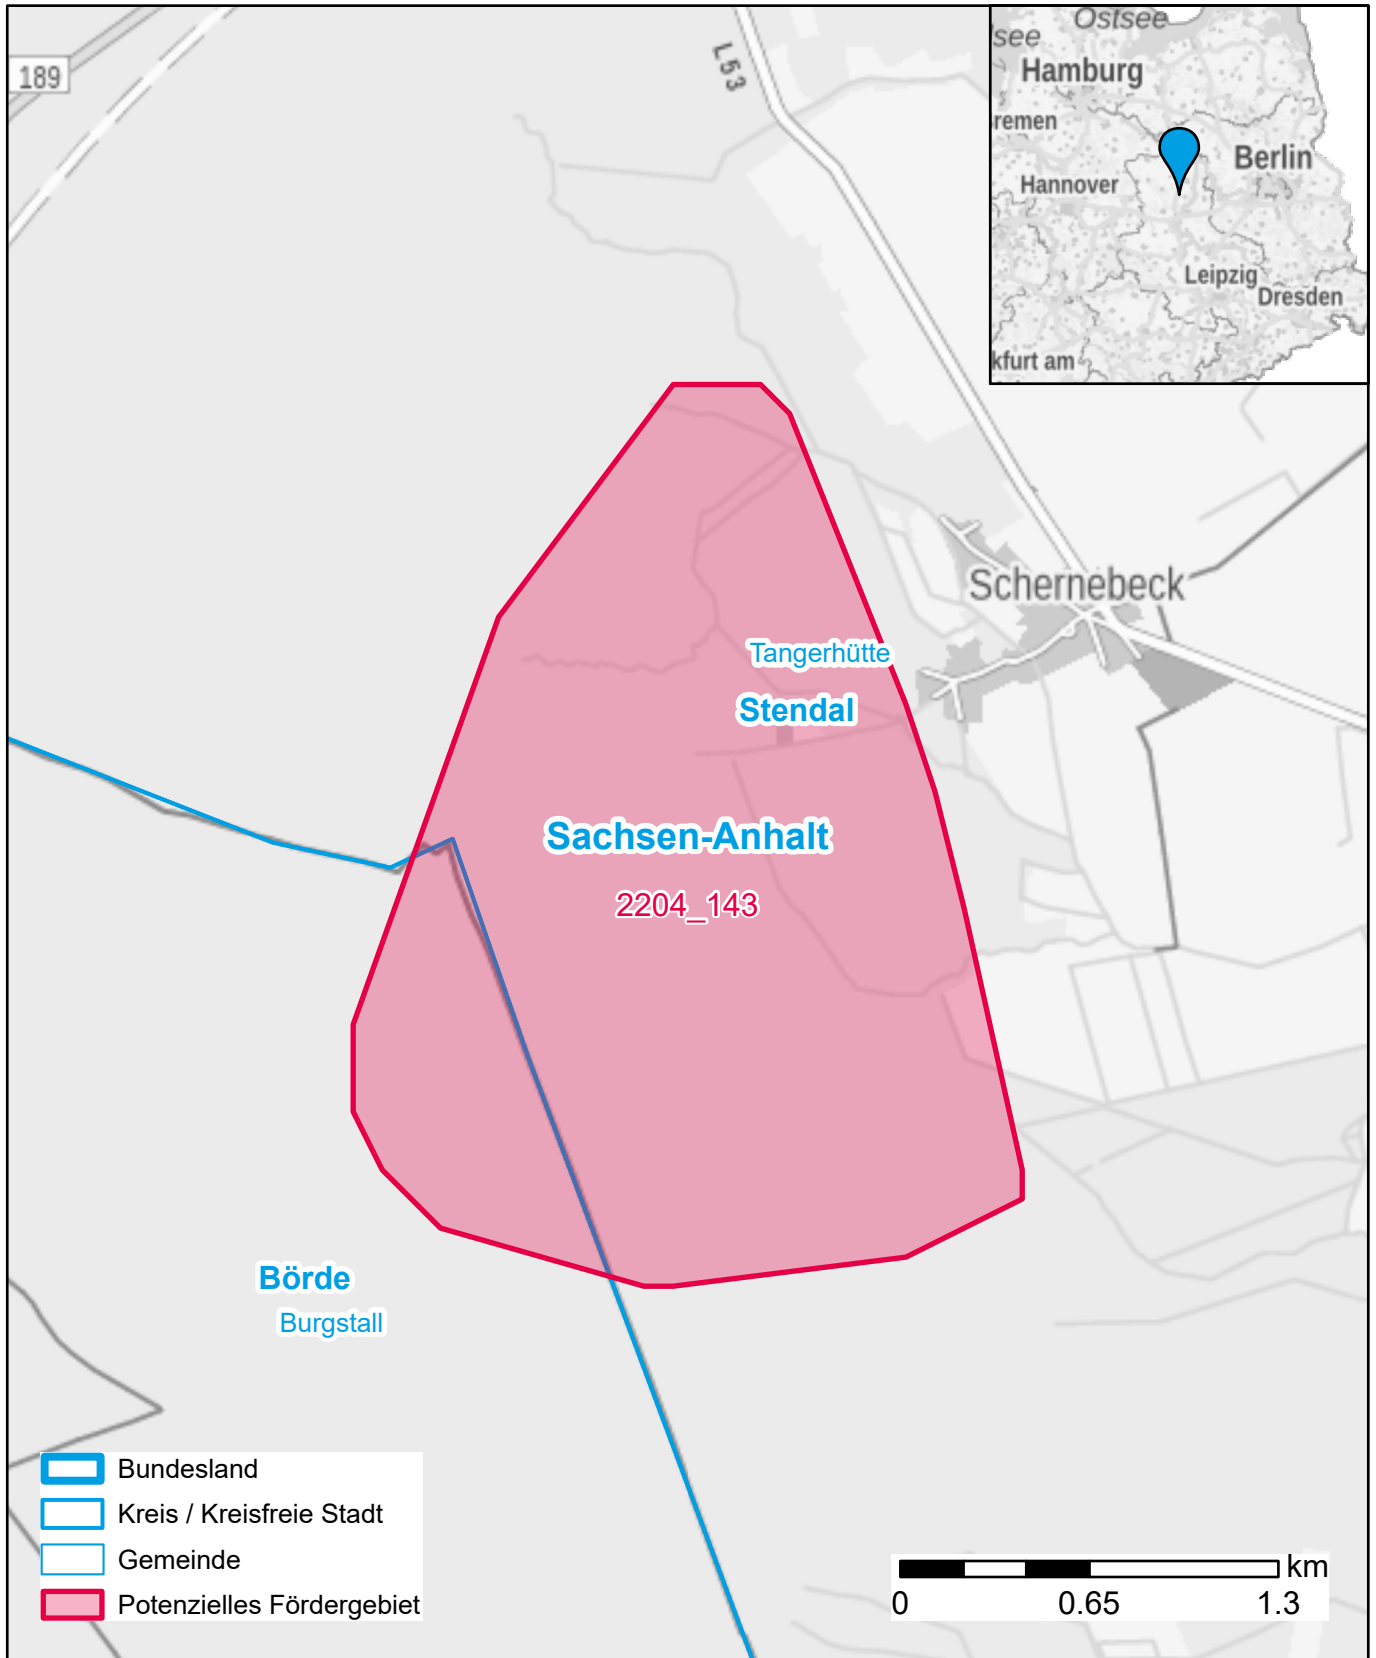

Markterkundungsverfahren zur Schließung weißer Flecken

Sachsen-Anhalt, Landkreis Börde, Landkreis Stendal
Gebiets-ID: 2204_143

Darstellung: Planstand September 2022
Datenbasis: MIG Juli/August 2022
Hintergrundkarte: © GeoBasis-DE / BKG (2022)