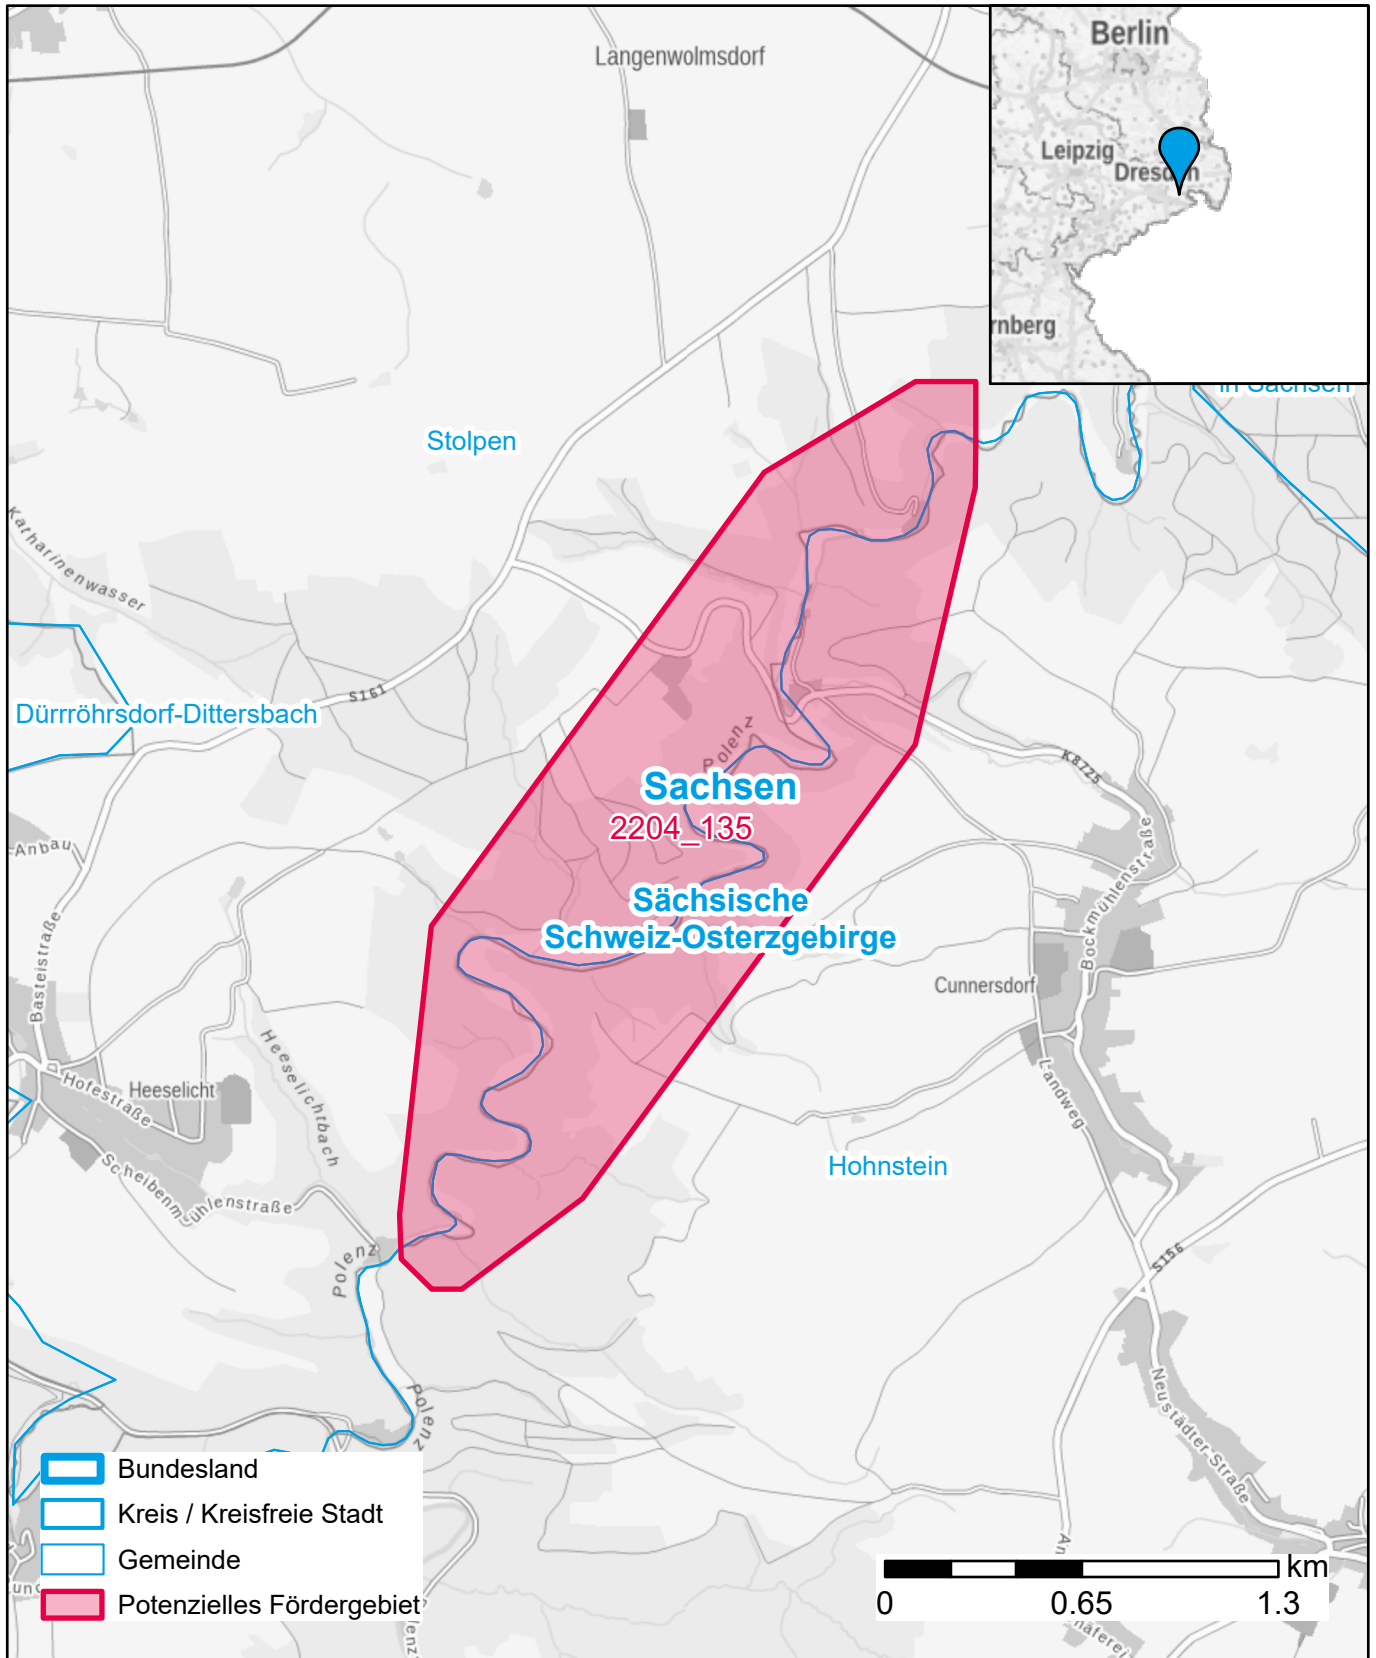

Markterkundungsverfahren zur Schließung weißer Flecken

Sachsen, Landkreis Sächsische Schweiz-Osterzgebirge
Gebiets-ID: 2204_135

Darstellung: Planstand September 2022
Datenbasis: MIG Juli/August 2022
Hintergrundkarte: © GeoBasis-DE / BKG (2022)