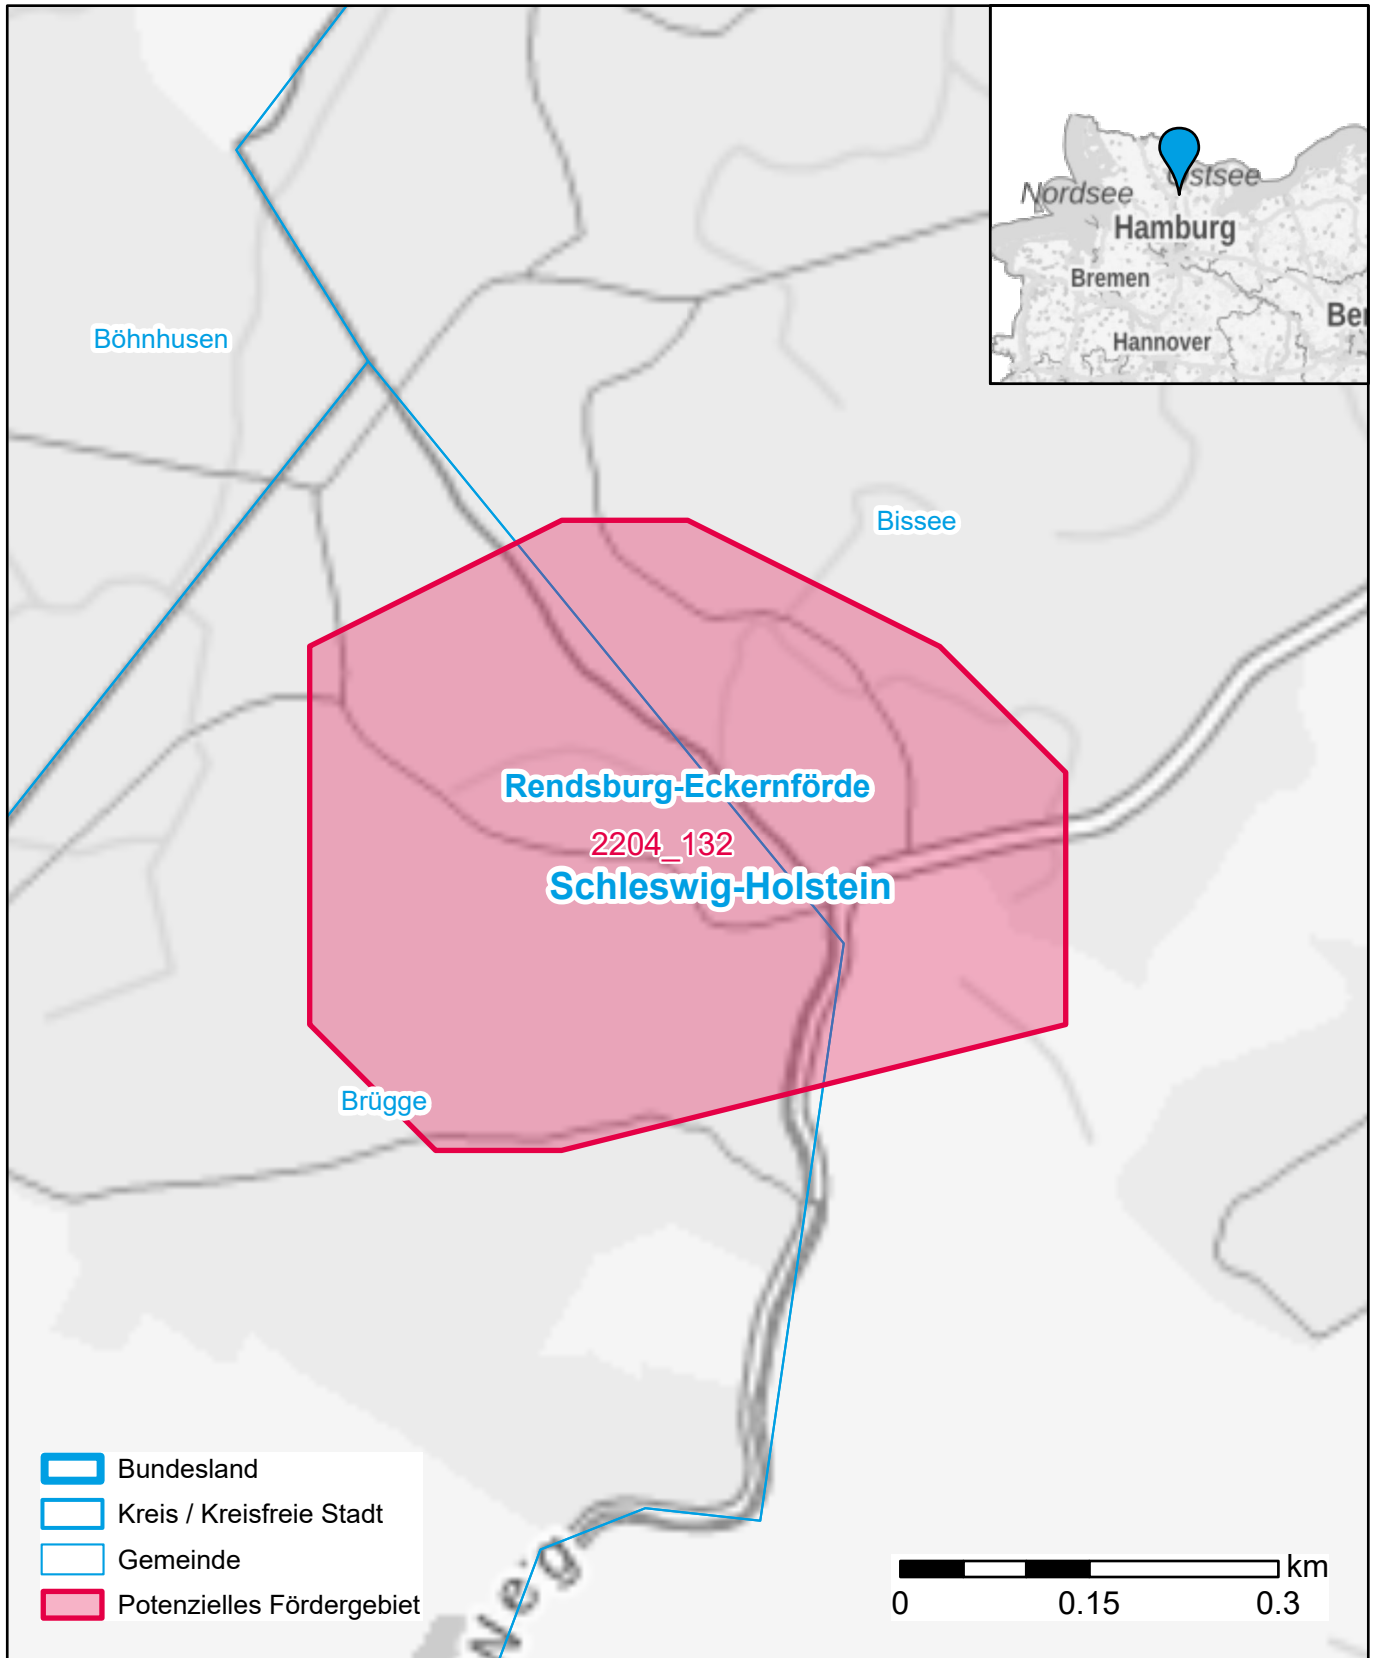

# Markterkundungsverfahren zur Schließung weißer Flecken

Schleswig-Holstein, Kreis Rendsburg-Eckernförde  
Gebiets-ID: 2204\_132

Darstellung: Planstand September 2022  
Datenbasis: MIG Juli/August 2022  
Hintergrundkarte: © GeoBasis-DE / BKG (2022)