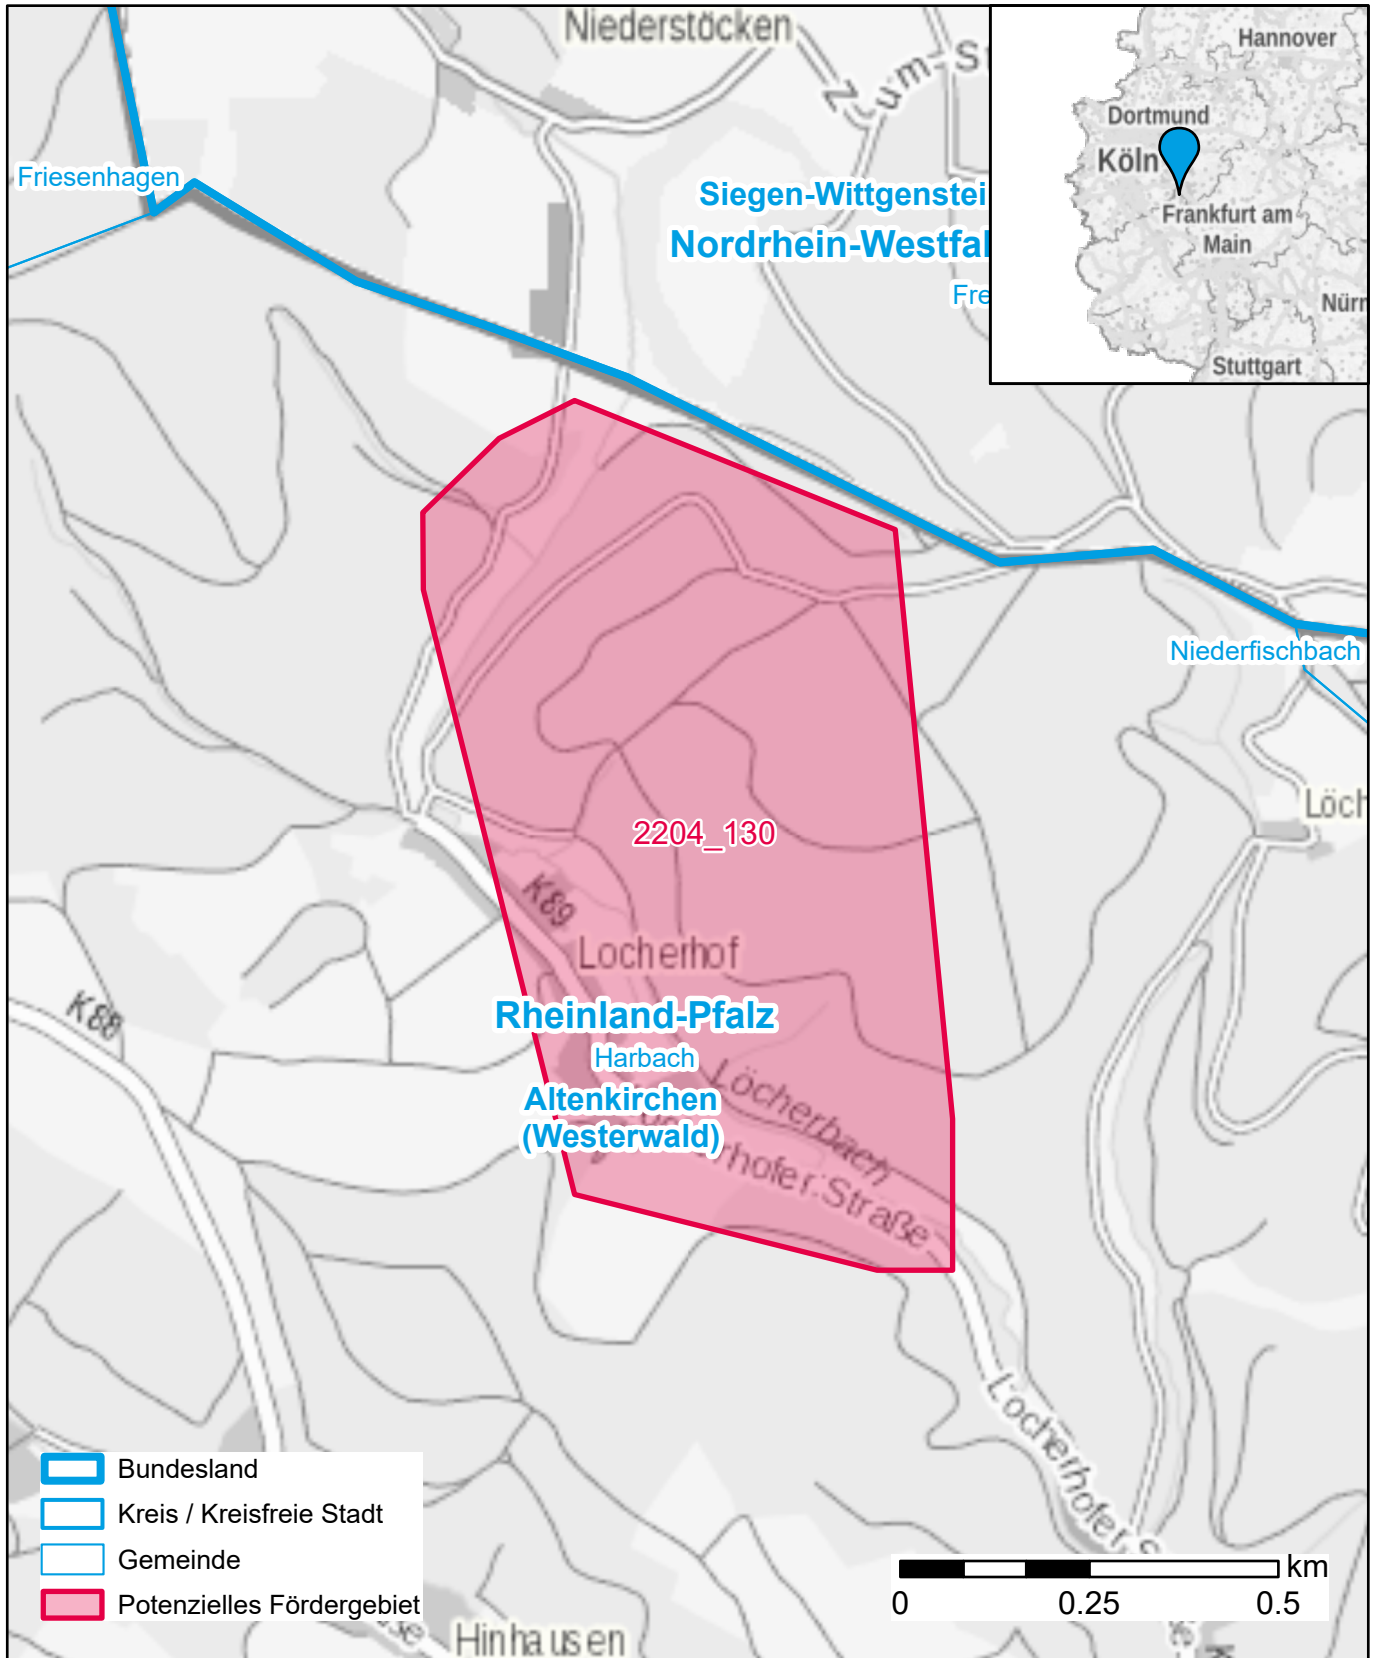

# Markterkundungsverfahren zur Schließung weißer Flecken

Rheinland-Pfalz, Landkreis Altenkirchen (Westerwald)

Gebiets-ID: 2204\_130

Darstellung: Planstand September 2022

Datenbasis: MIG Juli/August 2022

Hintergrundkarte: © GeoBasis-DE / BKG (2022)