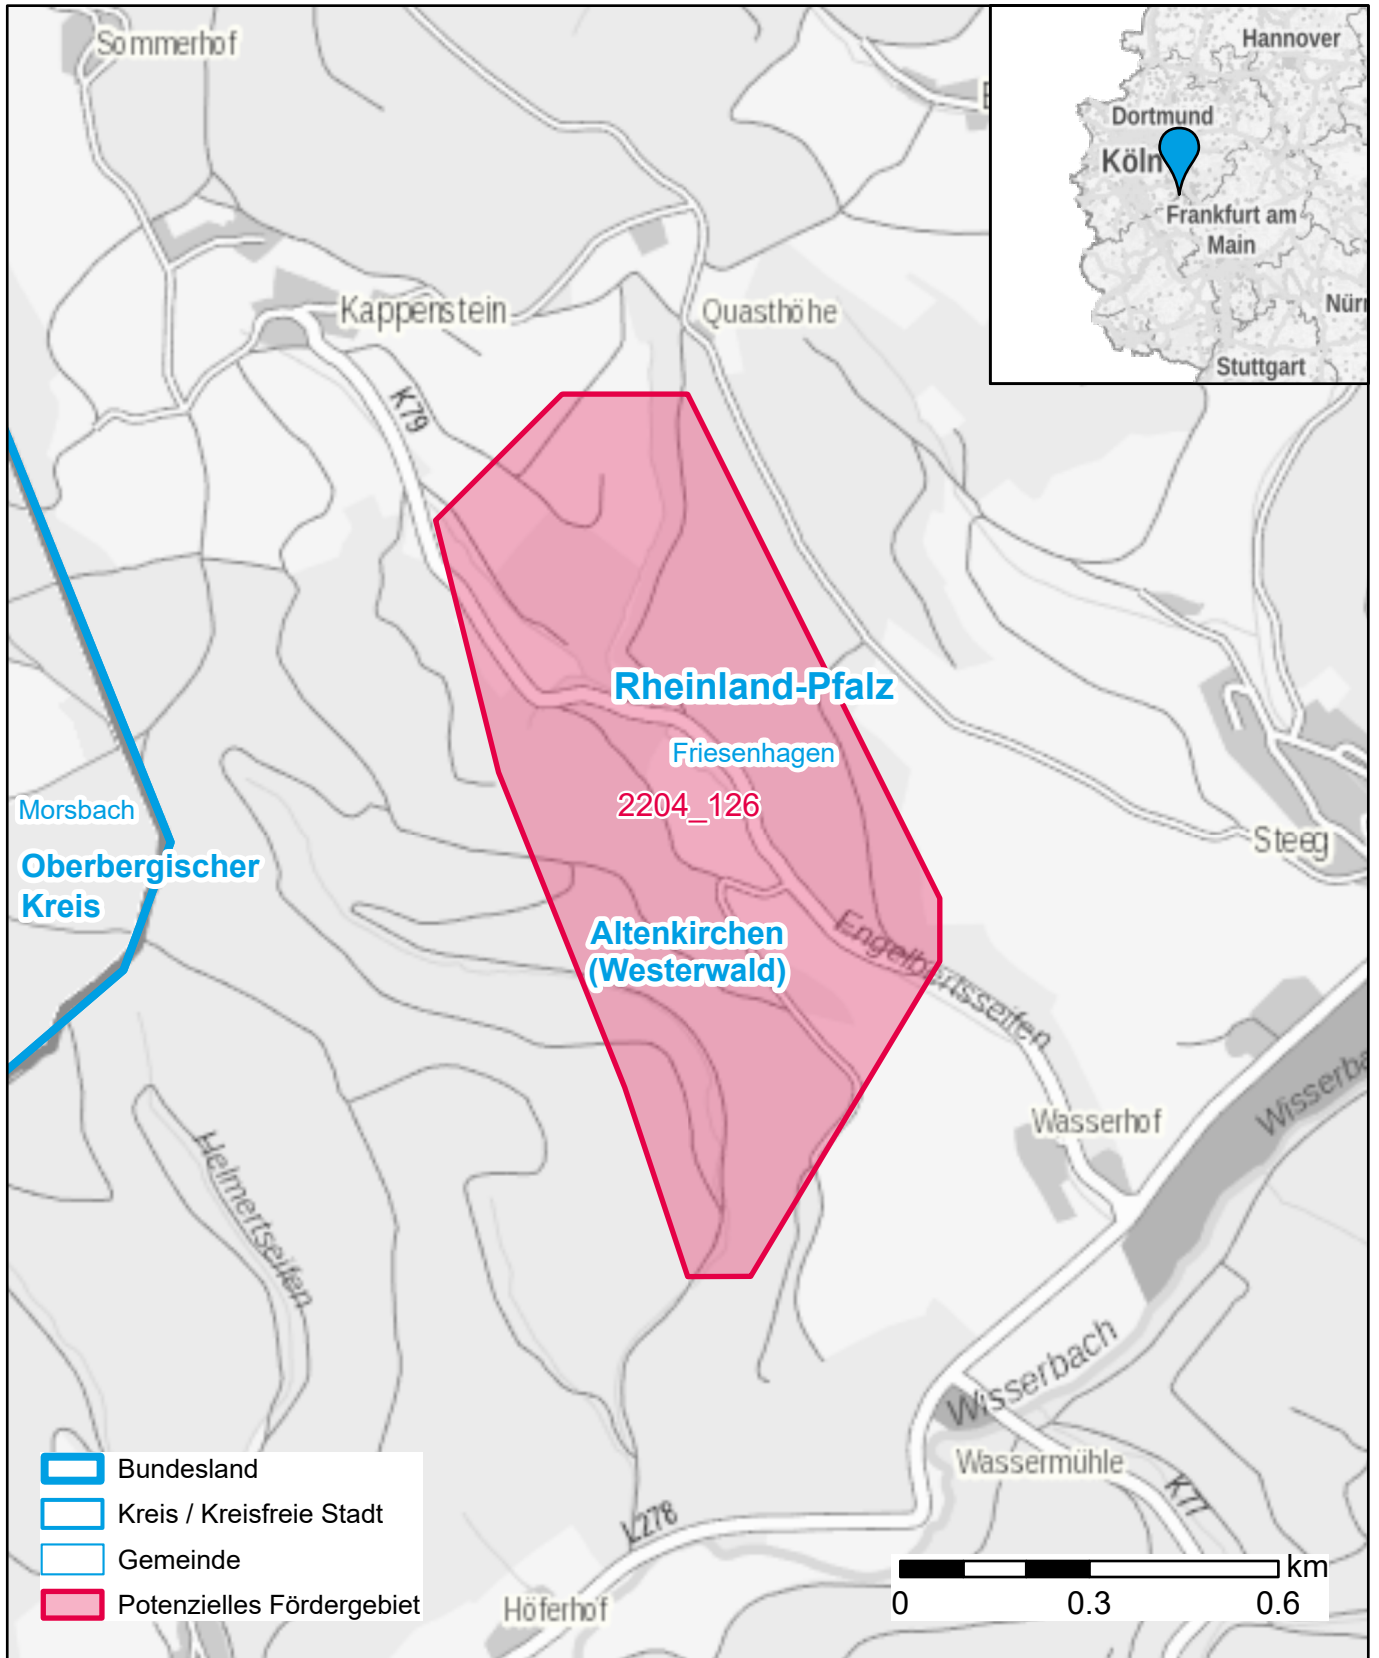

# Markterkundungsverfahren zur Schließung weißer Flecken

Rheinland-Pfalz, Landkreis Altenkirchen (Westerwald)

Gebiets-ID: 2204\_126

Darstellung: Planstand September 2022

Datenbasis: MIG Juli/August 2022

Hintergrundkarte: © GeoBasis-DE / BKG (2022)