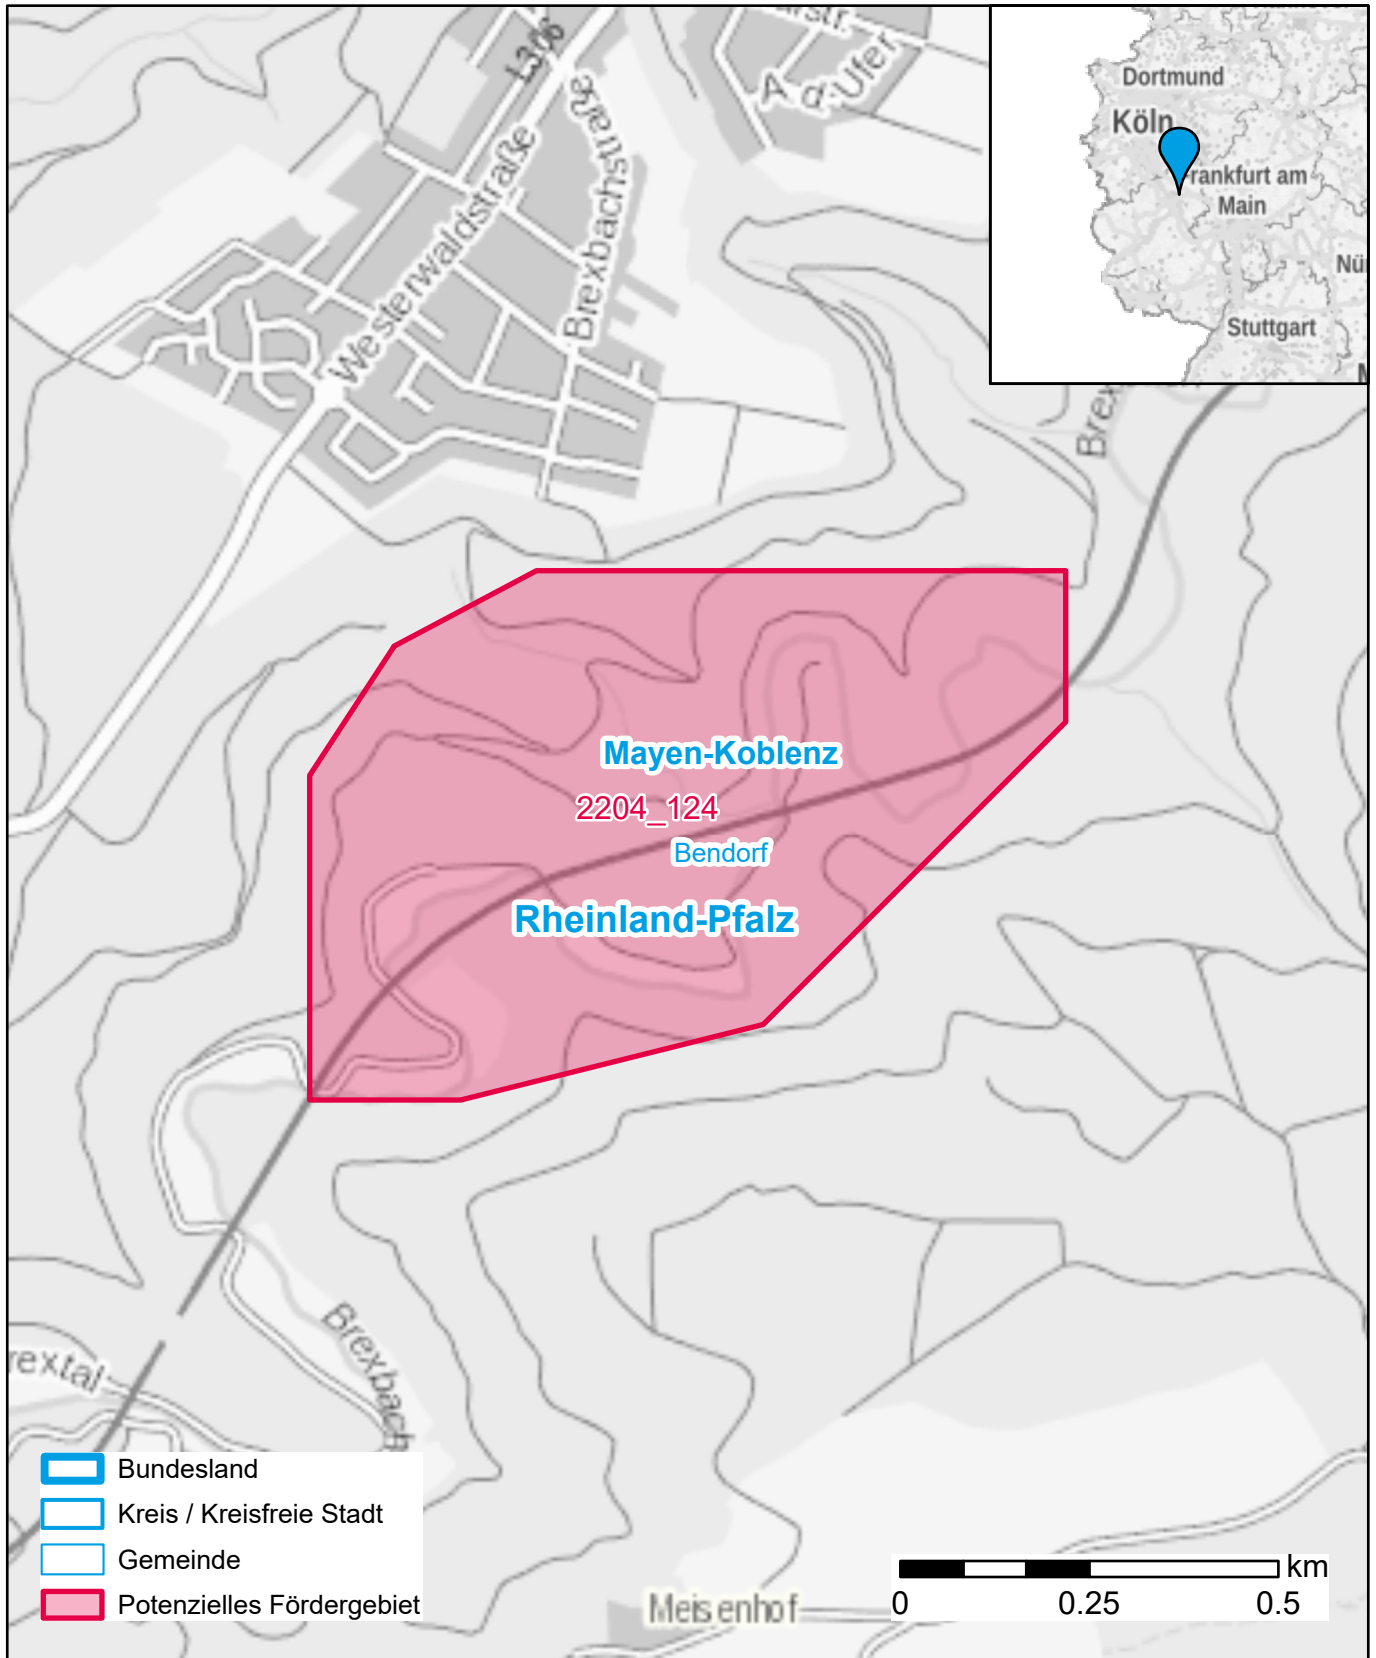

# Markterkundungsverfahren zur Schließung weißer Flecken

Rheinland-Pfalz, Landkreis Mayen-Koblenz  
Gebiets-ID: 2204\_124

Darstellung: Planstand September 2022  
Datenbasis: MIG Juli/August 2022  
Hintergrundkarte: © GeoBasis-DE / BKG (2022)