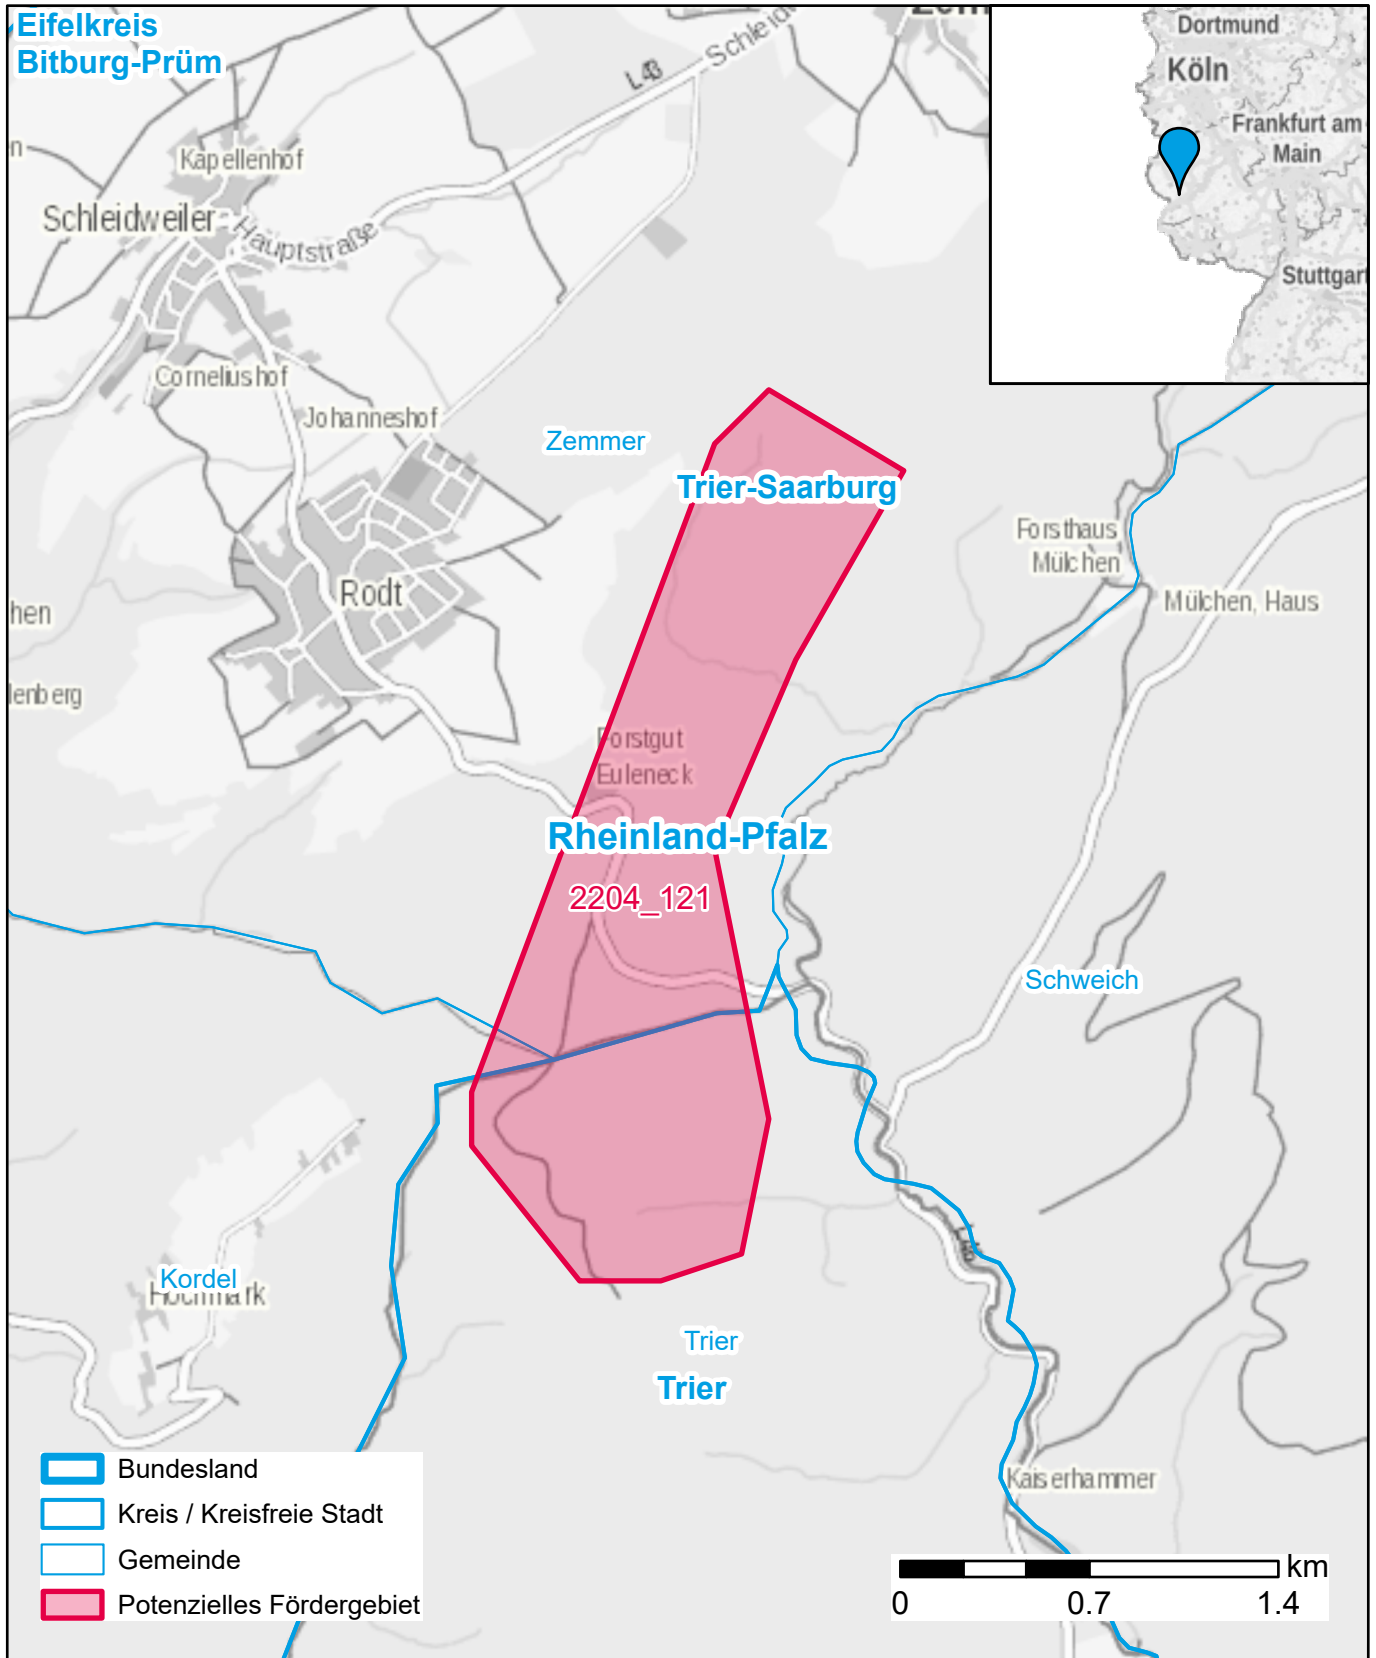

# Markterkundungsverfahren zur Schließung weißer Flecken

Rheinland-Pfalz, Kreisfreie Stadt Trier, Landkreis Trier-Saarburg  
Gebiets-ID: 2204\_121

Darstellung: Planstand September 2022  
Datenbasis: MIG Juli/August 2022  
Hintergrundkarte: © GeoBasis-DE / BKG (2022)