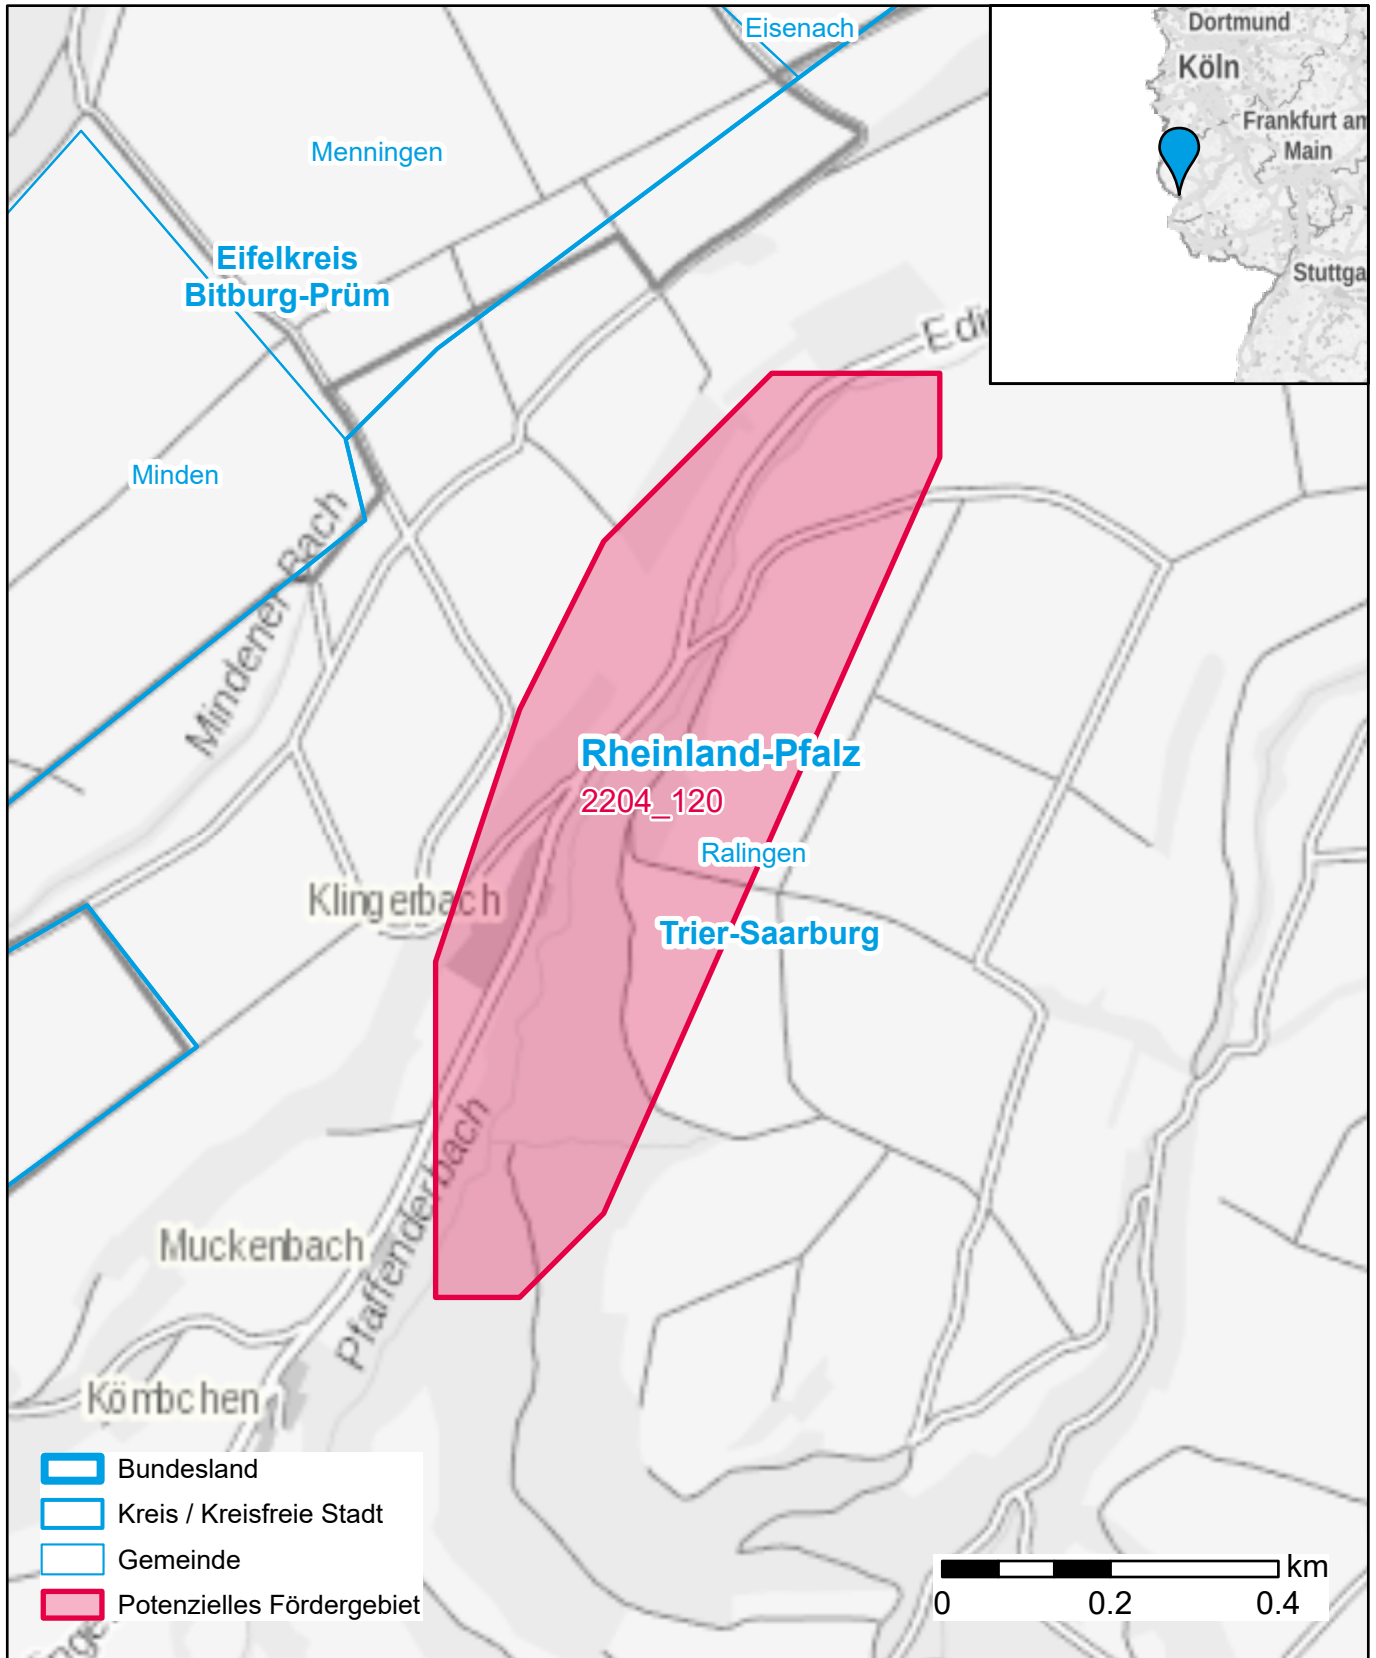

Markterkundungsverfahren zur Schließung weißer Flecken

Rheinland-Pfalz, Landkreis Trier-Saarburg
Gebiets-ID: 2204_120

Darstellung: Planstand September 2022
Datenbasis: MIG Juli/August 2022
Hintergrundkarte: © GeoBasis-DE / BKG (2022)