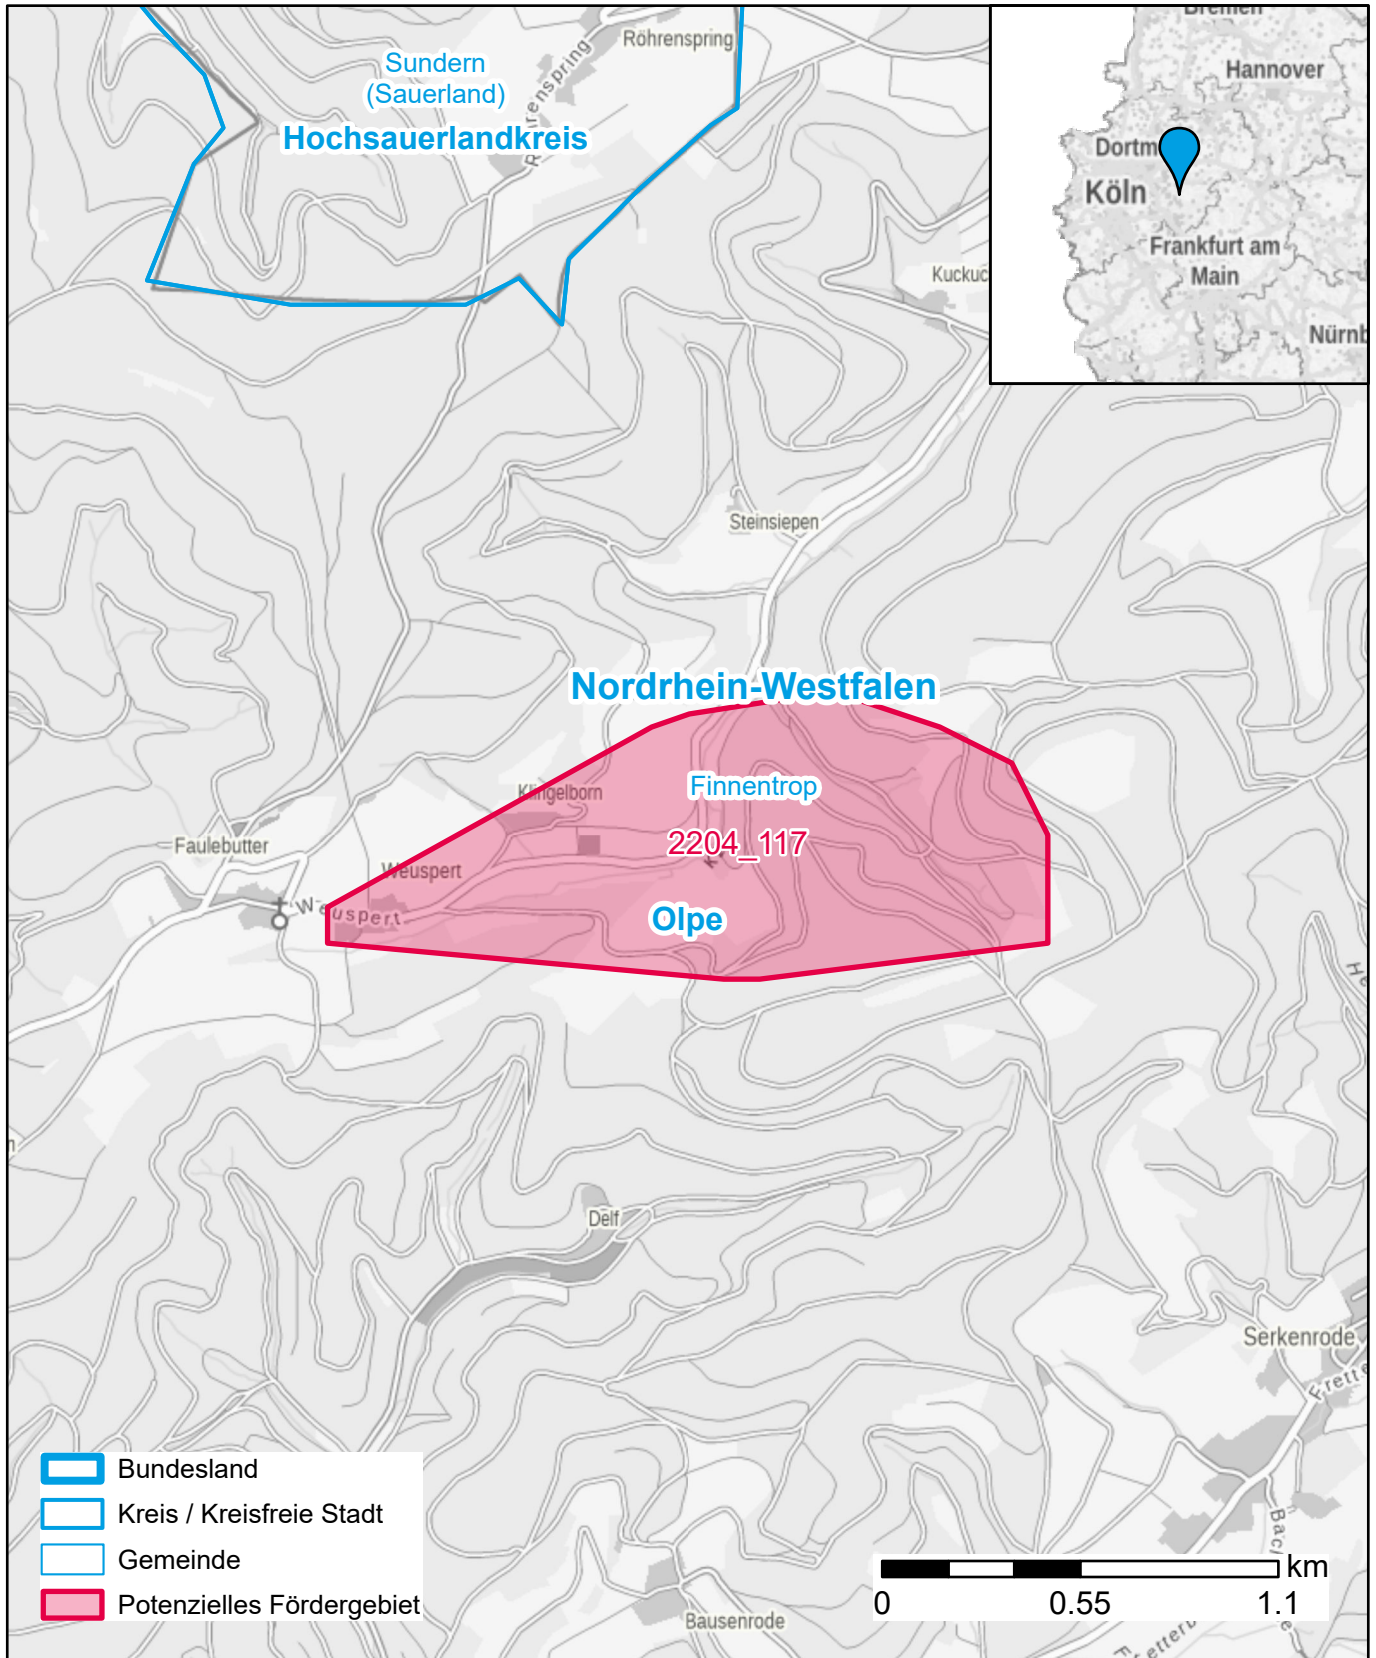

# Markterkundungsverfahren zur Schließung weißer Flecken

Nordrhein-Westfalen, Kreis Olpe

Gebiets-ID: 2204\_117

Darstellung: Planstand September 2022

Datenbasis: MIG Juli/August 2022

Hintergrundkarte: © GeoBasis-DE / BKG (2022)