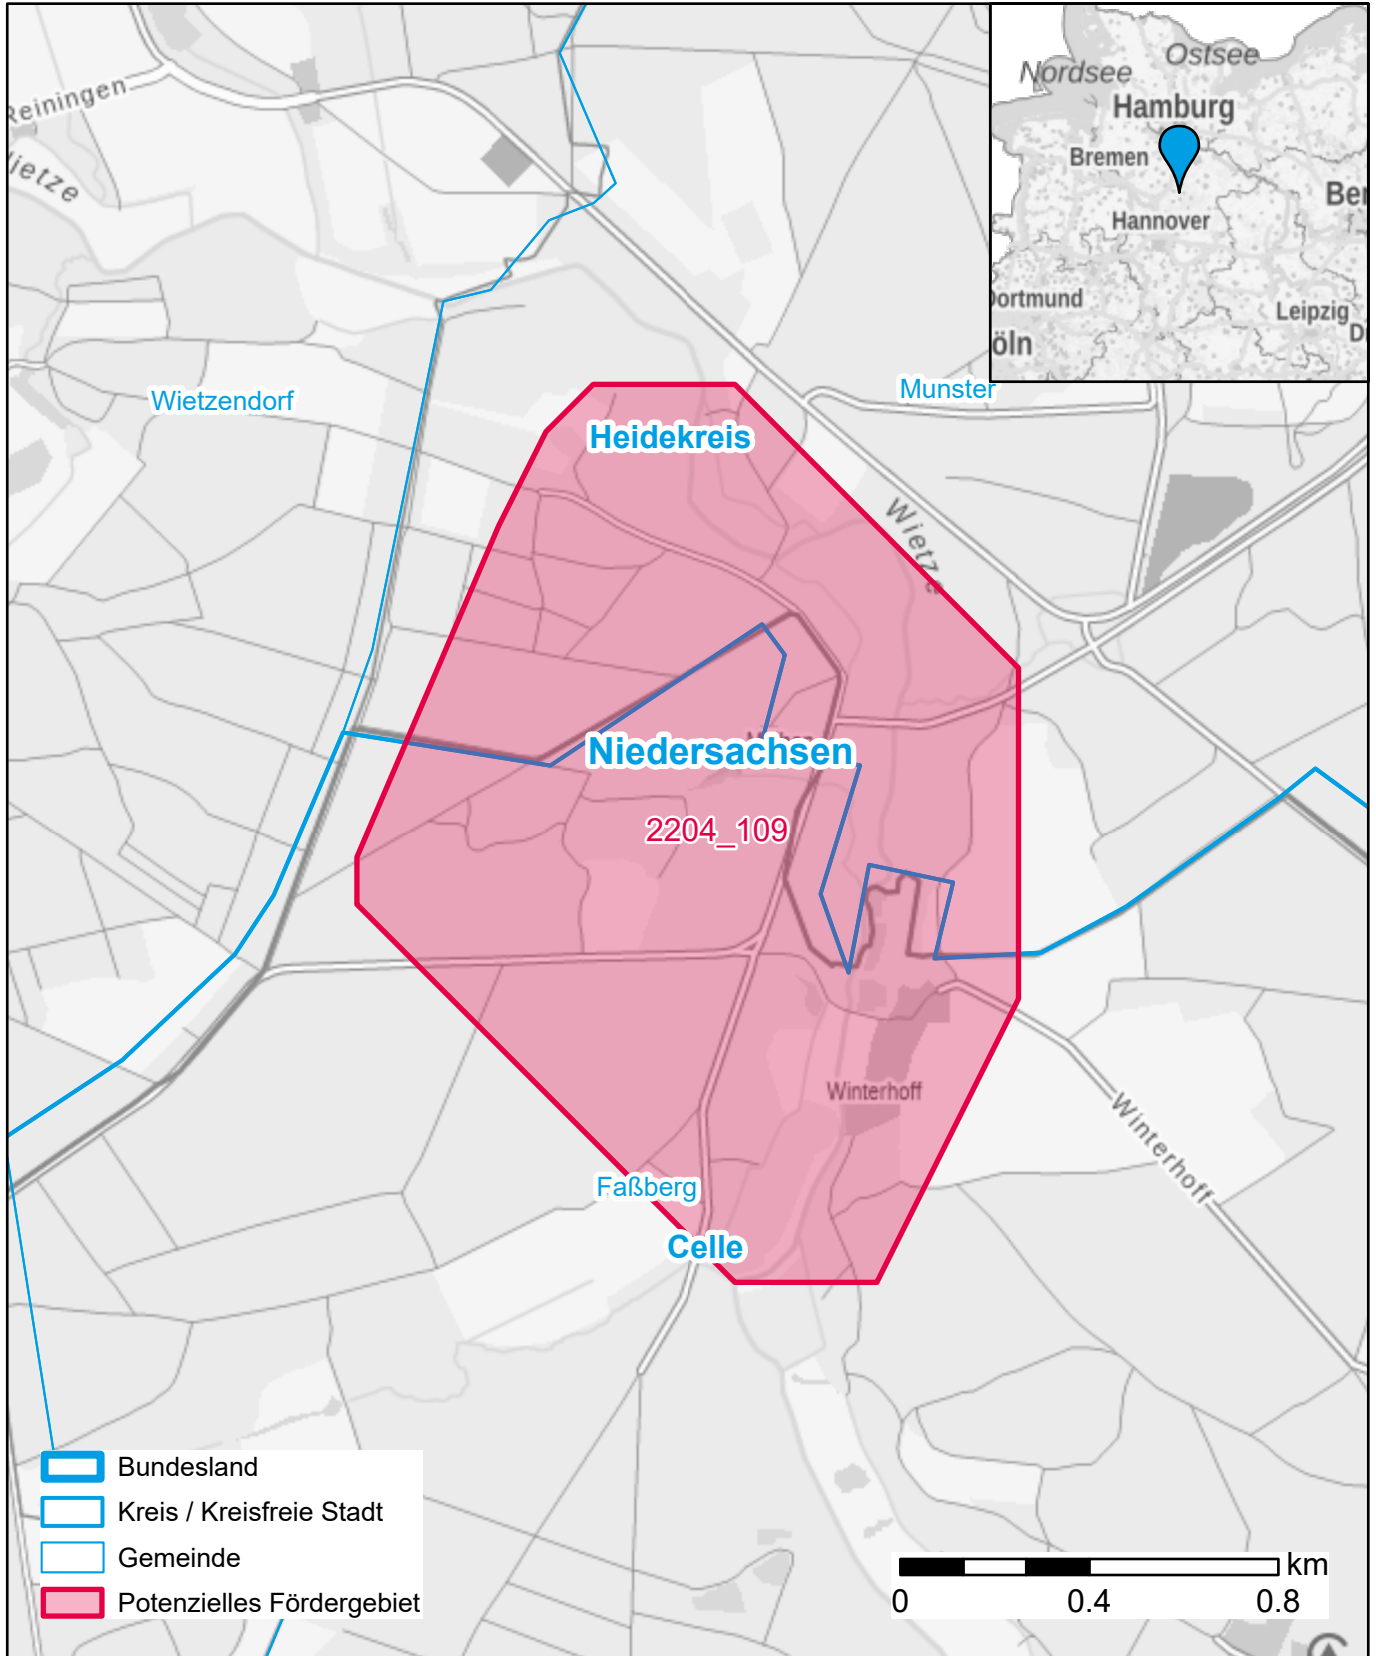

# Markterkundungsverfahren zur Schließung weißer Flecken

Niedersachsen, Landkreis Celle, Landkreis Heidekreis  
Gebiets-ID: 2204\_109

Darstellung: Planstand September 2022  
Datenbasis: MIG Juli/August 2022  
Hintergrundkarte: © GeoBasis-DE / BKG (2022)