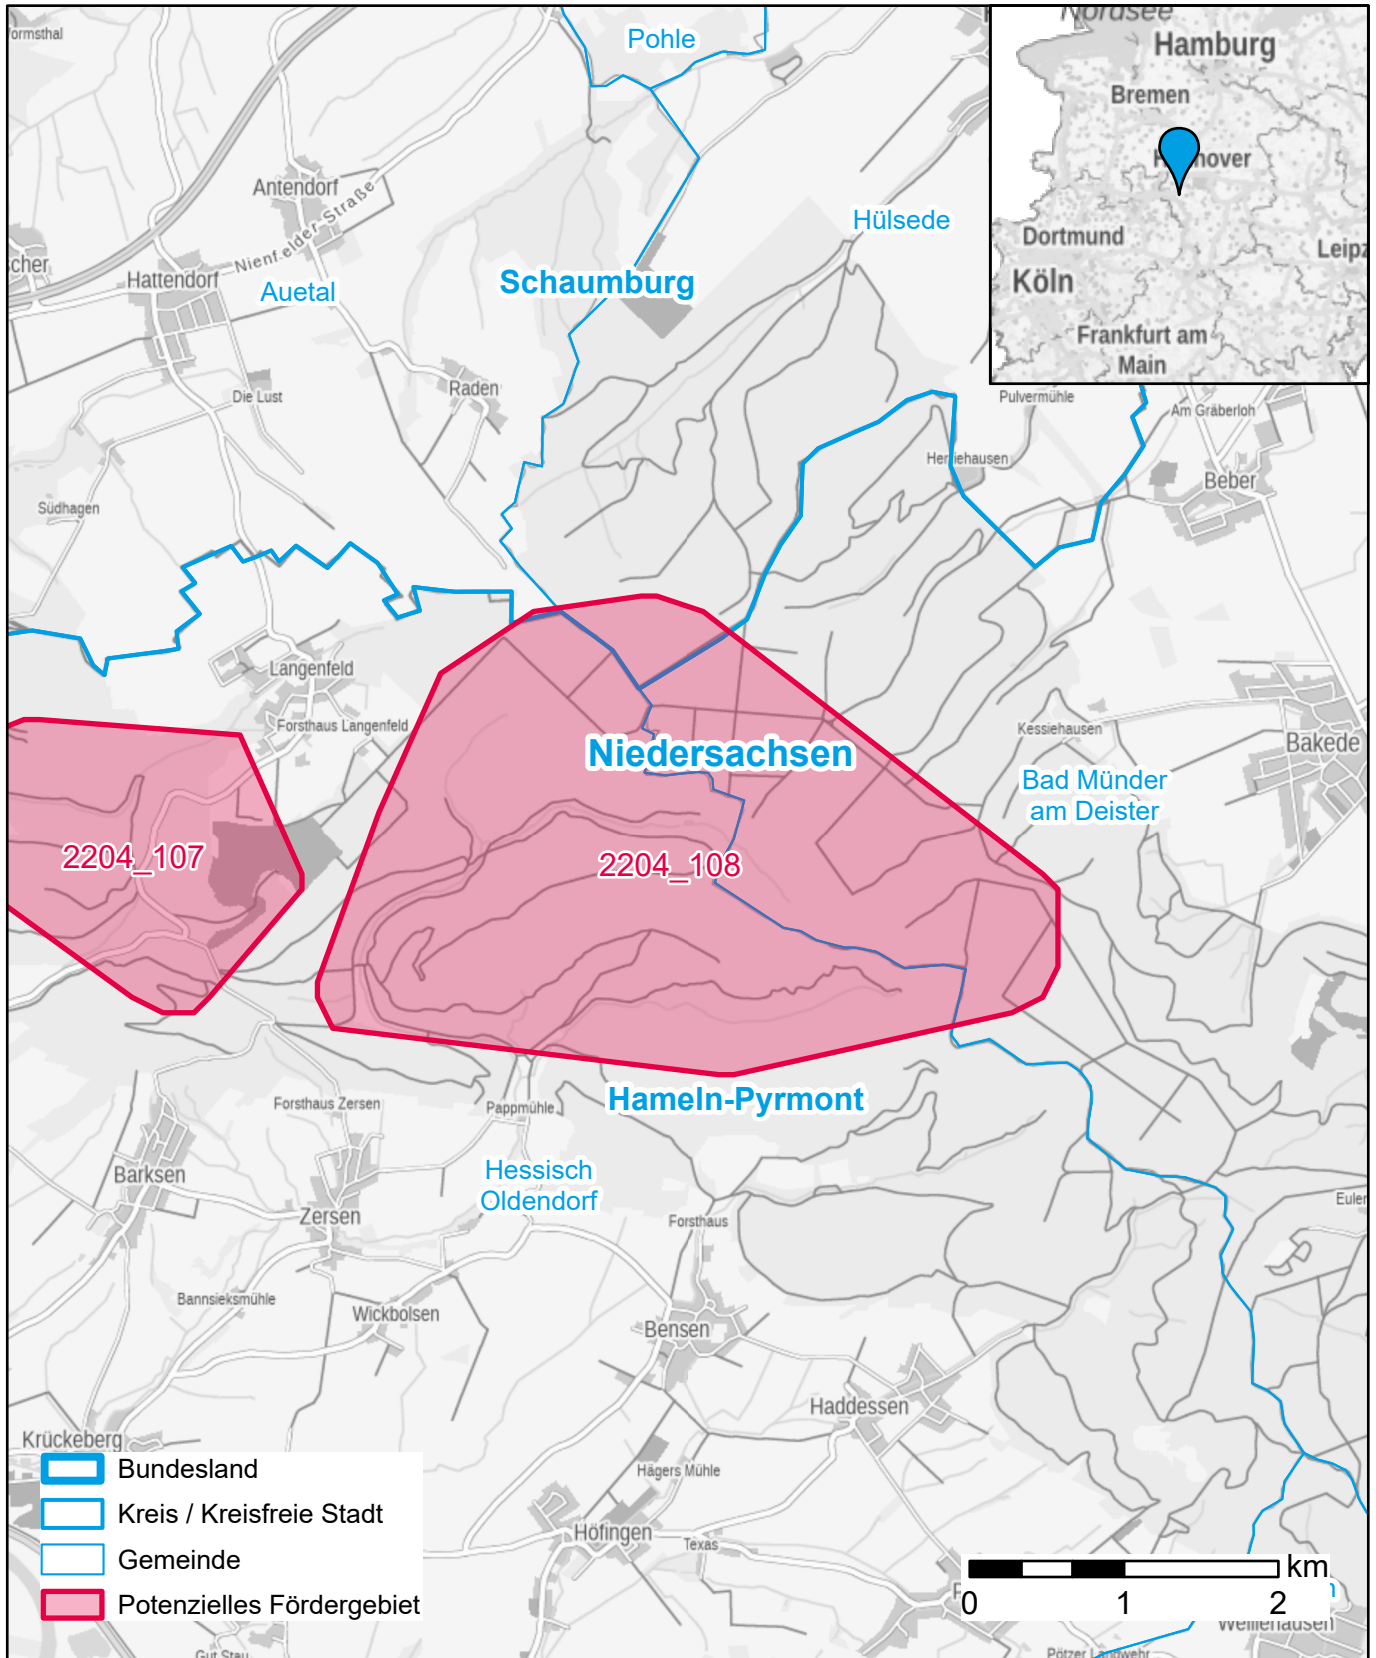

Markterkundungsverfahren zur Schließung weißer Flecken

Niedersachsen, Landkreis Hameln-Pyrmont, Landkreis Schaumburg
Gebiets-ID: 2204_108

Darstellung: Planstand September 2022
Datenbasis: MIG Juli/August 2022
Hintergrundkarte: © GeoBasis-DE / BKG (2022)