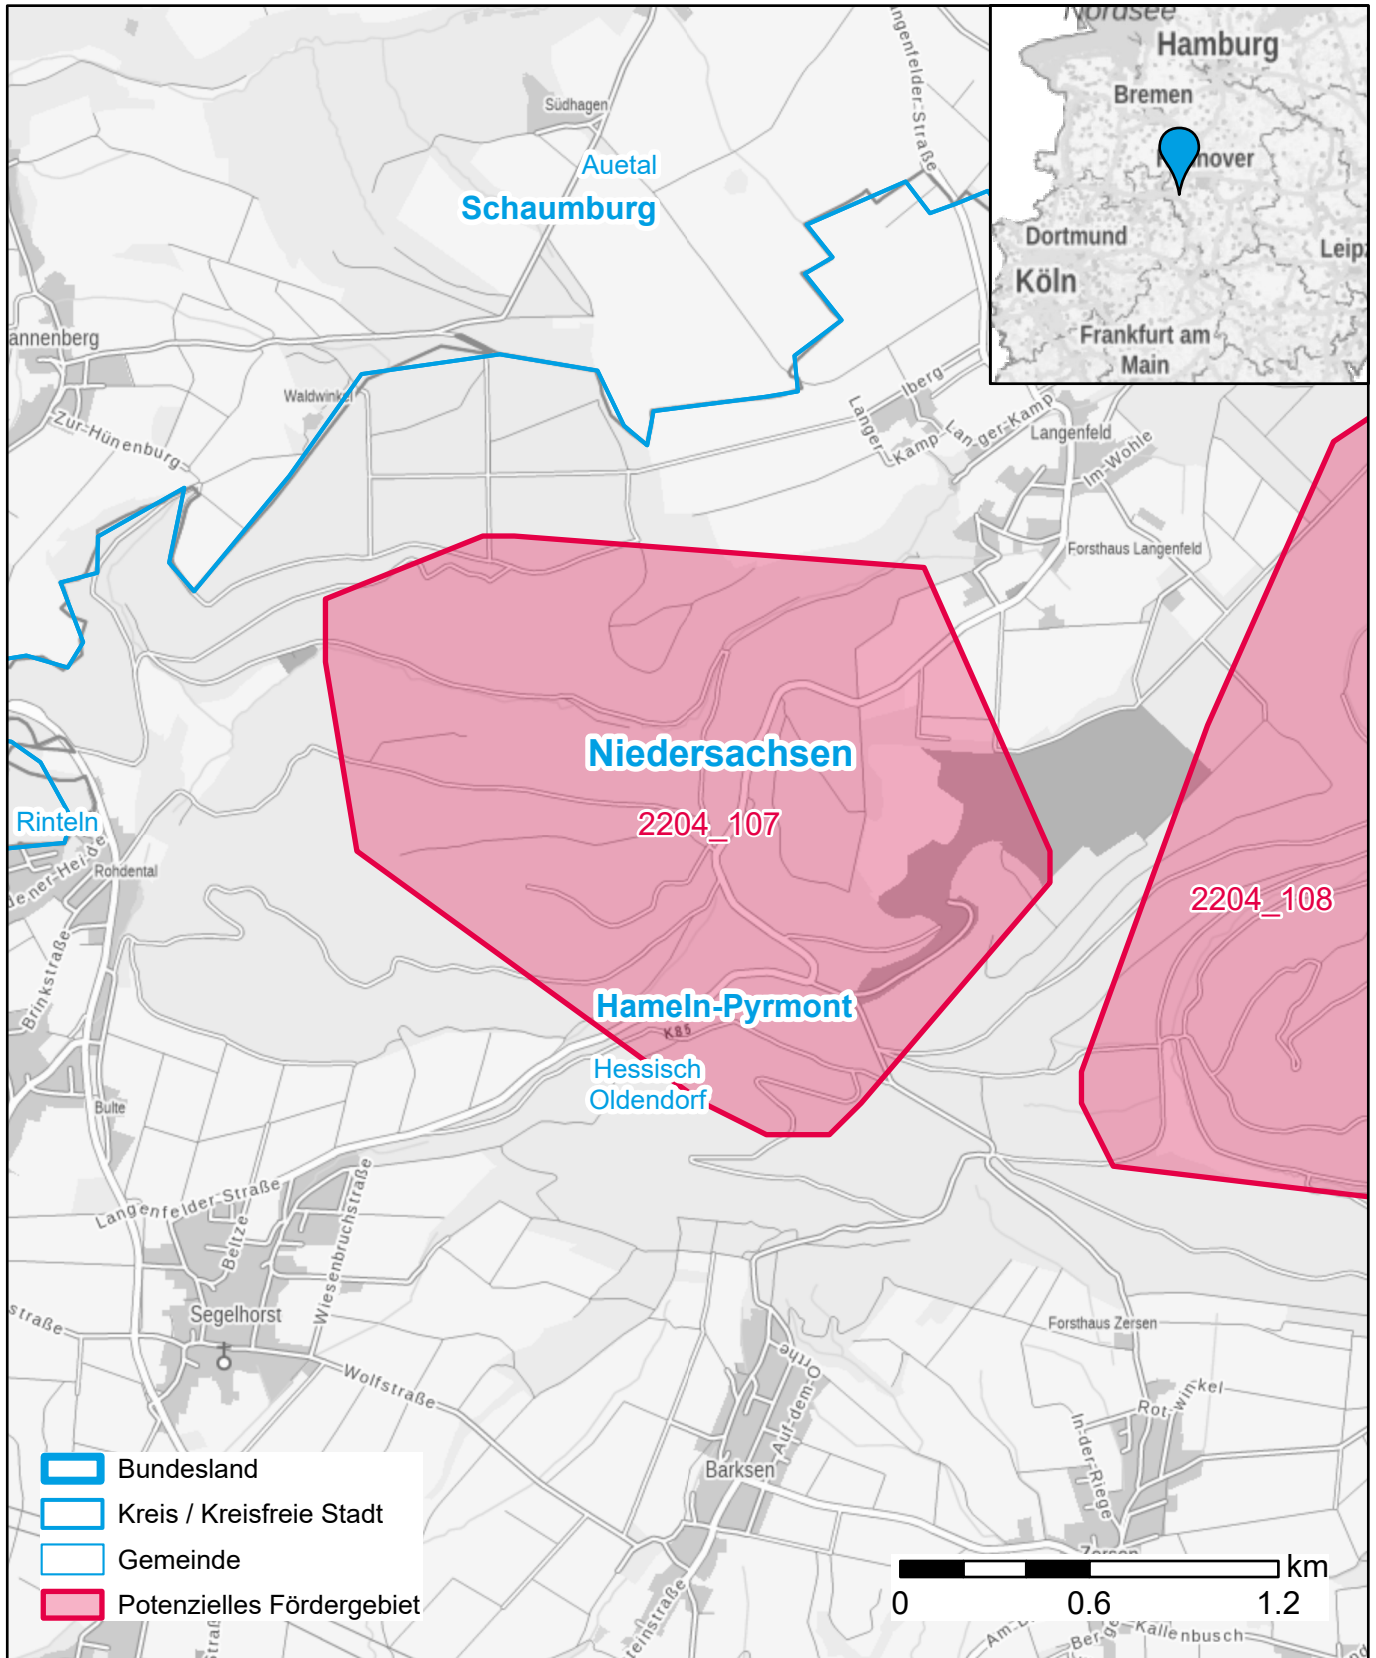

Markterkundungsverfahren zur Schließung weißer Flecken

Niedersachsen, Landkreis Hameln-Pyrmont
Gebiets-ID: 2204_107

Darstellung: Planstand September 2022
Datenbasis: MIG Juli/August 2022
Hintergrundkarte: © GeoBasis-DE / BKG (2022)