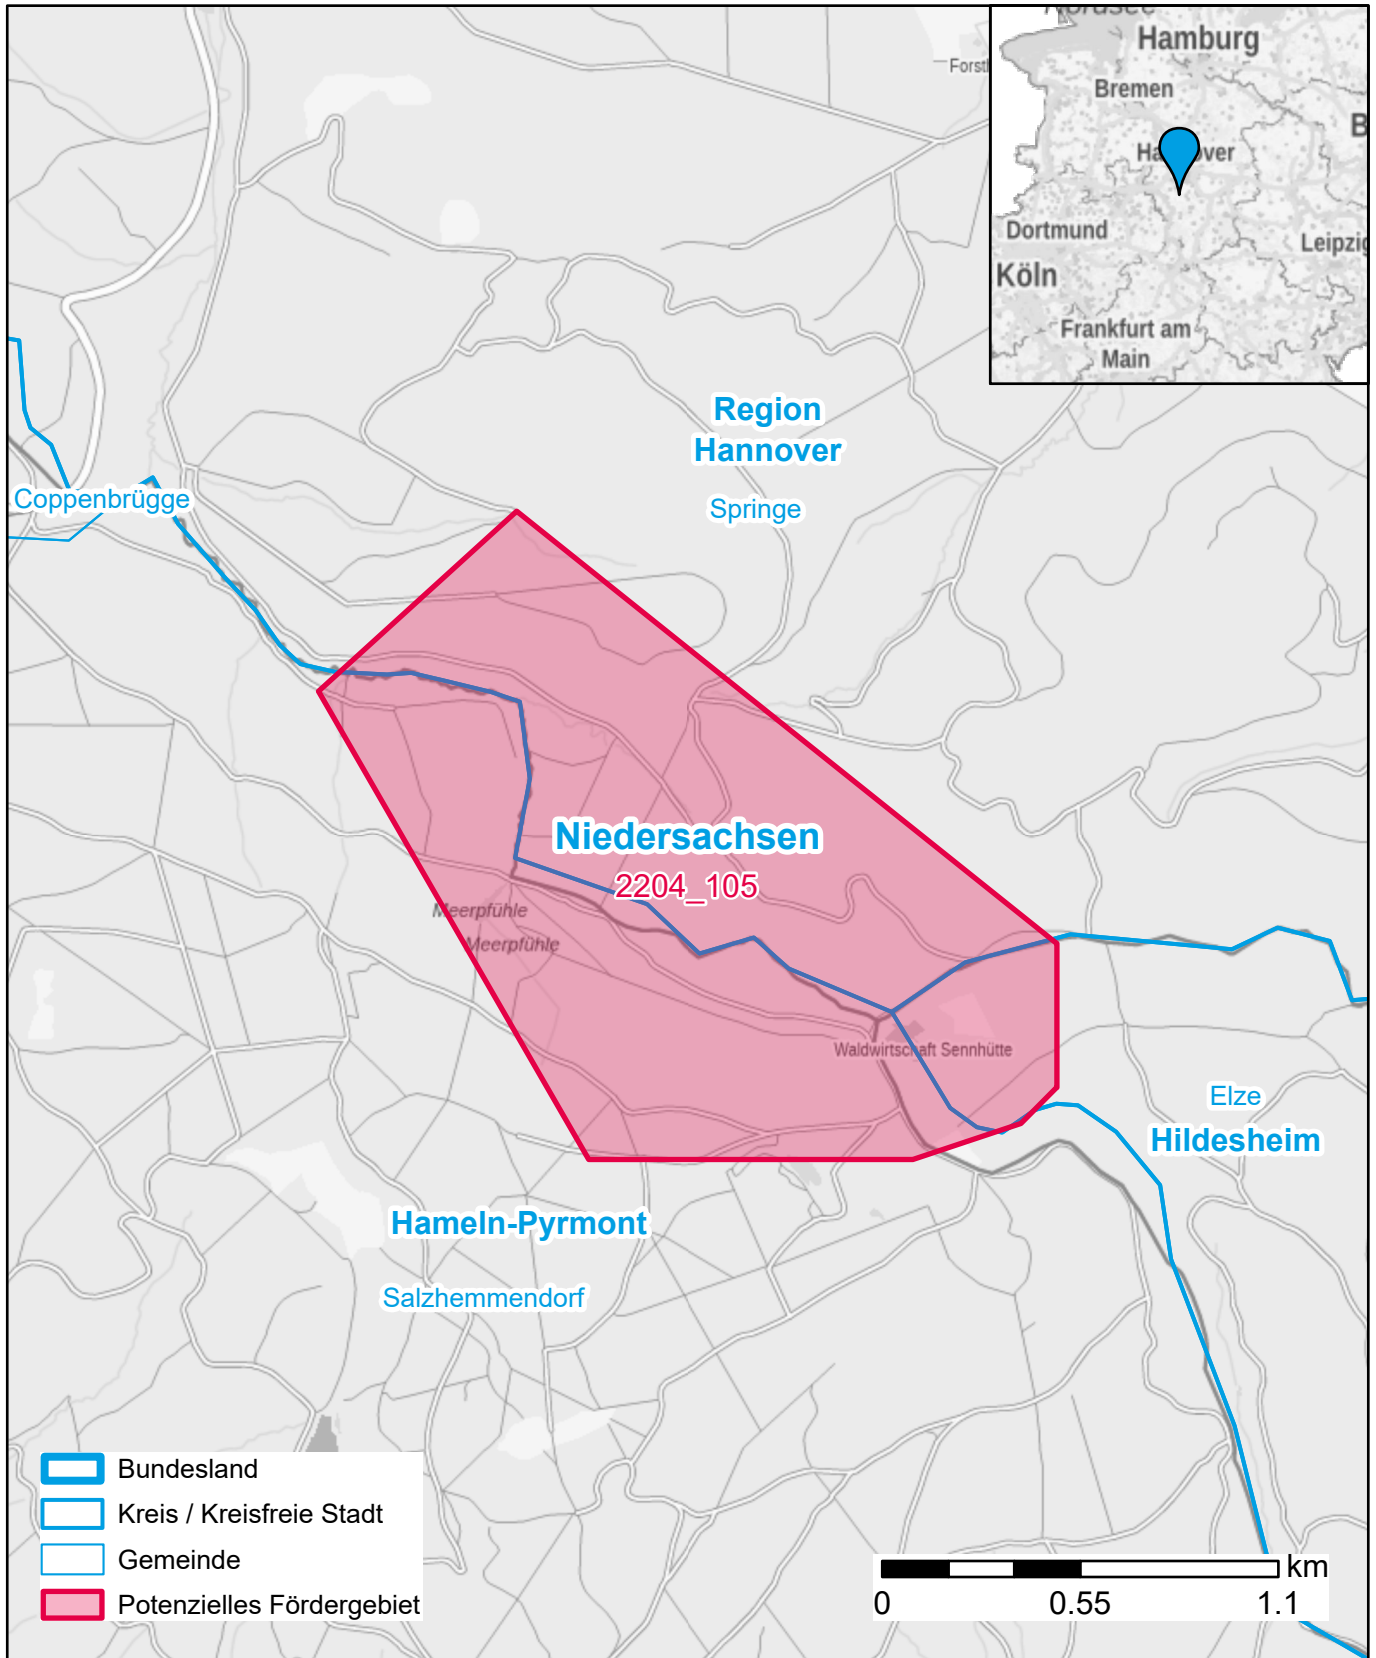

# Markterkundungsverfahren zur Schließung weißer Flecken

Niedersachsen, Landkreis Region Hannover, Landkreis Hameln-Pyrmont, Landkreis Hildesheim  
Gebiets-ID: 2204\_105

Darstellung: Planstand September 2022  
Datenbasis: MIG Juli/August 2022  
Hintergrundkarte: © GeoBasis-DE / BKG (2022)