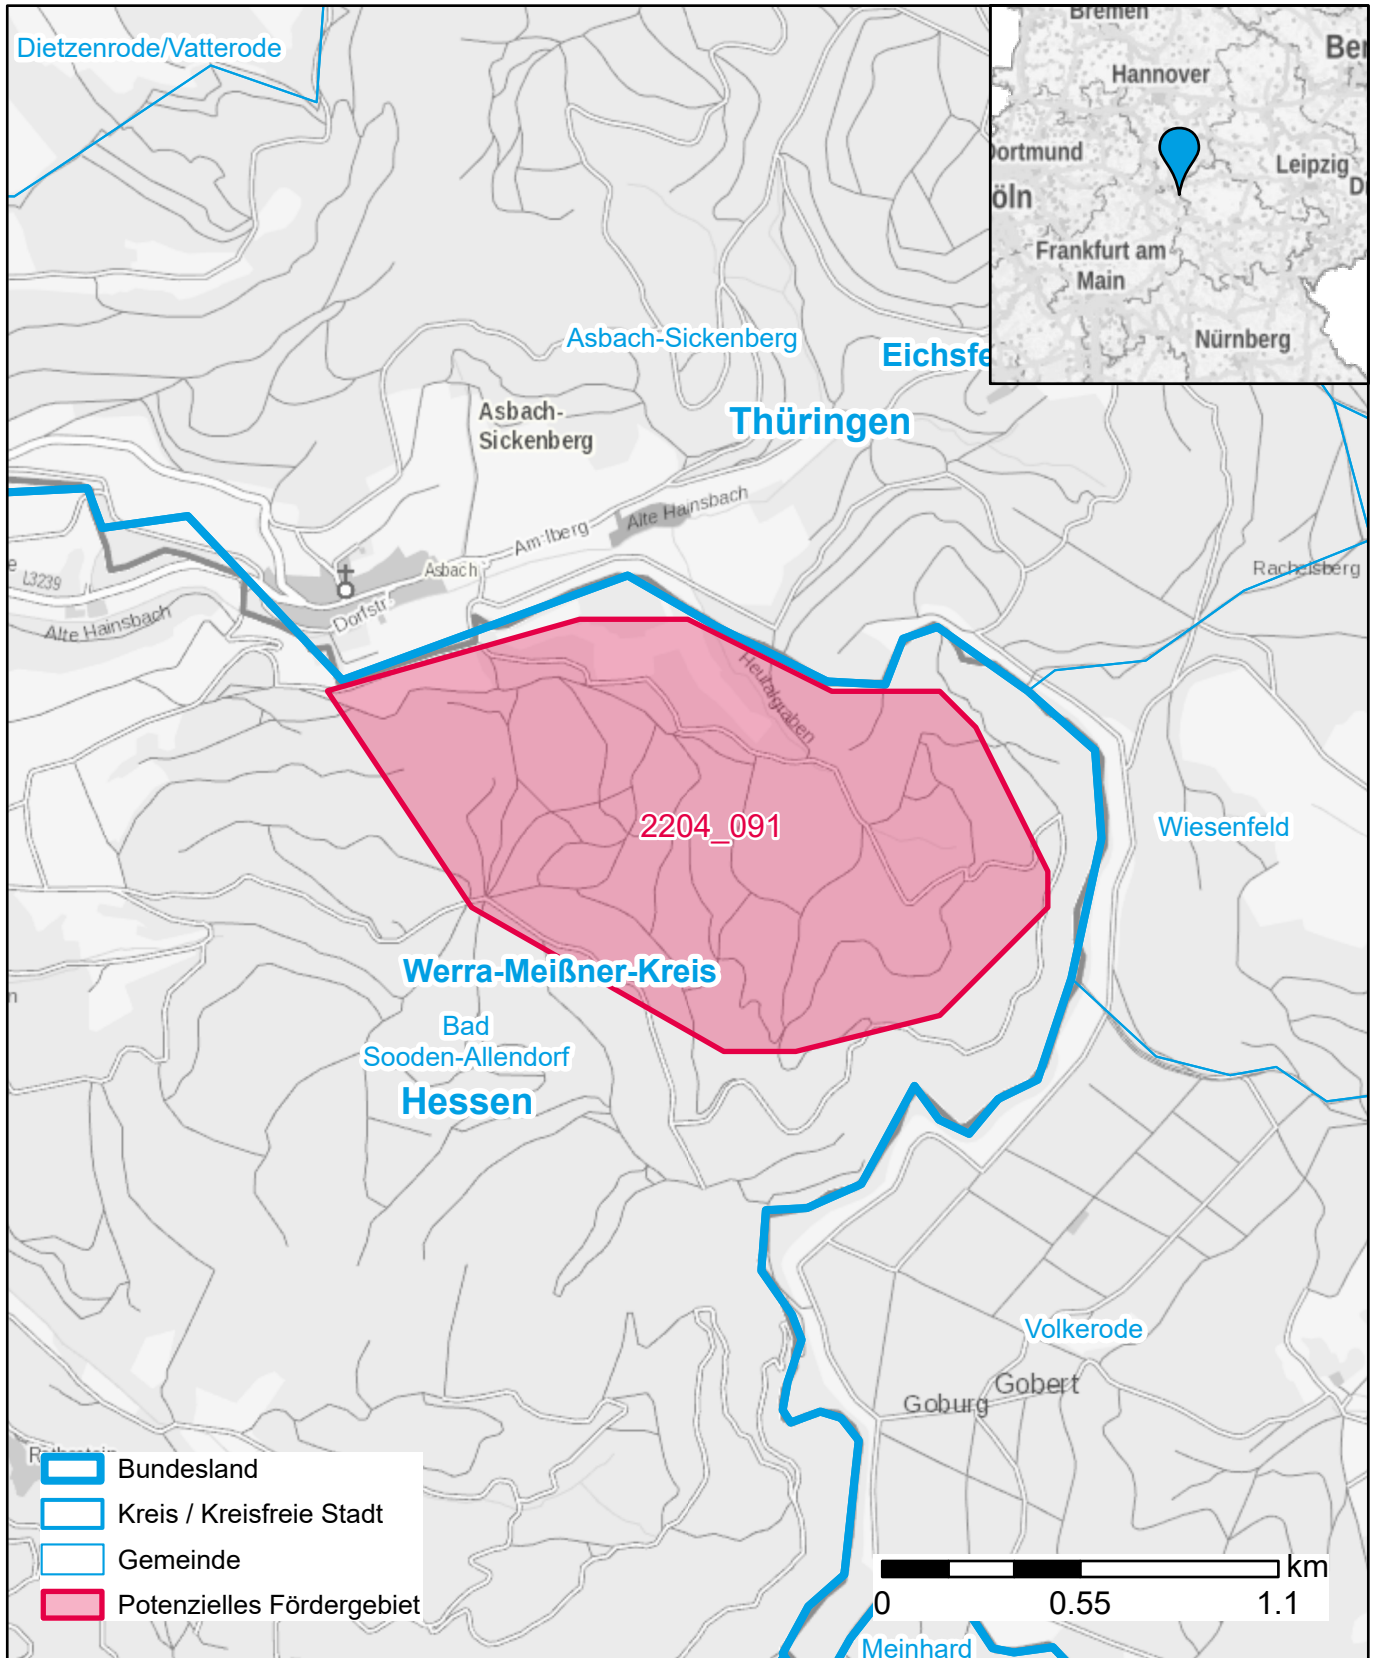

# Markterkundungsverfahren zur Schließung weißer Flecken

Hessen, Landkreis Werra-Meißner-Kreis  
Gebiets-ID: 2204\_091

Darstellung: Planstand September 2022  
Datenbasis: MIG Juli/August 2022  
Hintergrundkarte: © GeoBasis-DE / BKG (2022)