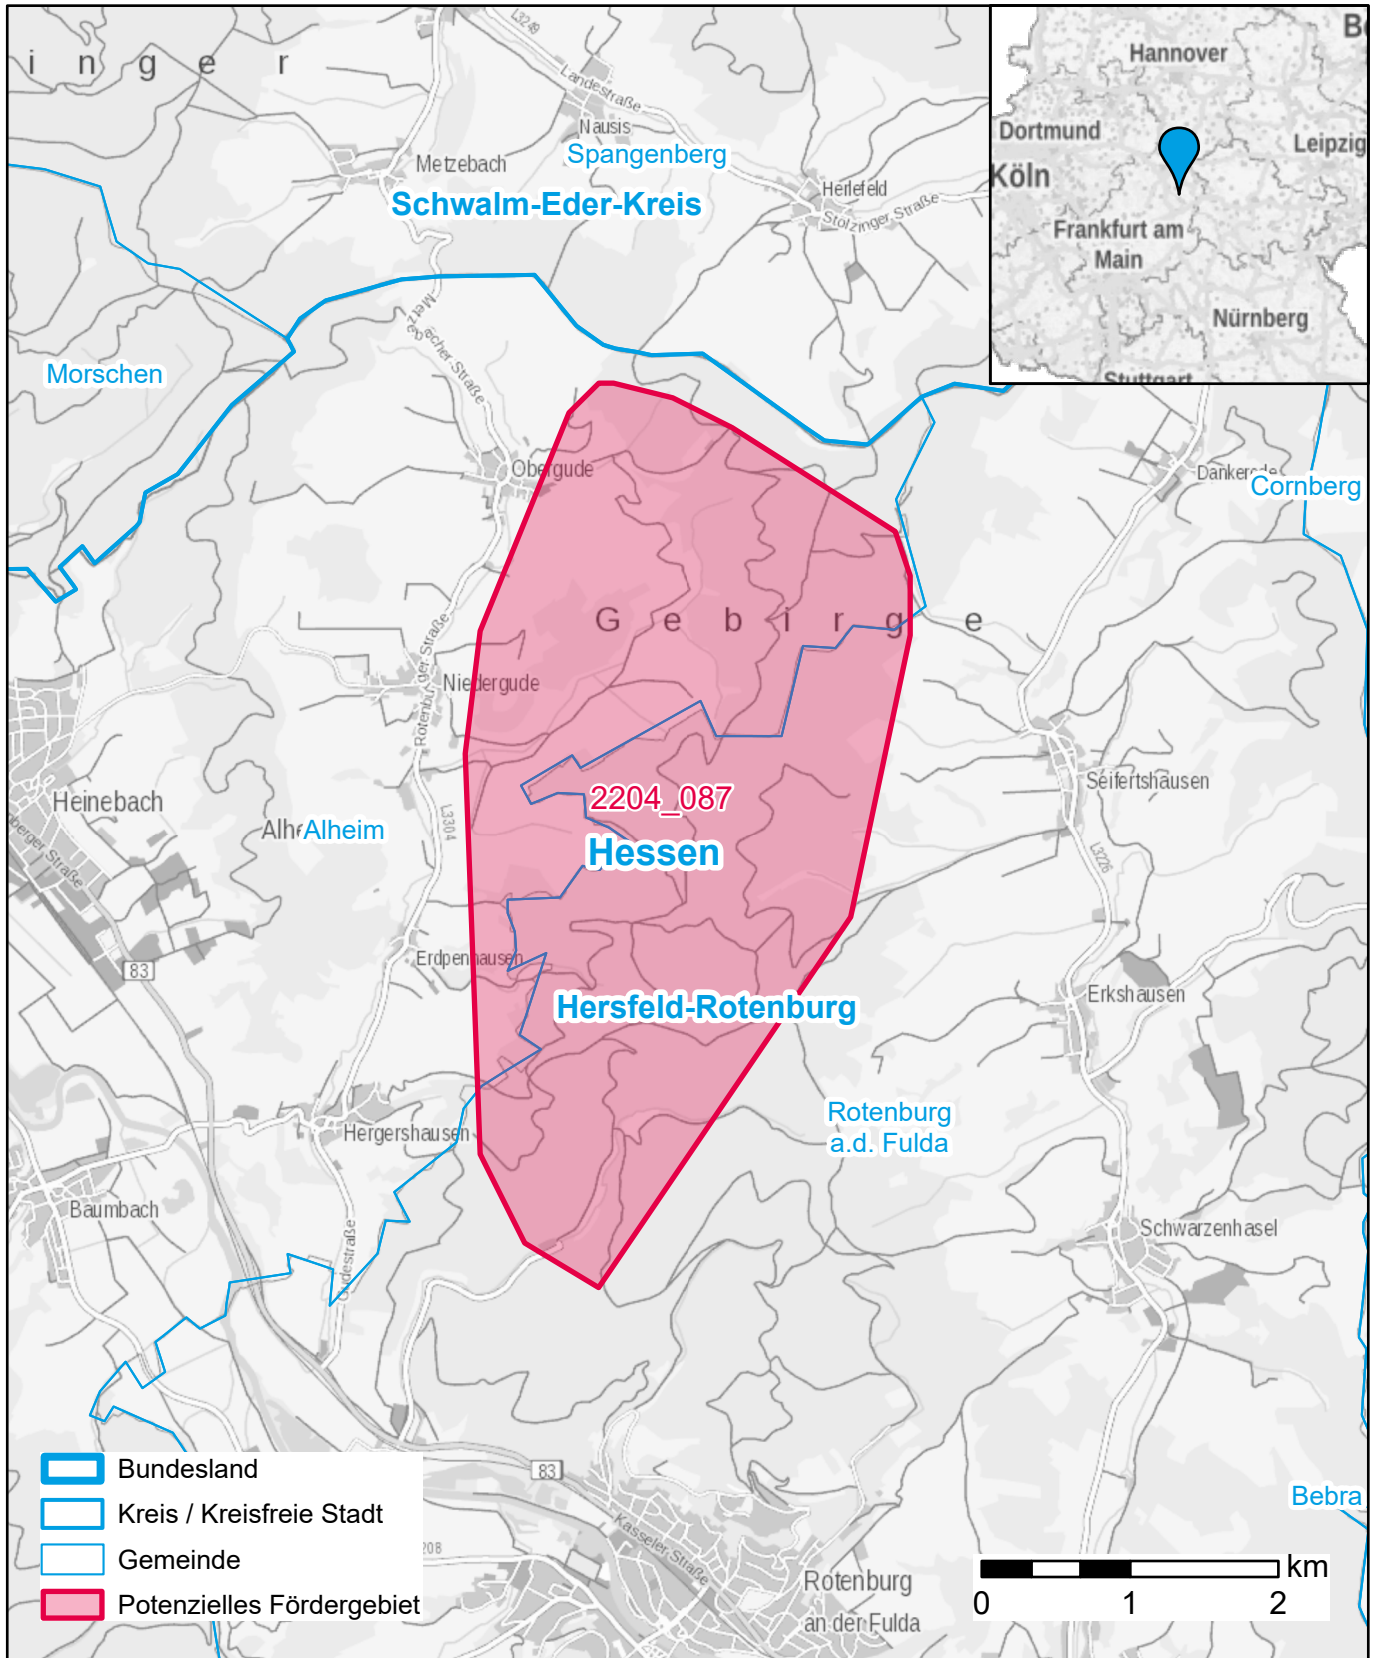

Markterkundungsverfahren zur Schließung weißer Flecken

Hessen, Landkreis Hersfeld-Rotenburg
Gebiets-ID: 2204_087

Darstellung: Planstand September 2022
Datenbasis: MIG Juli/August 2022
Hintergrundkarte: © GeoBasis-DE / BKG (2022)