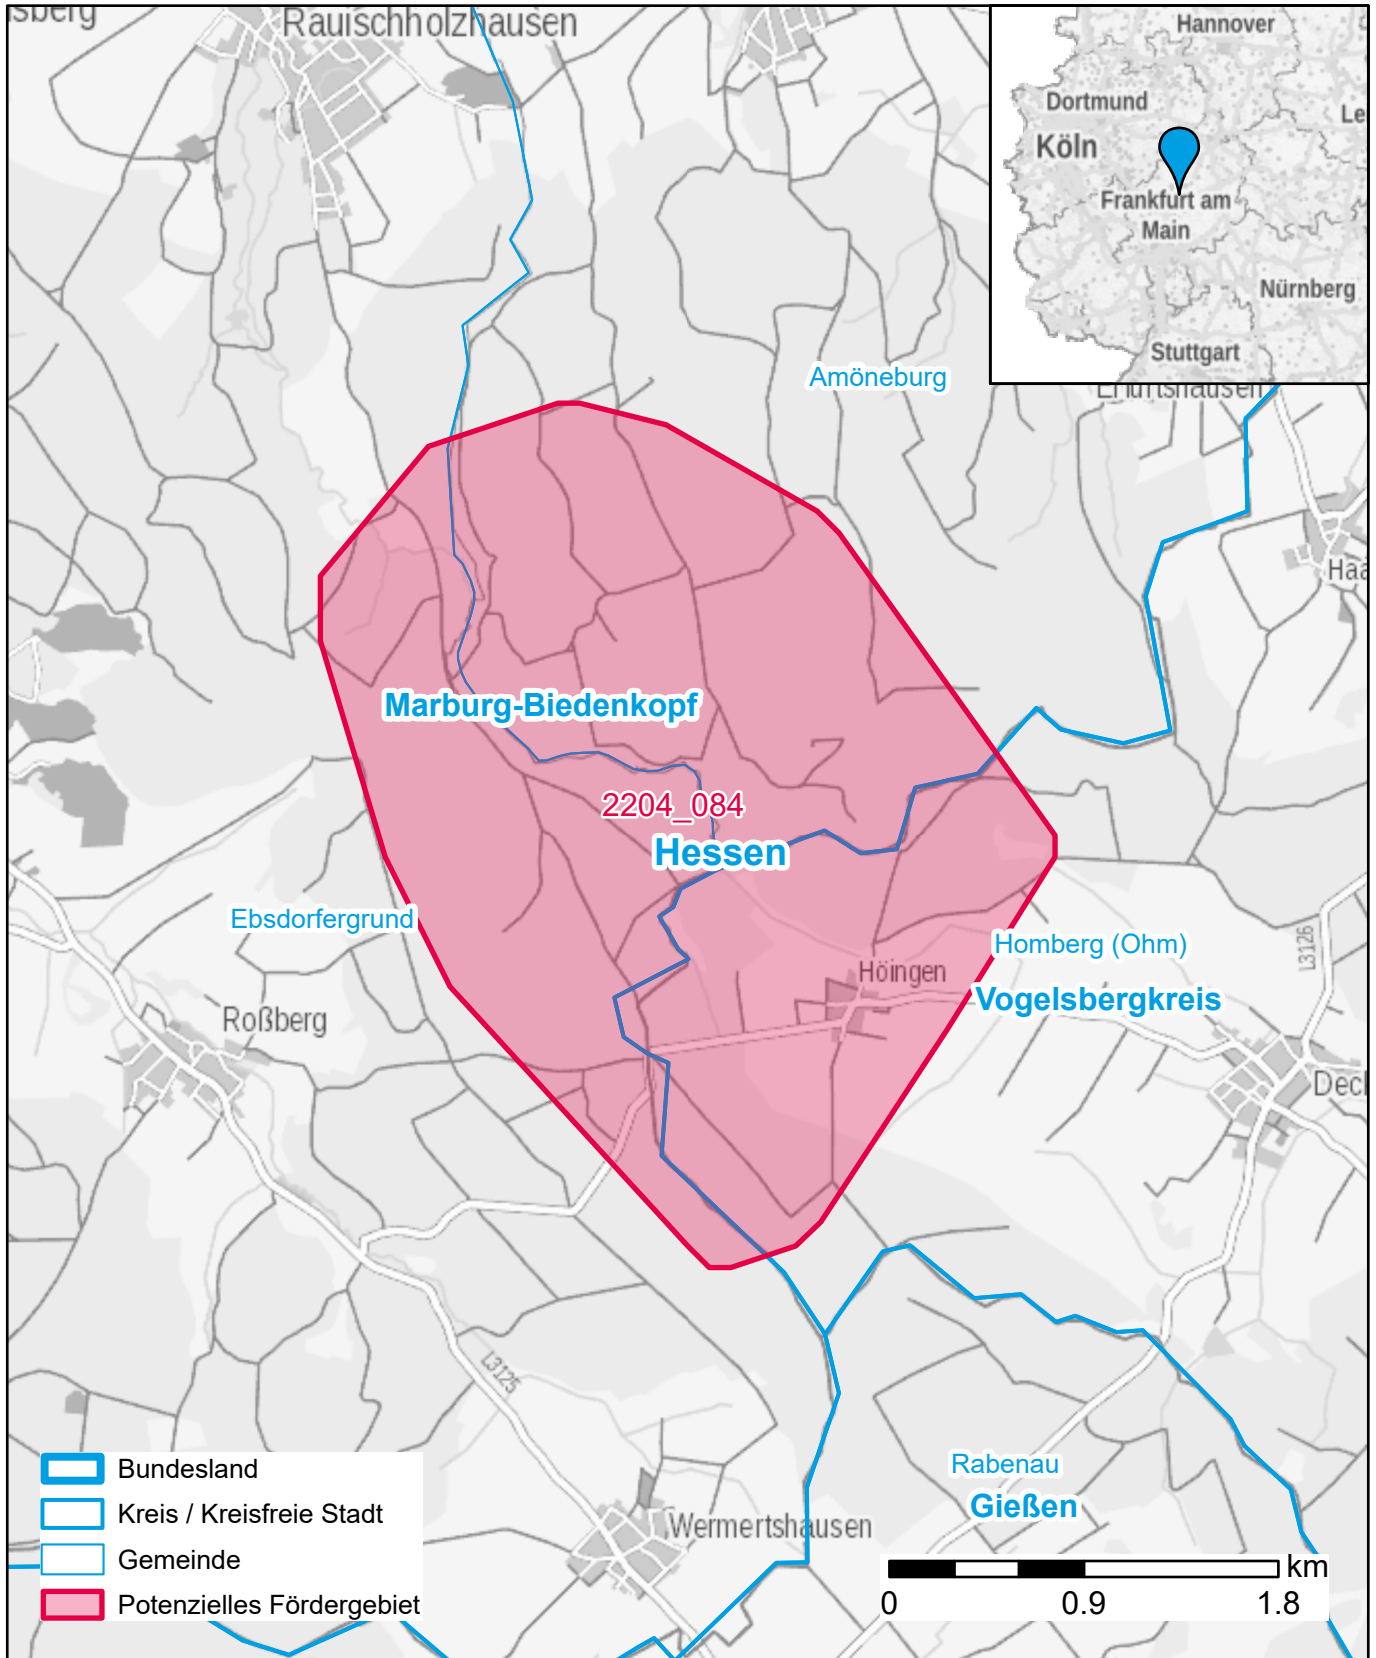

# Markterkundungsverfahren zur Schließung weißer Flecken

Hessen, Landkreis Marburg-Biedenkopf, Landkreis Vogelsbergkreis  
Gebiets-ID: 2204\_084

Darstellung: Planstand September 2022  
Datenbasis: MIG Juli/August 2022  
Hintergrundkarte: © GeoBasis-DE / BKG (2022)