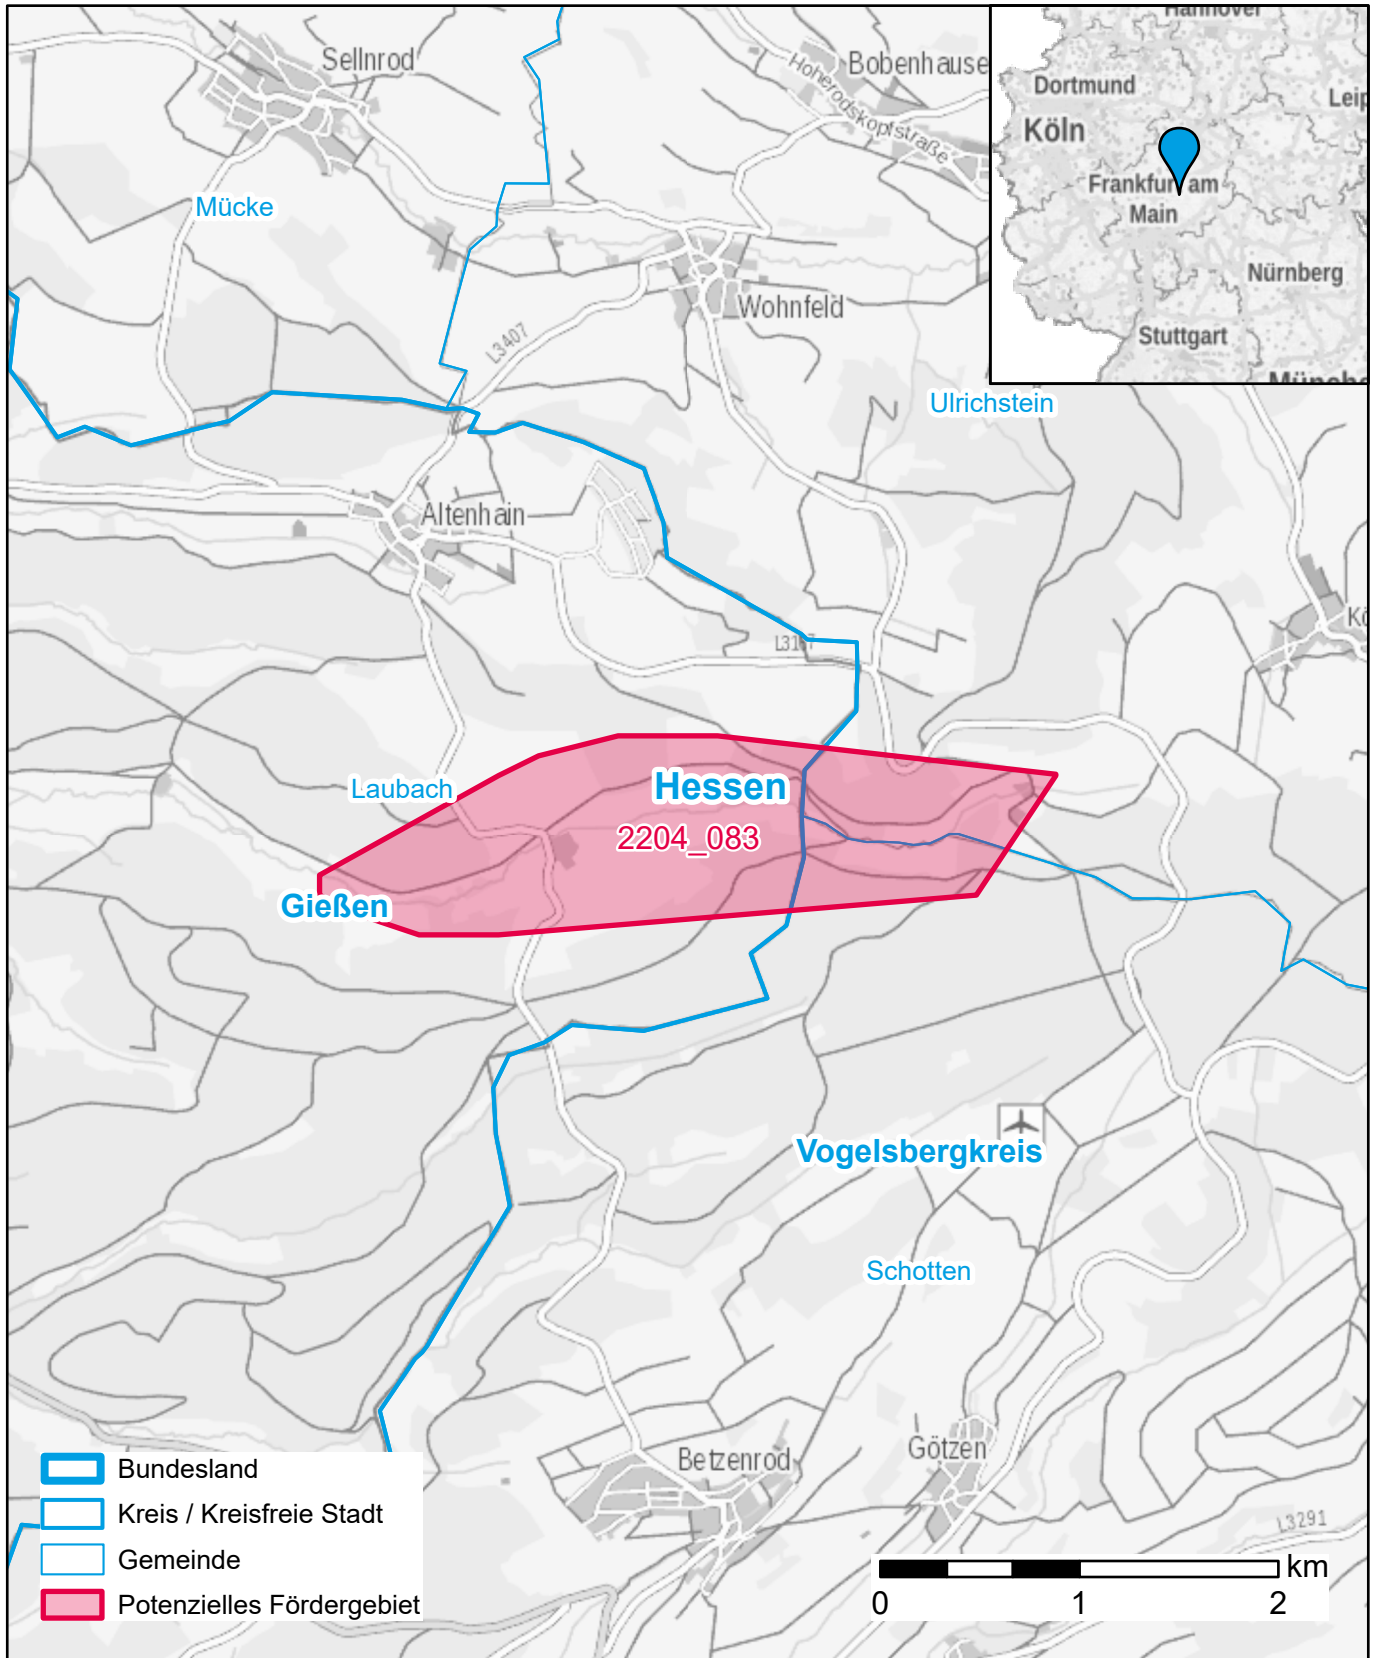

Markterkundungsverfahren zur Schließung weißer Flecken

Hessen, Landkreis Gießen, Landkreis Vogelsbergkreis
Gebiets-ID: 2204_083

Darstellung: Planstand September 2022
Datenbasis: MIG Juli/August 2022
Hintergrundkarte: © GeoBasis-DE / BKG (2022)