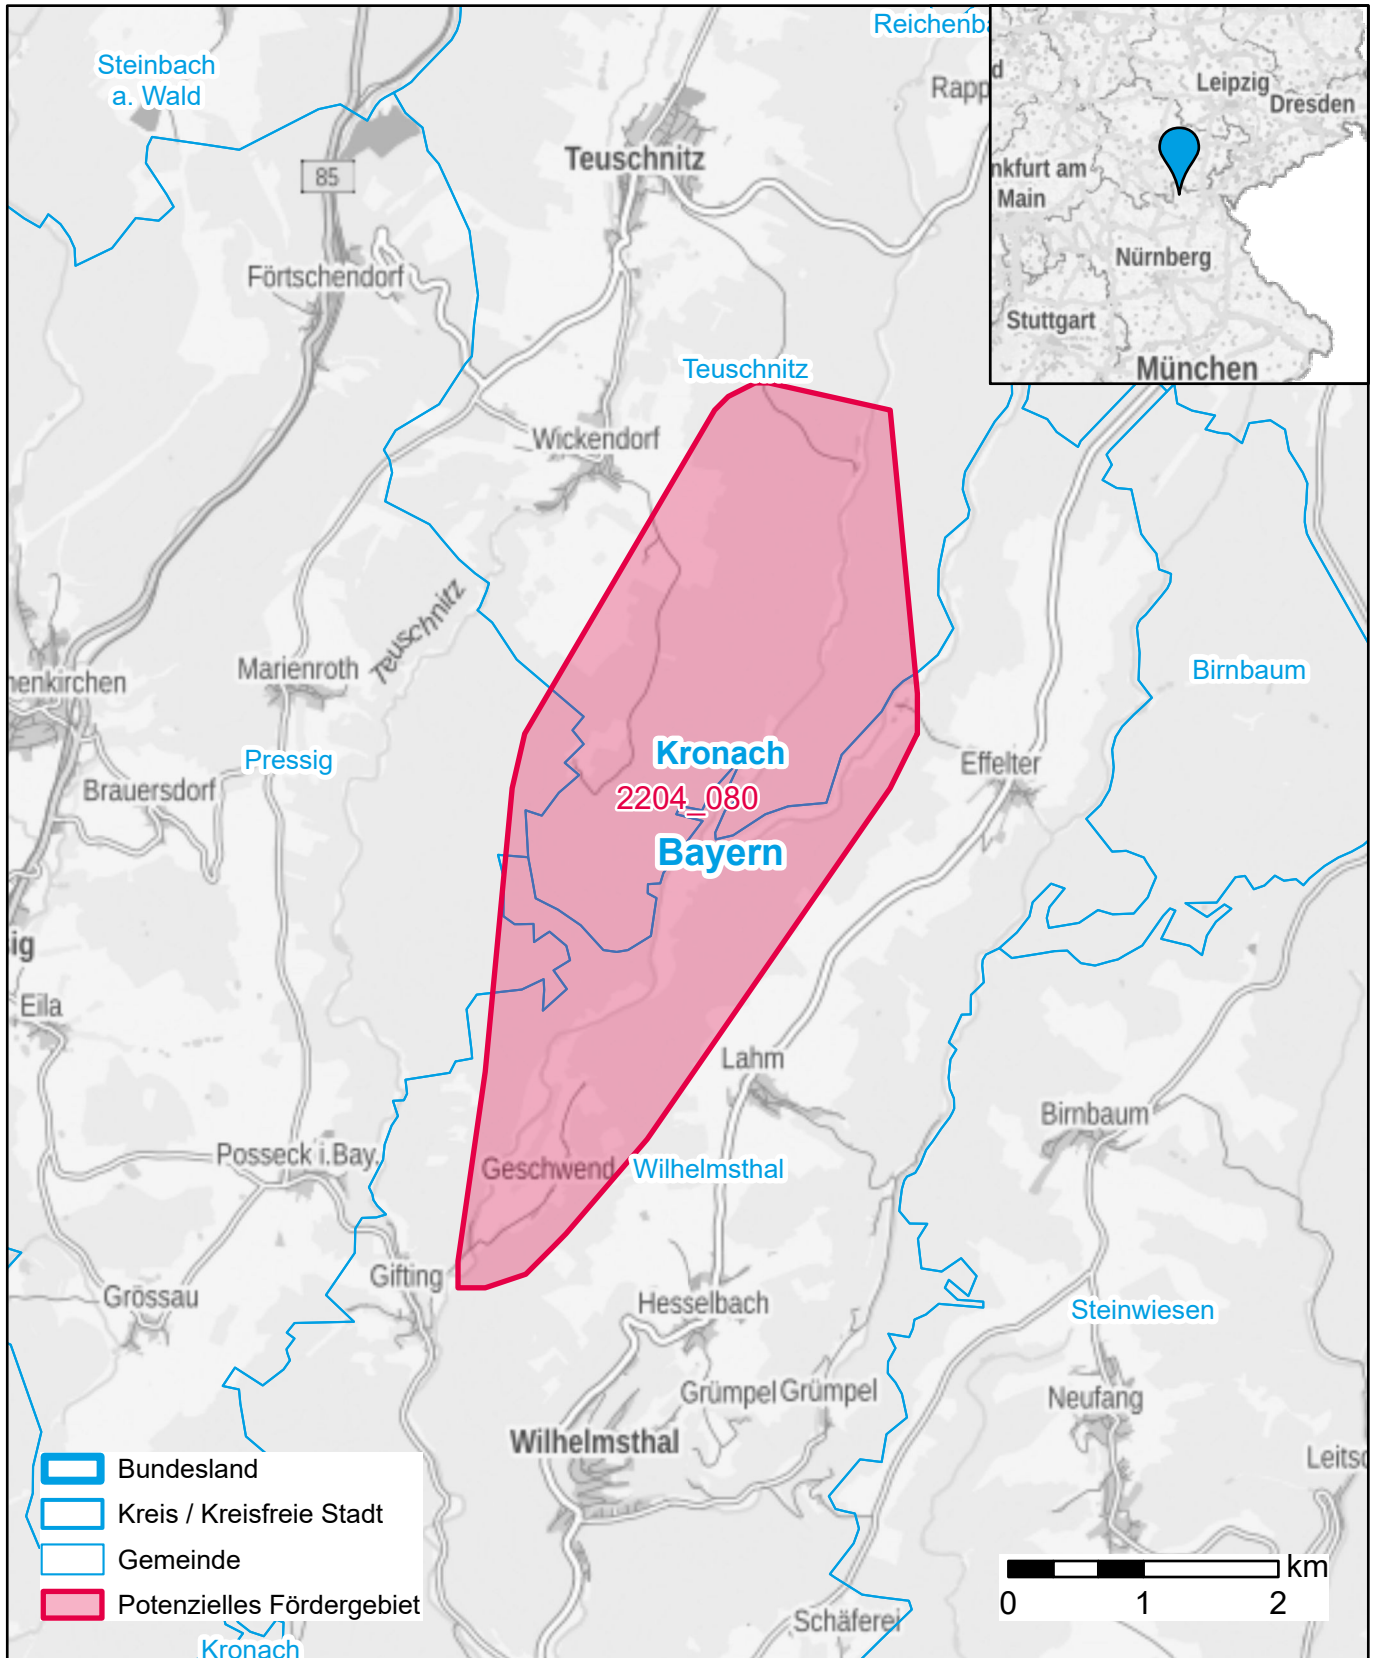

# Markterkundungsverfahren zur Schließung weißer Flecken

Bayern, Landkreis Kronach

Gebiets-ID: 2204\_080

Darstellung: Planstand September 2022

Datenbasis: MIG Juli/August 2022

Hintergrundkarte: © GeoBasis-DE / BKG (2022)