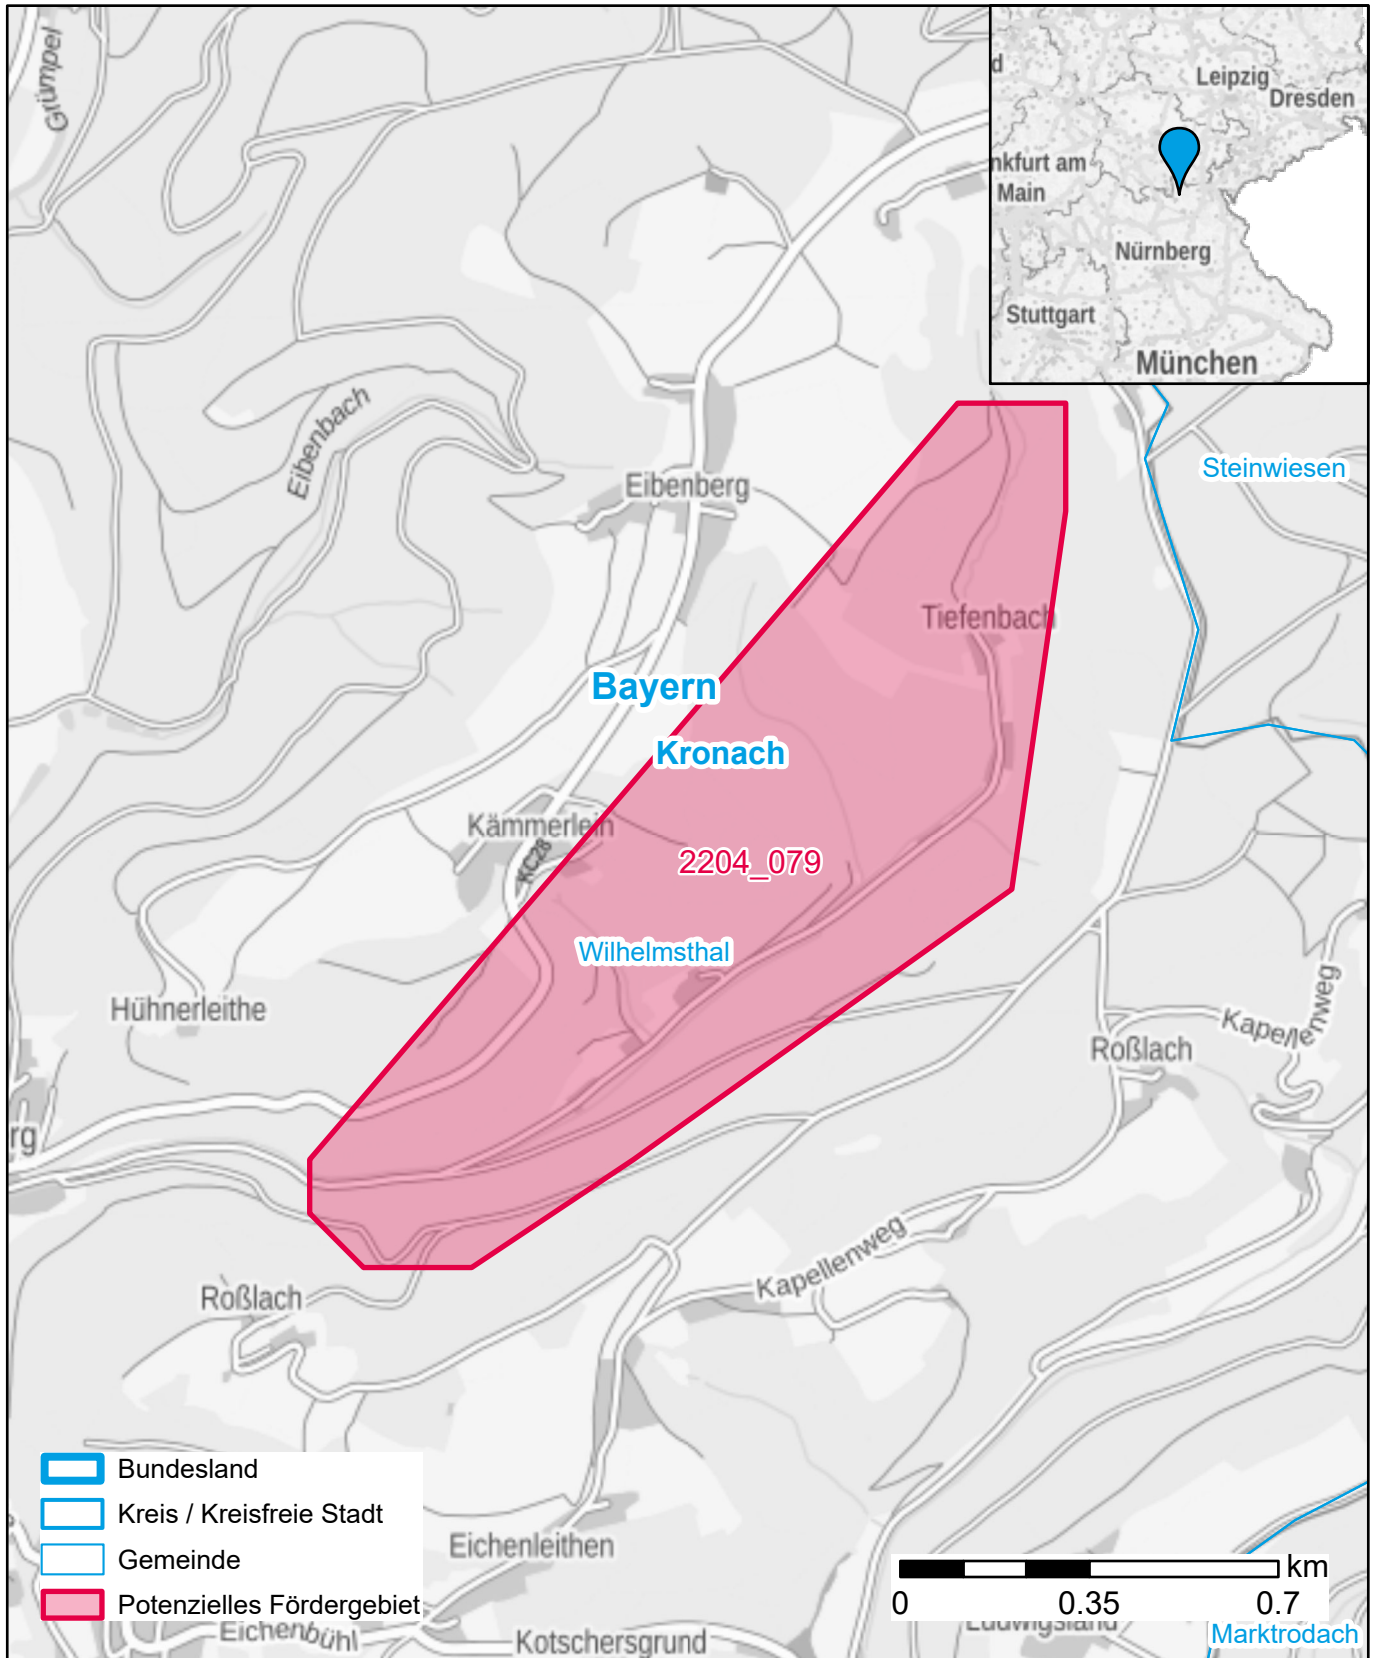

Markterkundungsverfahren zur Schließung weißer Flecken

Bayern, Landkreis Kronach

Gebiets-ID: 2204_079

Darstellung: Planstand September 2022

Datenbasis: MIG Juli/August 2022

Hintergrundkarte: © GeoBasis-DE / BKG (2022)