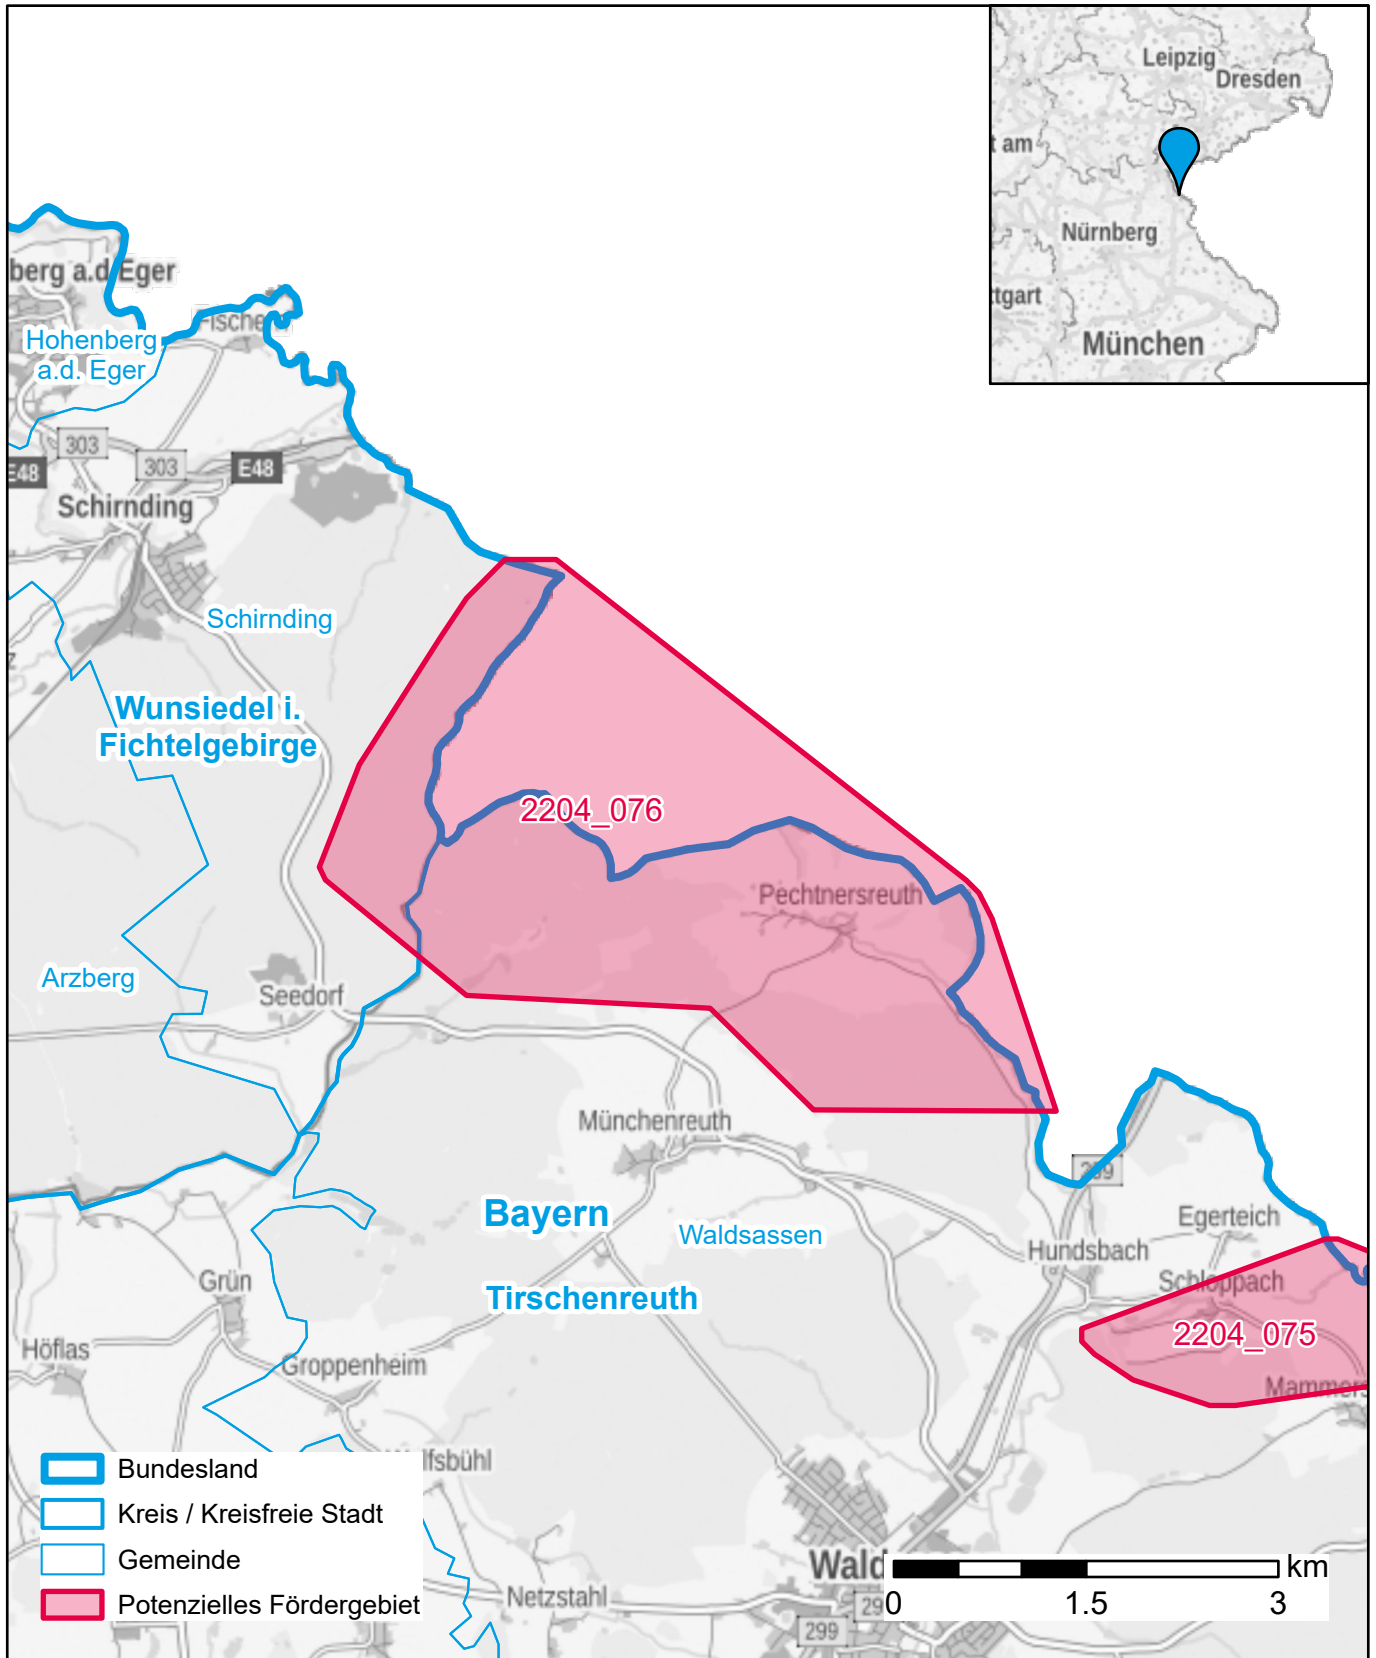

Markterkundungsverfahren zur Schließung weißer Flecken

Bayern, Landkreis Tirschenreuth, Landkreis Wunsiedel i. Fichtelgebirge
Gebiets-ID: 2204_076

Darstellung: Planstand September 2022
Datenbasis: MIG Juli/August 2022
Hintergrundkarte: © GeoBasis-DE / BKG (2022)