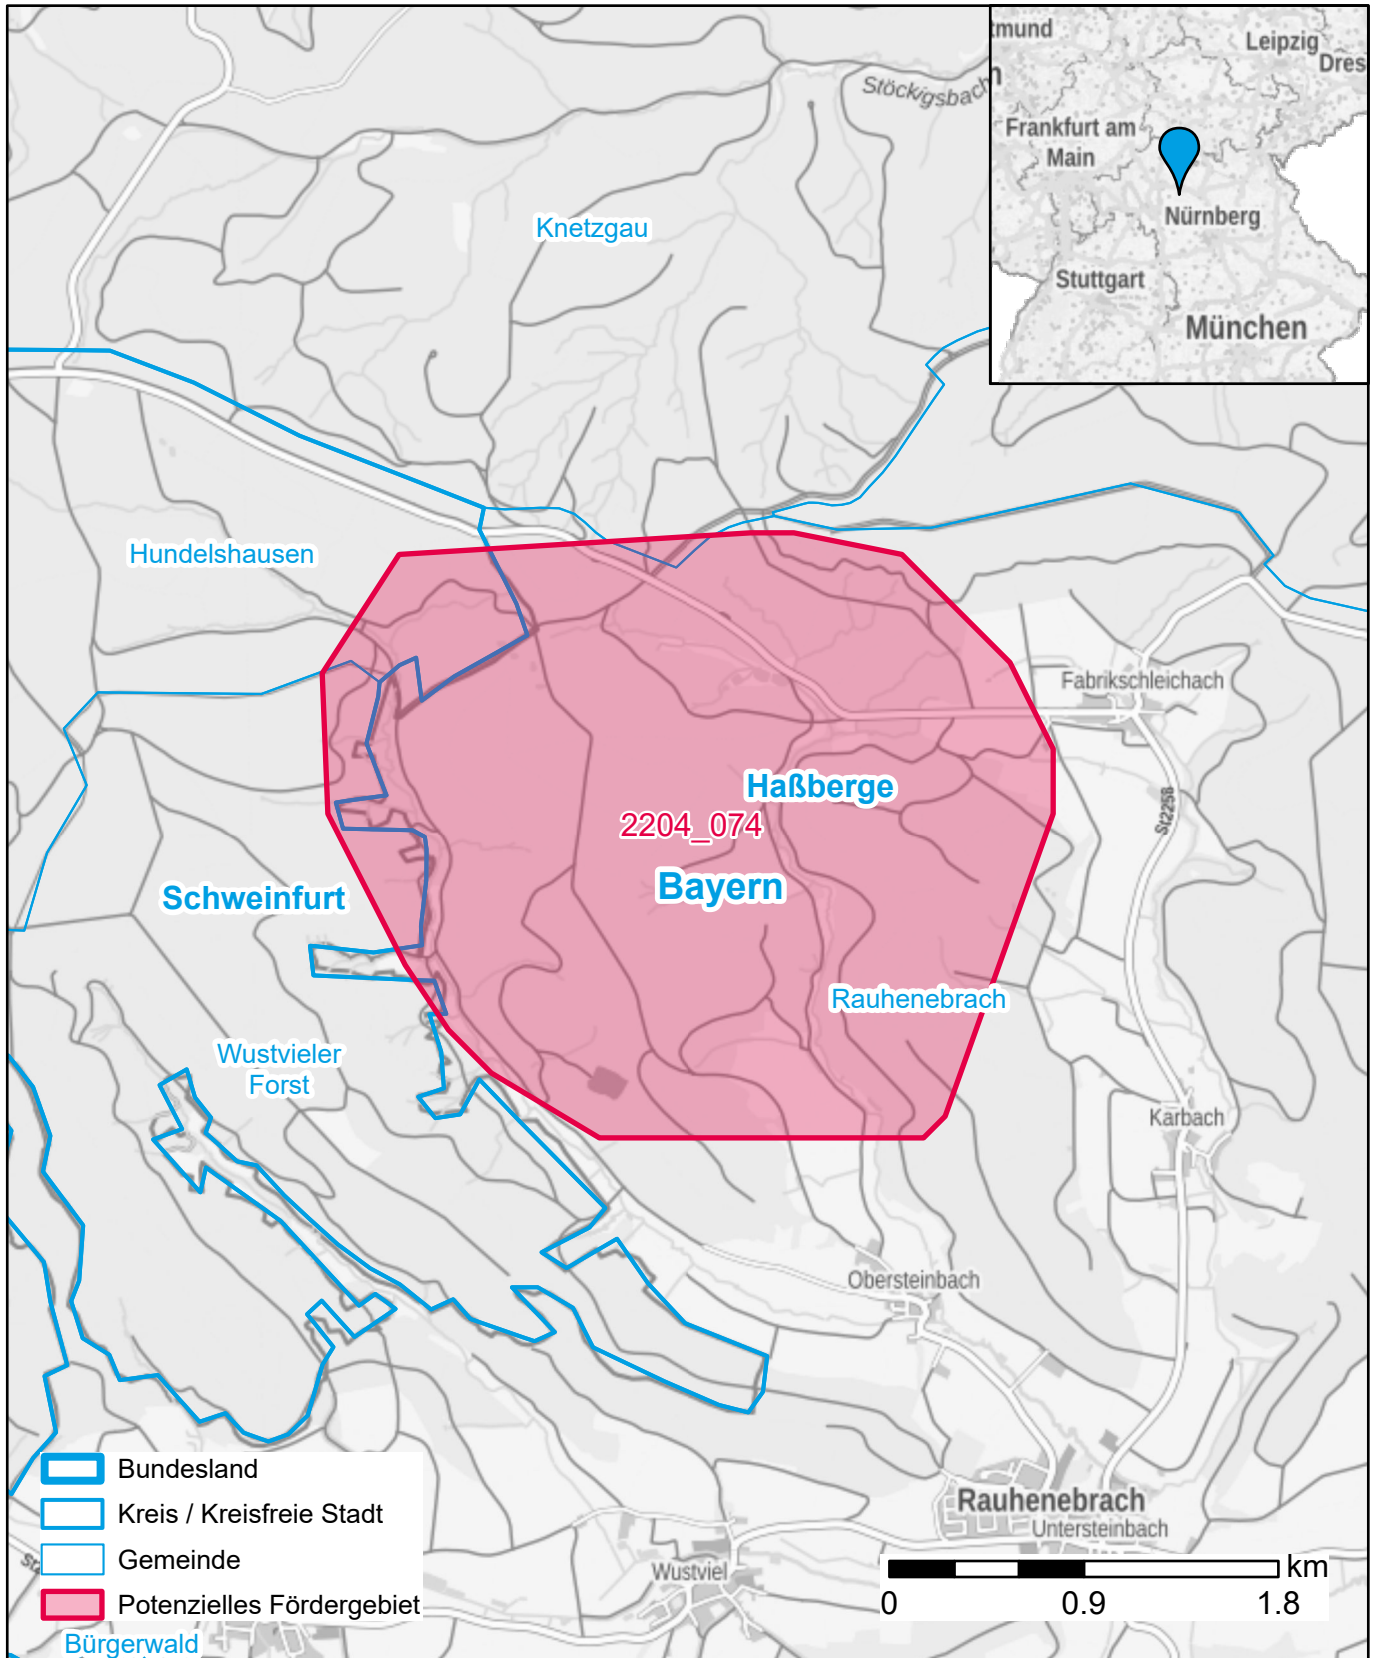

# Markterkundungsverfahren zur Schließung weißer Flecken

Bayern, Landkreis Haßberge, Landkreis Schweinfurt  
Gebiets-ID: 2204\_074

Darstellung: Planstand September 2022  
Datenbasis: MIG Juli/August 2022  
Hintergrundkarte: © GeoBasis-DE / BKG (2022)