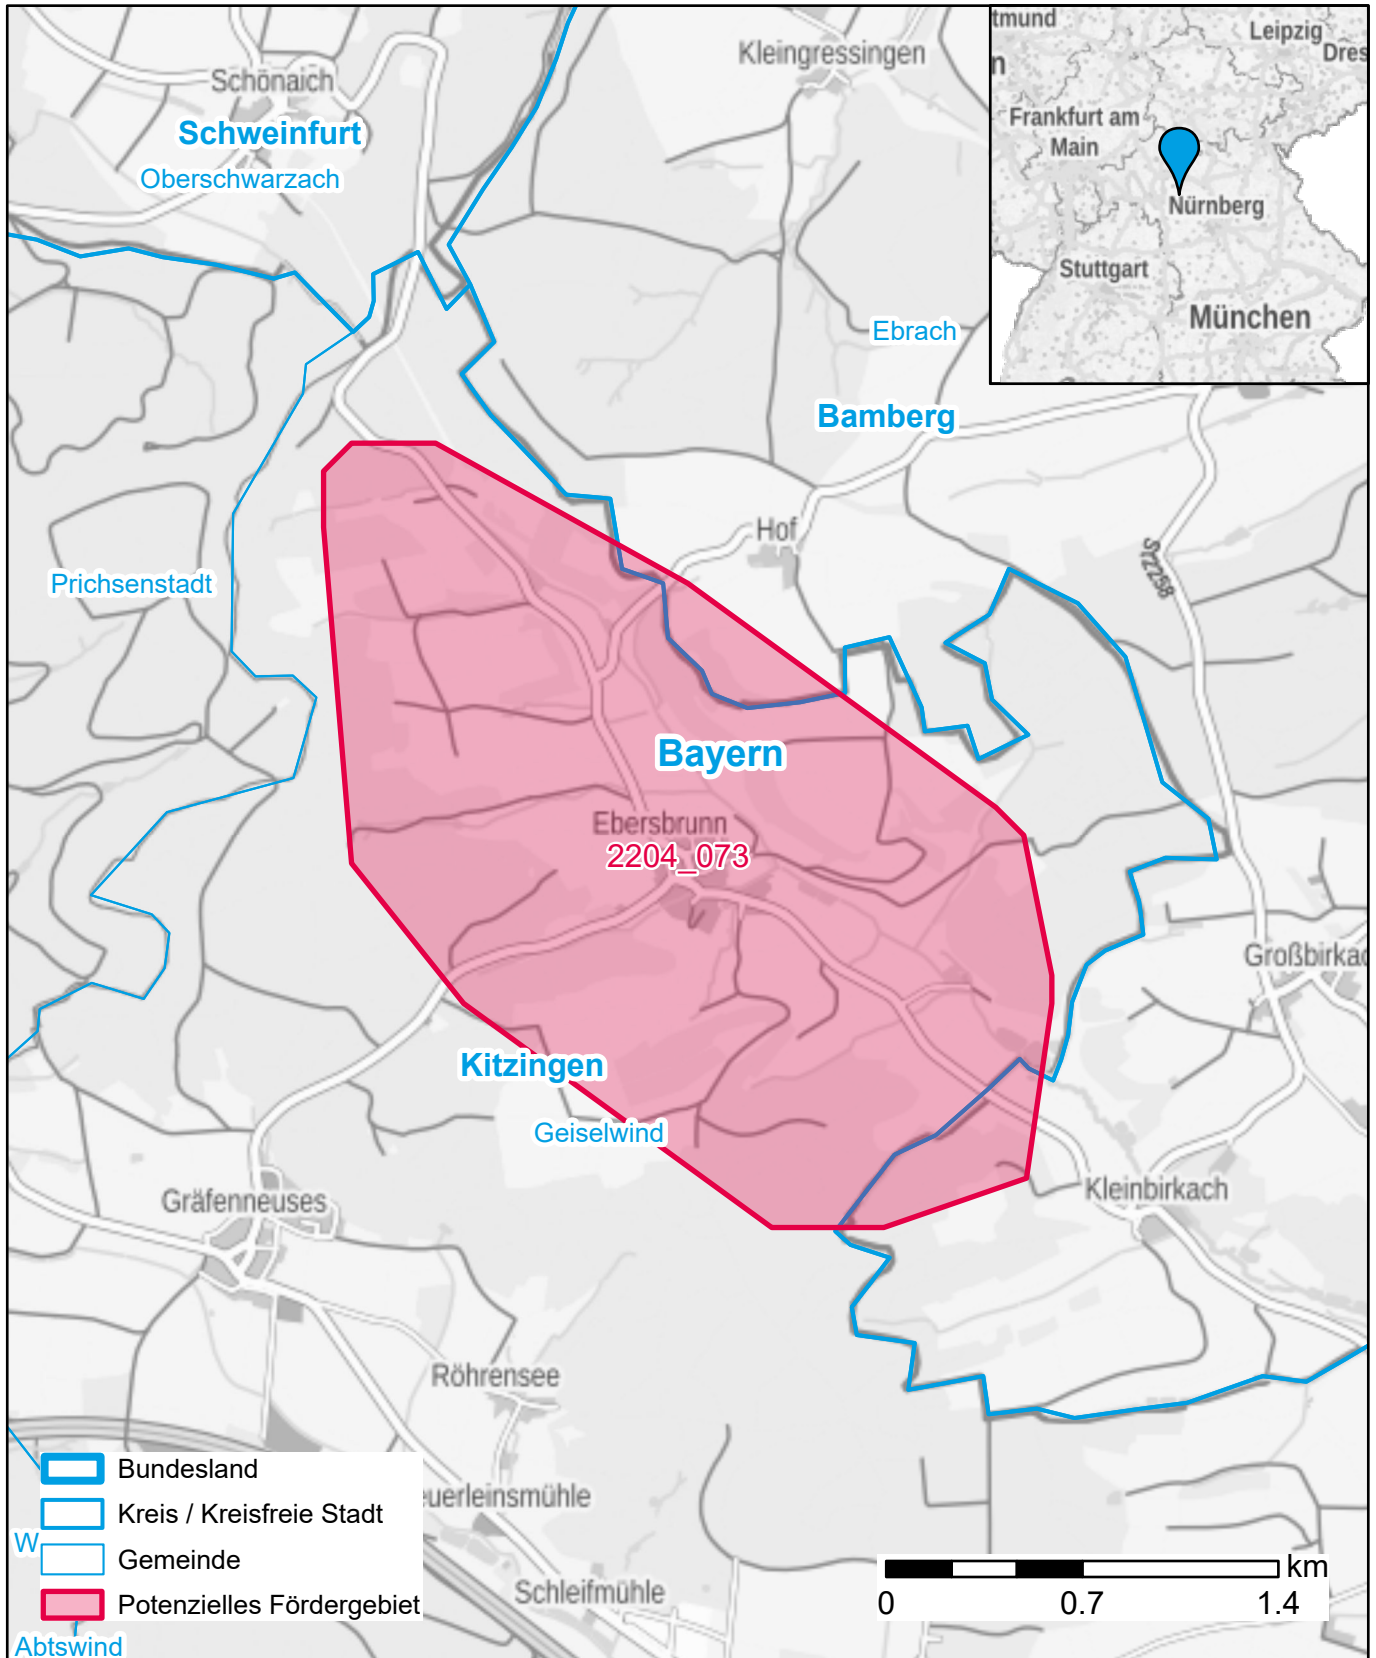

# Markterkundungsverfahren zur Schließung weißer Flecken

Bayern, Landkreis Bamberg, Landkreis Kitzingen  
Gebiets-ID: 2204\_073

Darstellung: Planstand September 2022  
Datenbasis: MIG Juli/August 2022  
Hintergrundkarte: © GeoBasis-DE / BKG (2022)