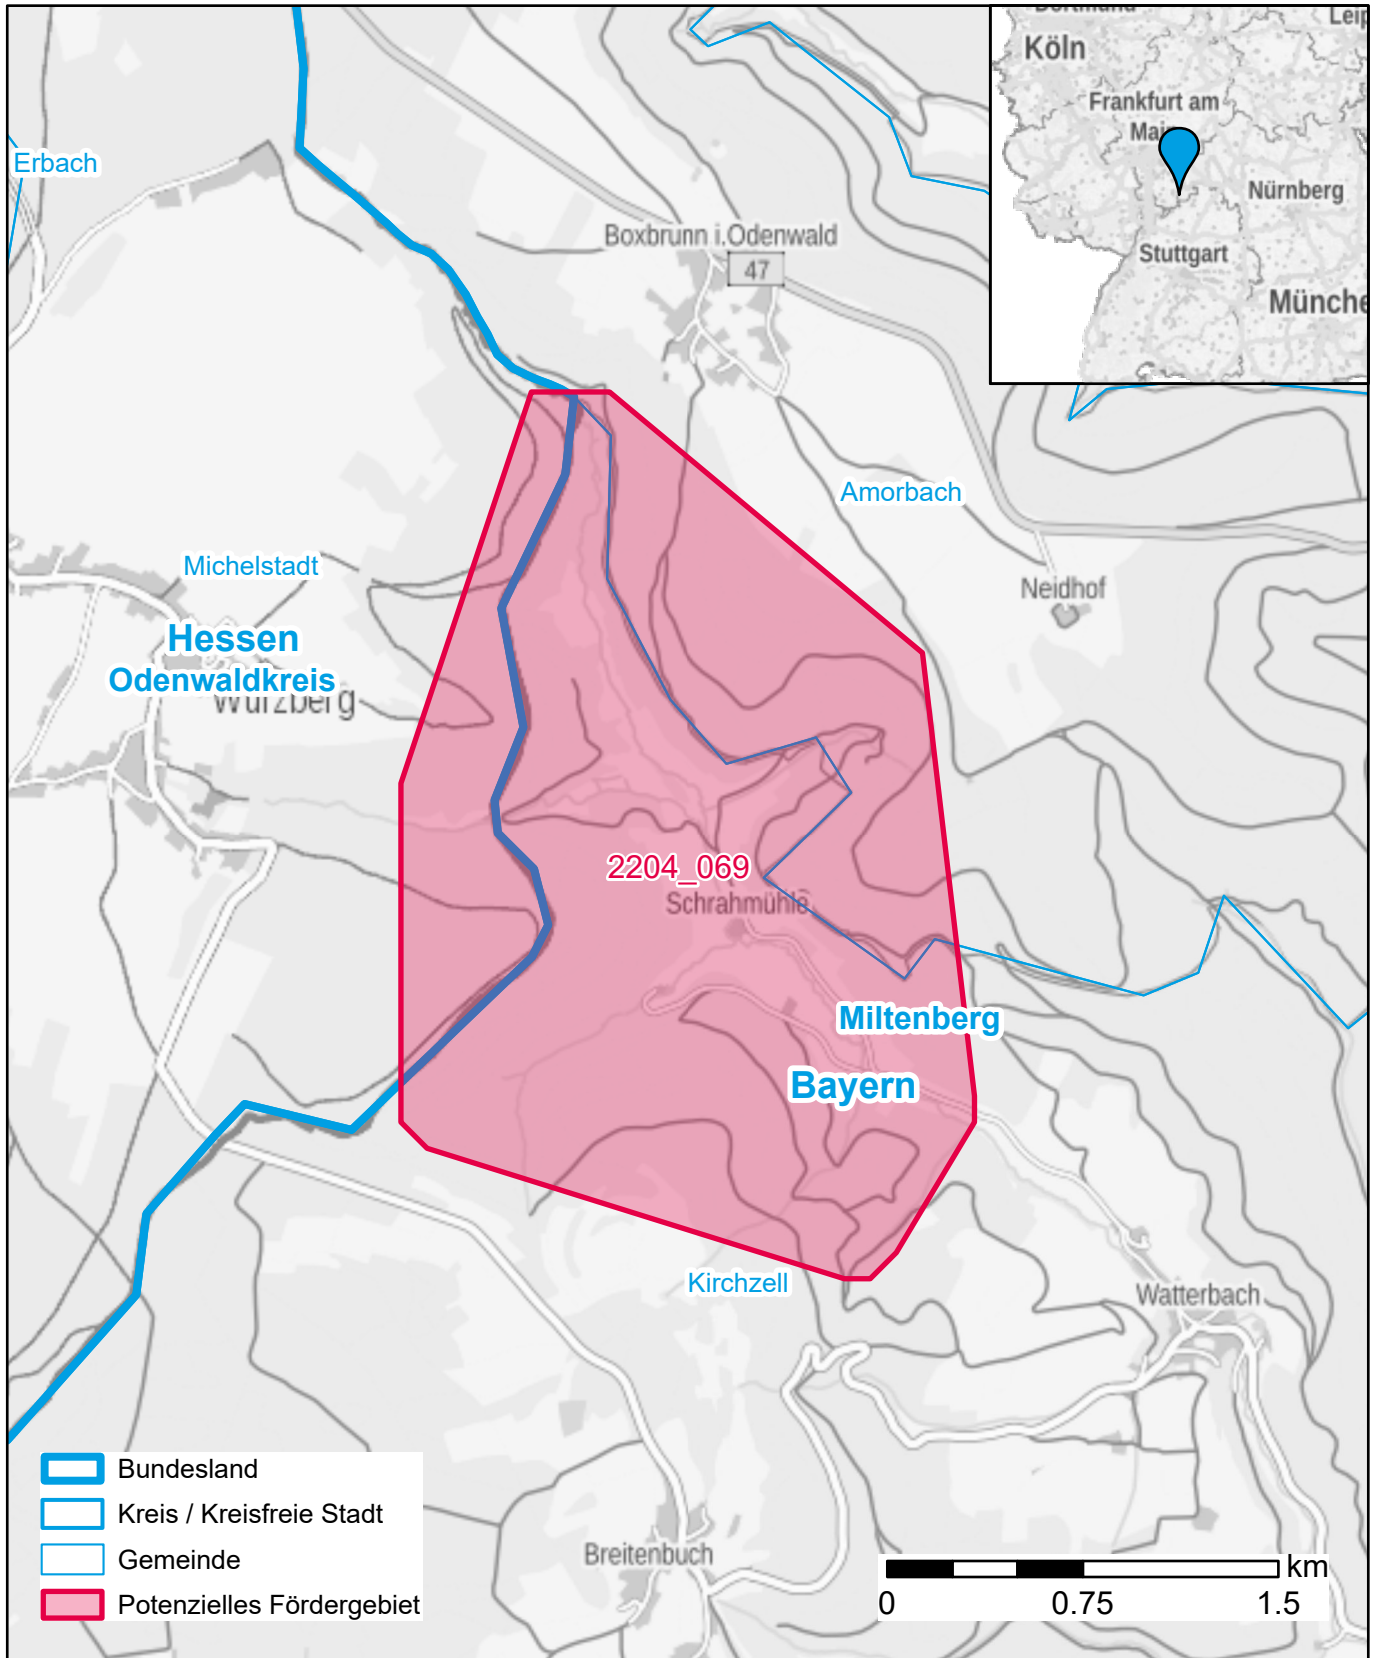

# Markterkundungsverfahren zur Schließung weißer Flecken

Hessen, Bayern, Landkreis Odenwaldkreis, Landkreis Miltenberg  
Gebiets-ID: 2204\_069

Darstellung: Planstand September 2022  
Datenbasis: MIG Juli/August 2022  
Hintergrundkarte: © GeoBasis-DE / BKG (2022)