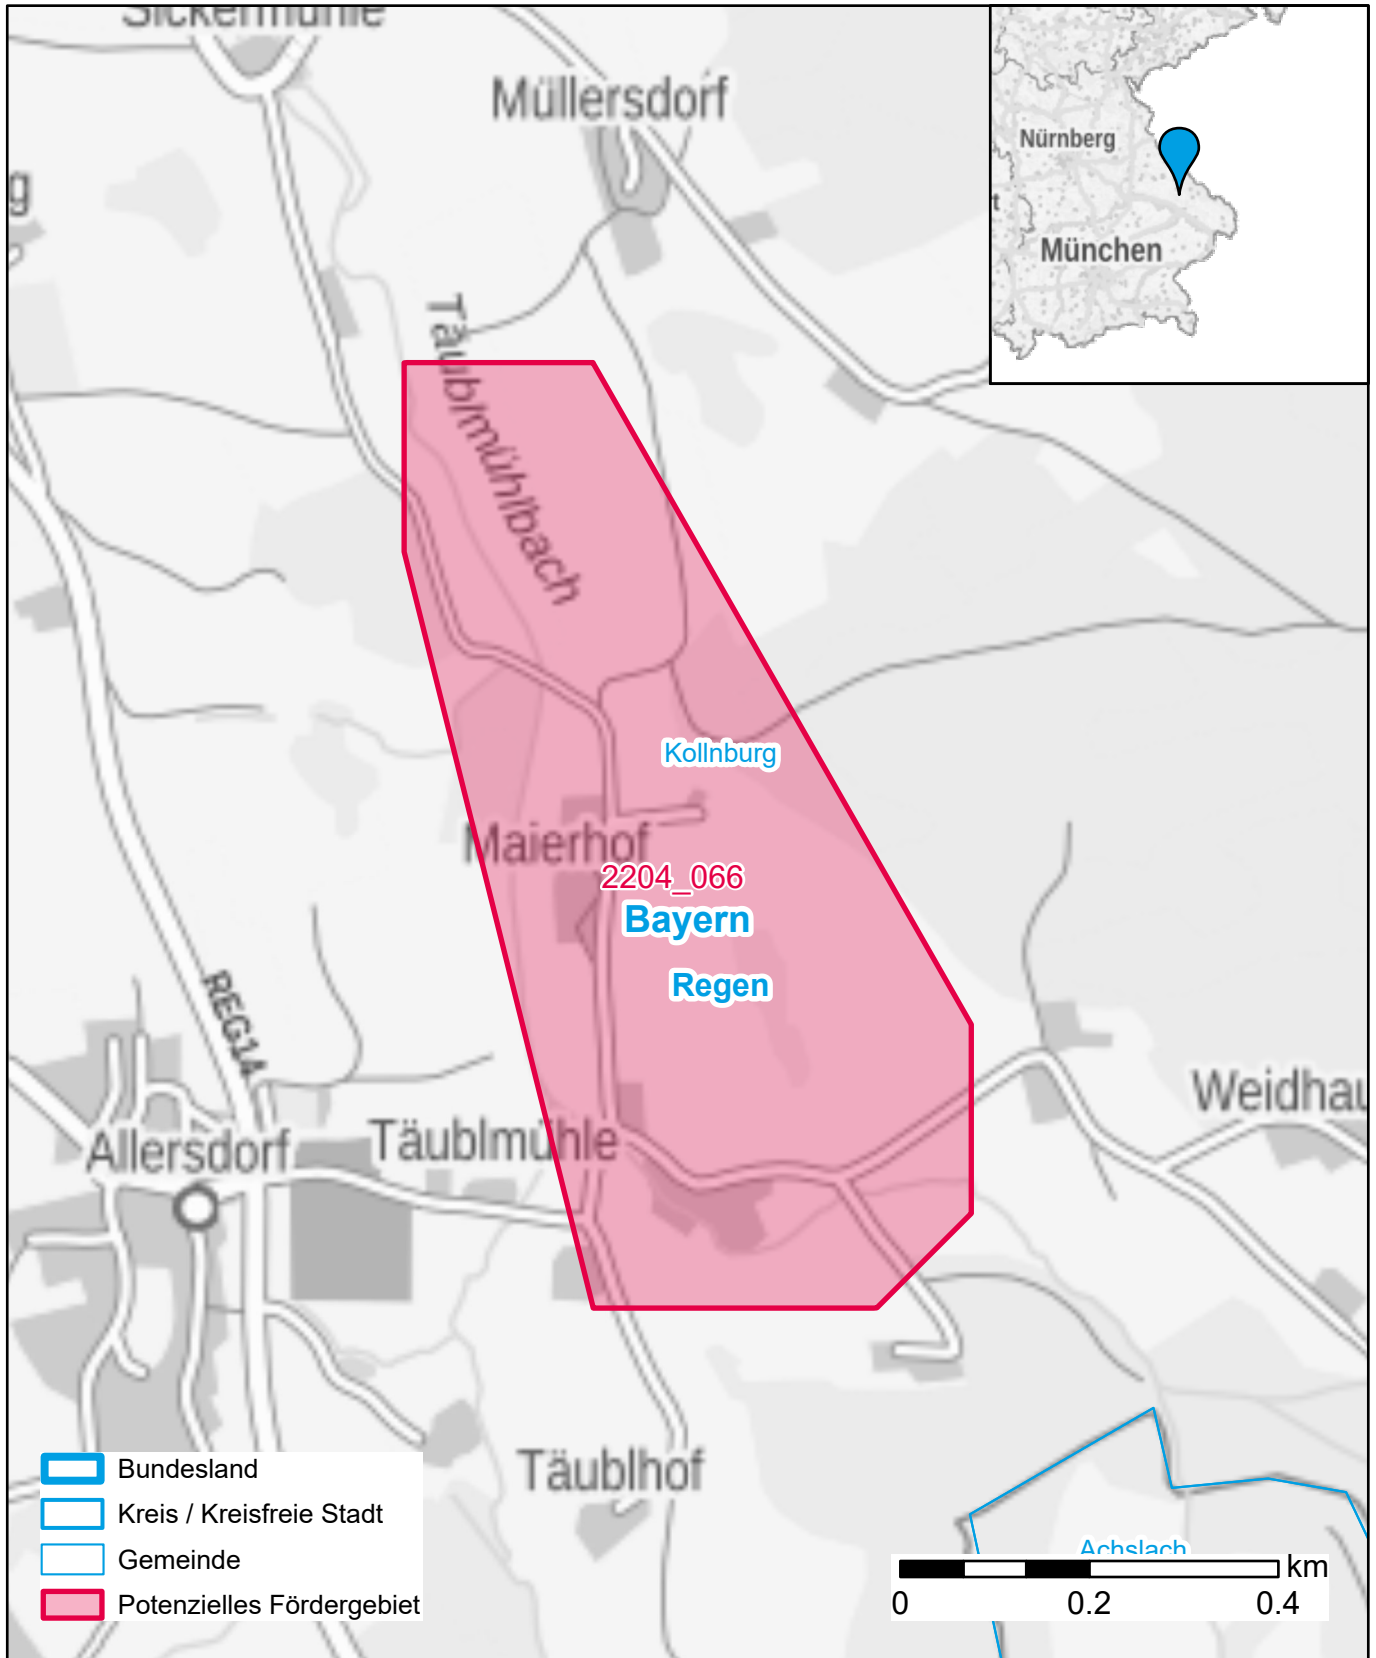

Markterkundungsverfahren zur Schließung weißer Flecken

Bayern, Landkreis Regen

Gebiets-ID: 2204_066

Darstellung: Planstand September 2022

Datenbasis: MIG Juli/August 2022

Hintergrundkarte: © GeoBasis-DE / BKG (2022)