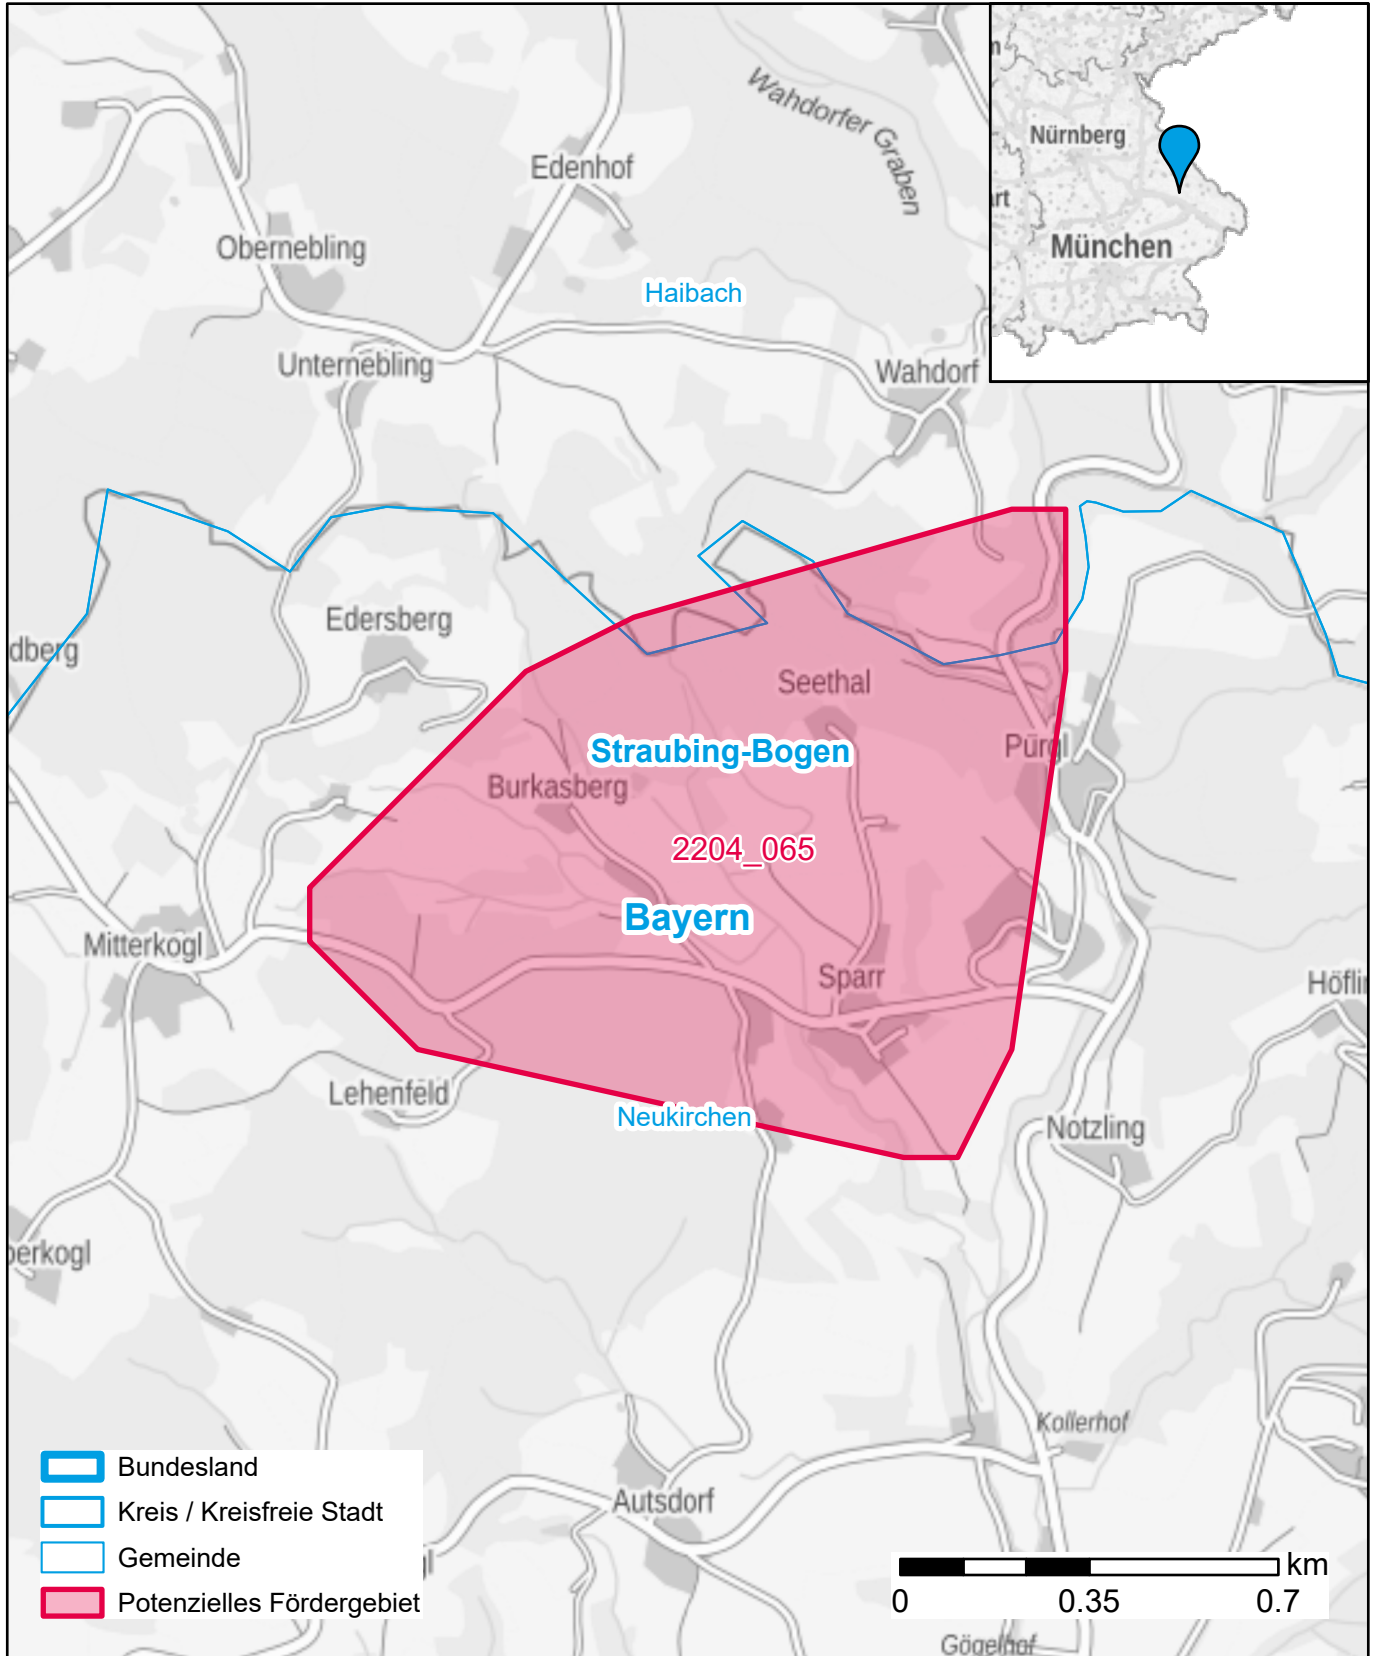

Markterkundungsverfahren zur Schließung weißer Flecken

Bayern, Landkreis Straubing-Bogen
Gebiets-ID: 2204_065

Darstellung: Planstand September 2022
Datenbasis: MIG Juli/August 2022
Hintergrundkarte: © GeoBasis-DE / BKG (2022)