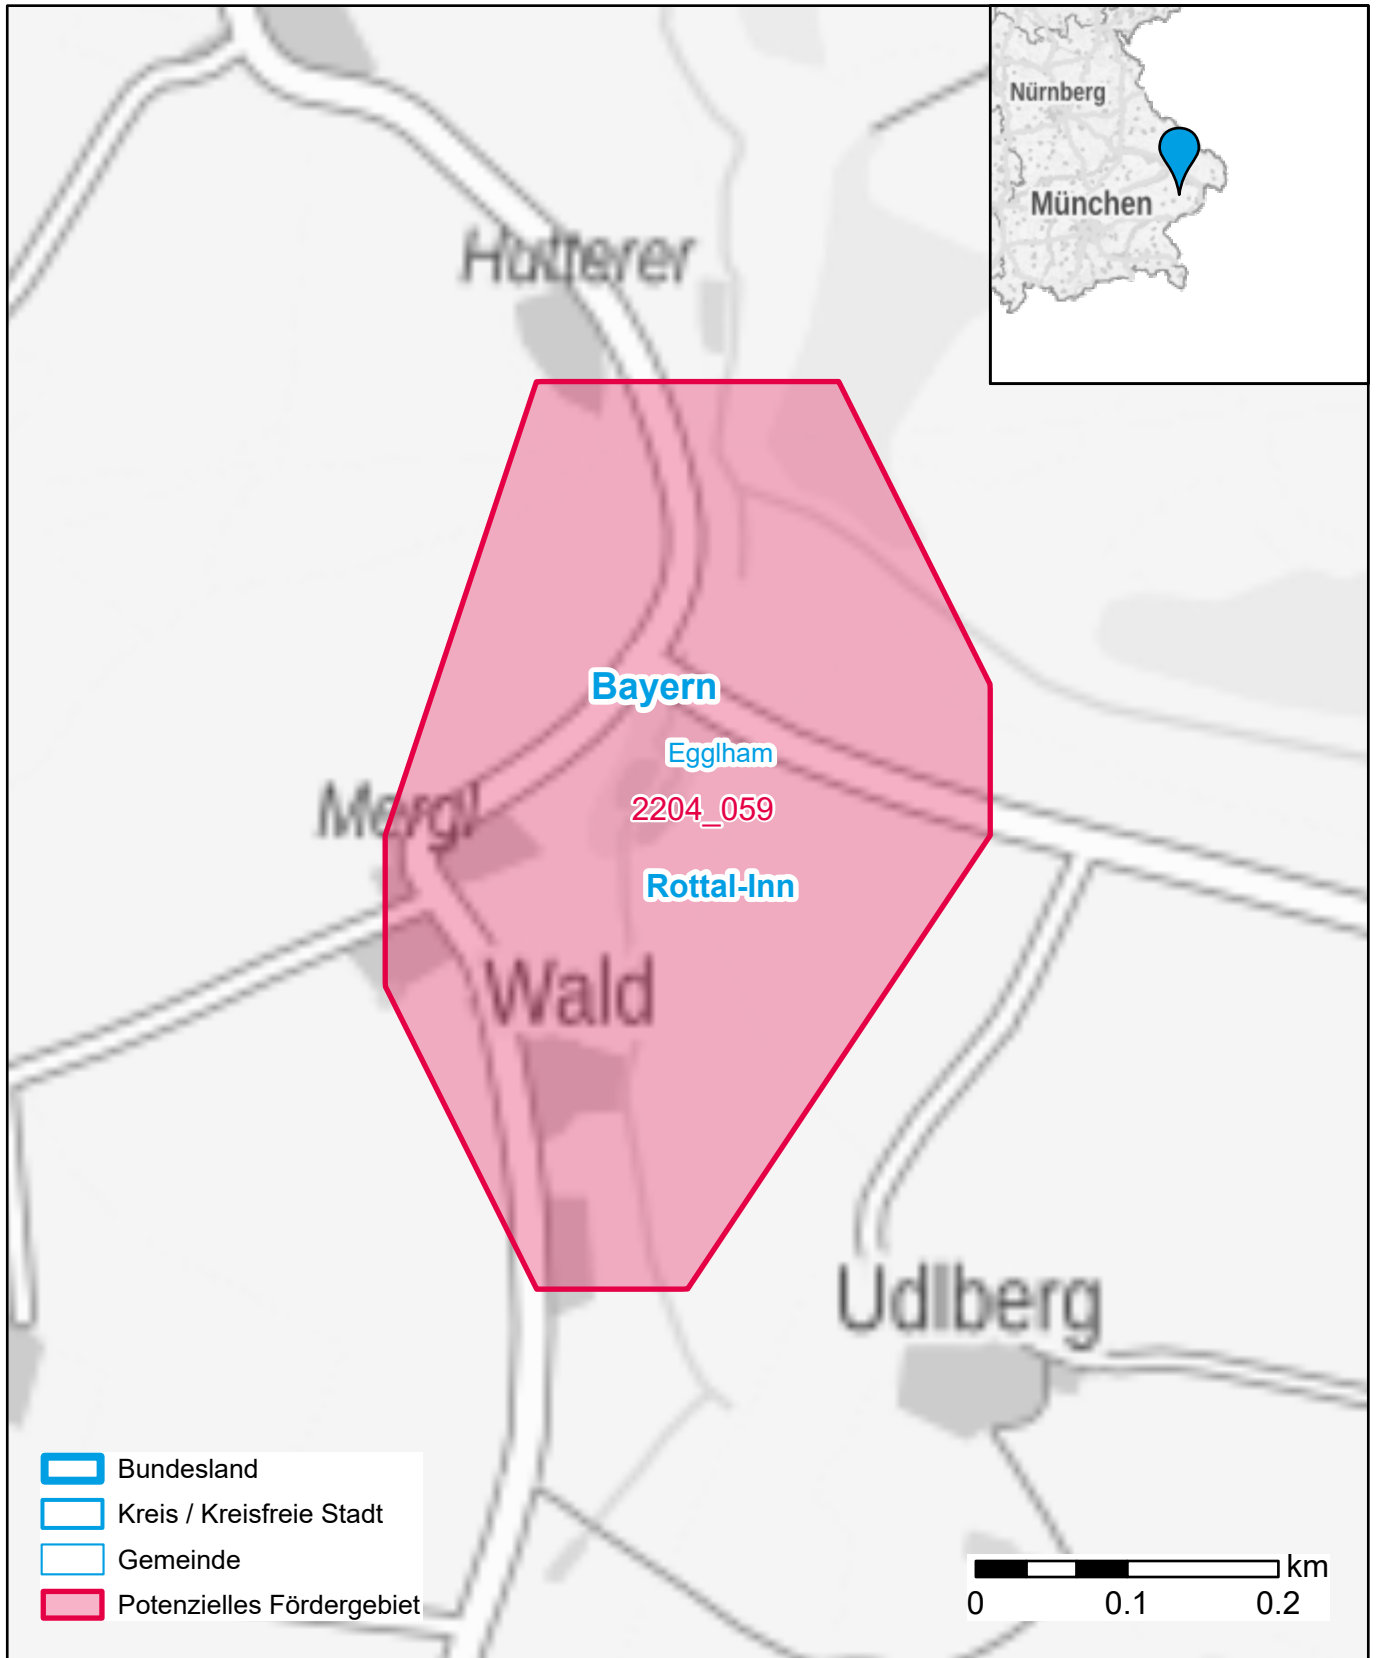

Markterkundungsverfahren zur Schließung weißer Flecken

Bayern, Landkreis Rottal-Inn
Gebiets-ID: 2204_059

Darstellung: Planstand September 2022
Datenbasis: MIG Juli/August 2022
Hintergrundkarte: © GeoBasis-DE / BKG (2022)