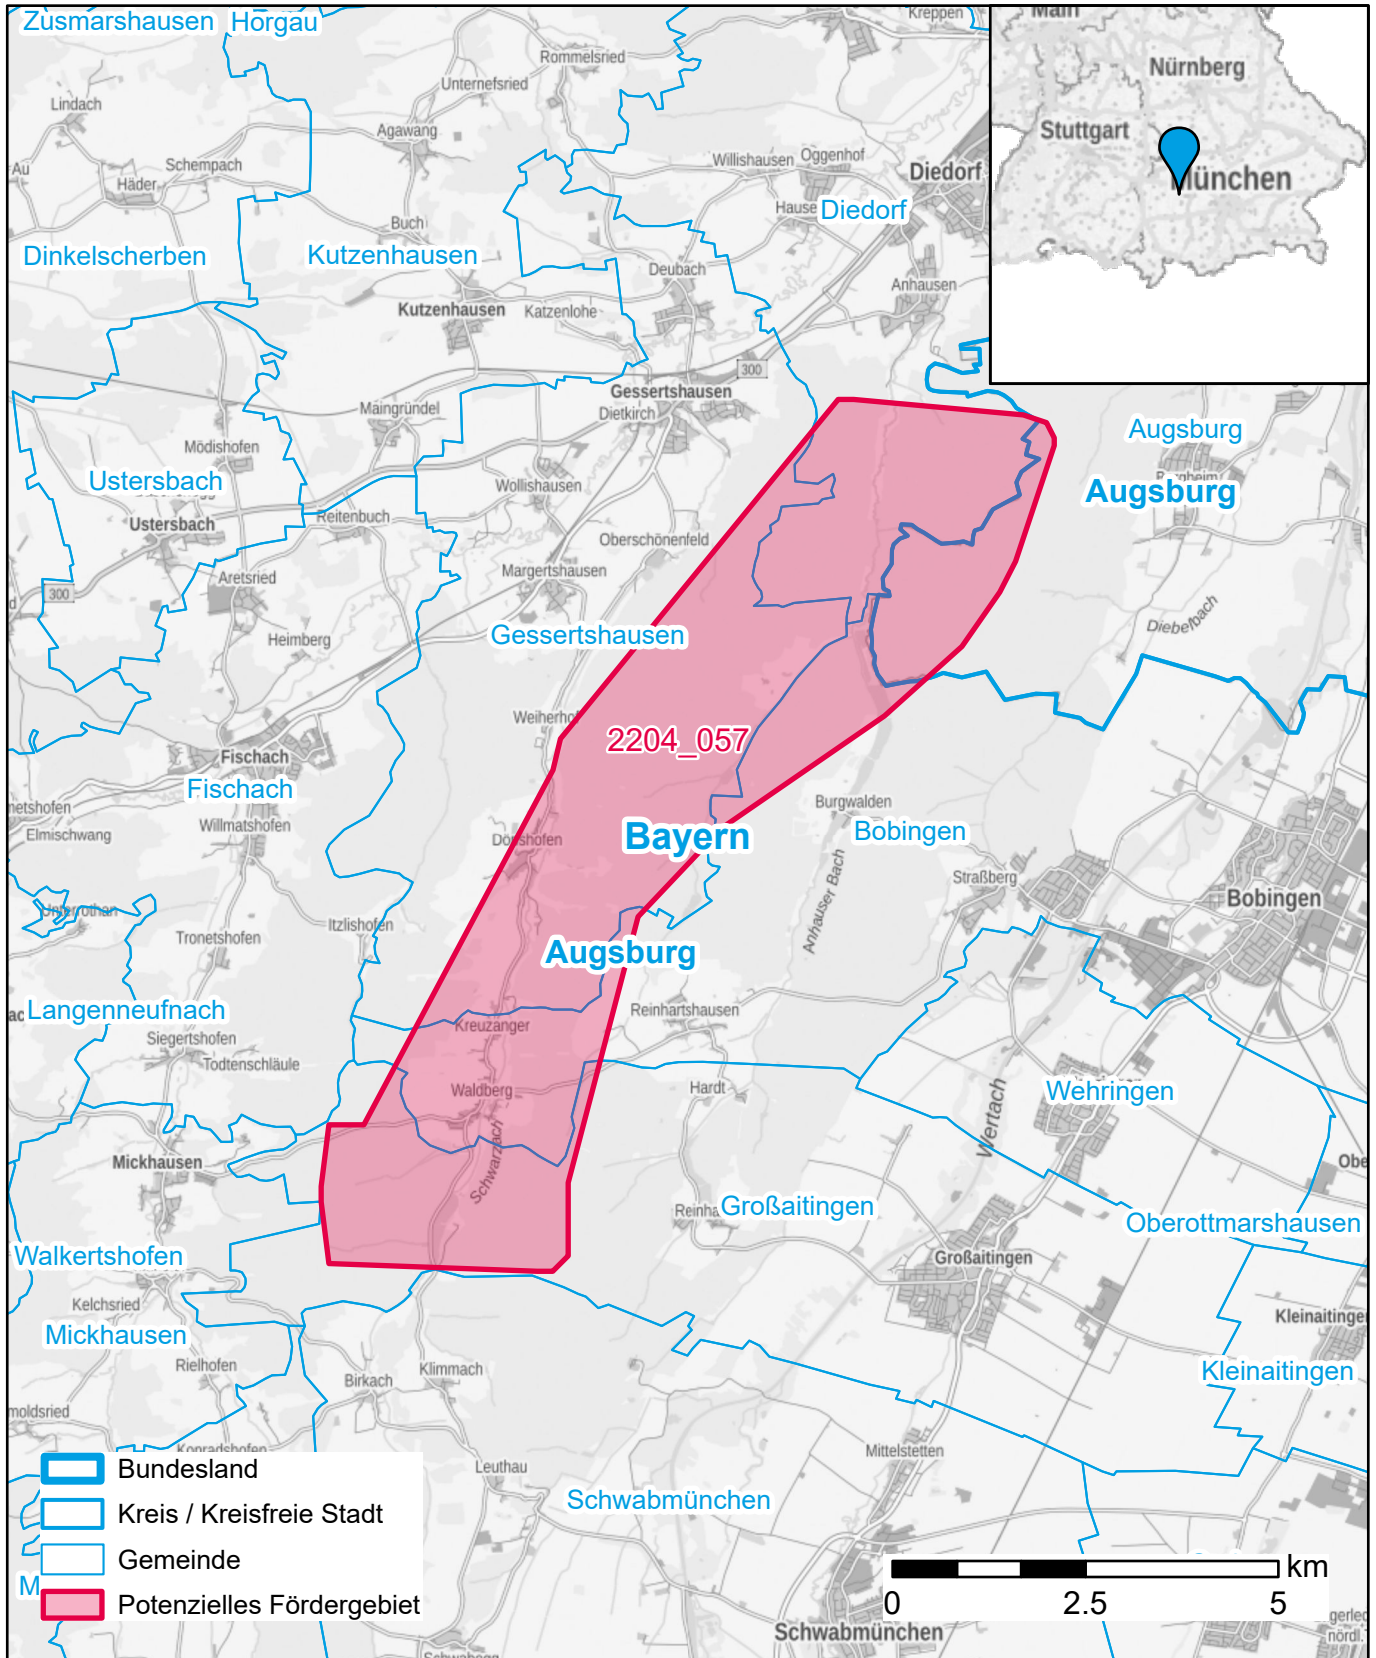

Markterkundungsverfahren zur Schließung weißer Flecken

Bayern, Kreisfreie Stadt Augsburg, Landkreis Augsburg
Gebiets-ID: 2204_057

Darstellung: Planstand September 2022
Datenbasis: MIG Juli/August 2022
Hintergrundkarte: © GeoBasis-DE / BKG (2022)