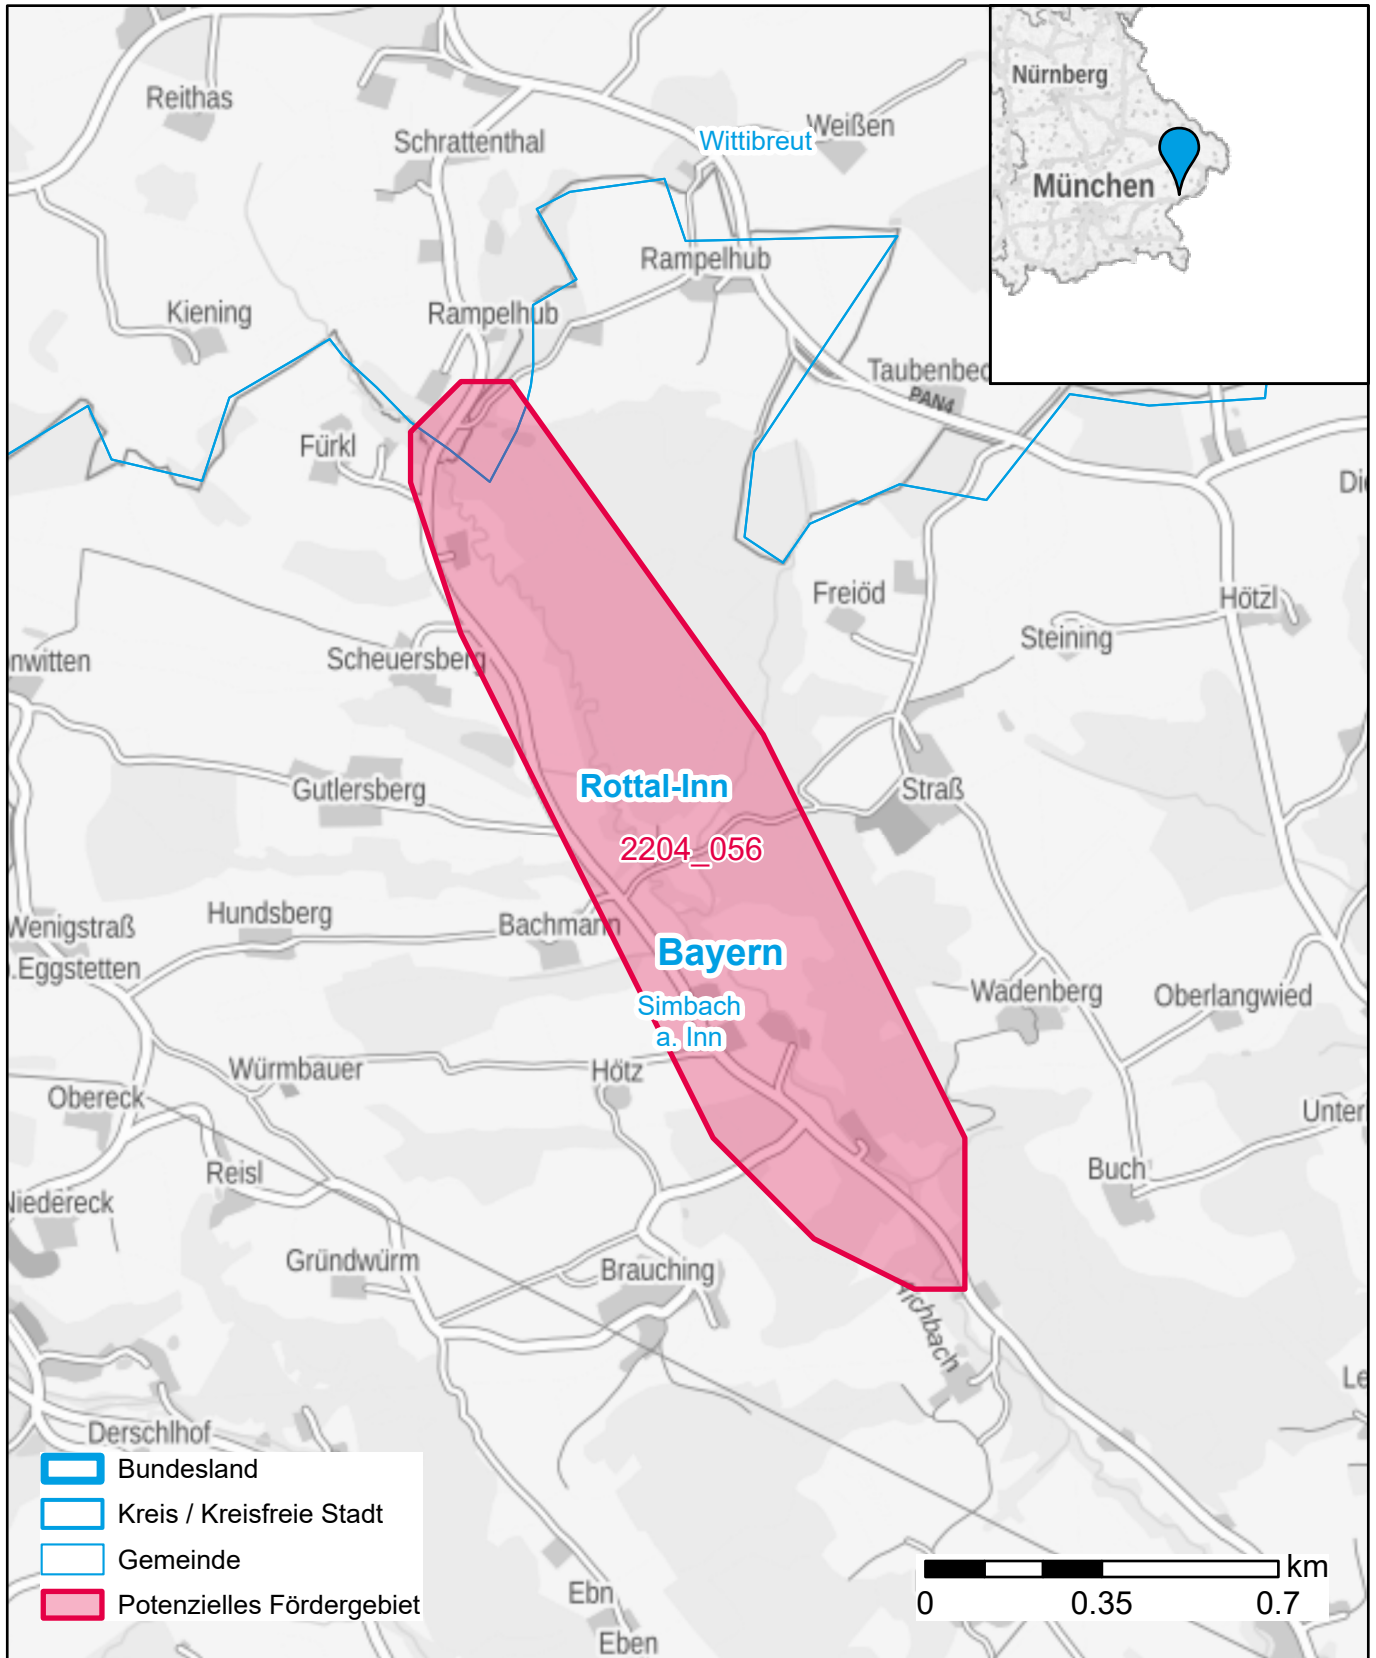

Markterkundungsverfahren zur Schließung weißer Flecken

Bayern, Landkreis Rottal-Inn

Gebiets-ID: 2204_056

Darstellung: Planstand September 2022

Datenbasis: MIG Juli/August 2022

Hintergrundkarte: © GeoBasis-DE / BKG (2022)