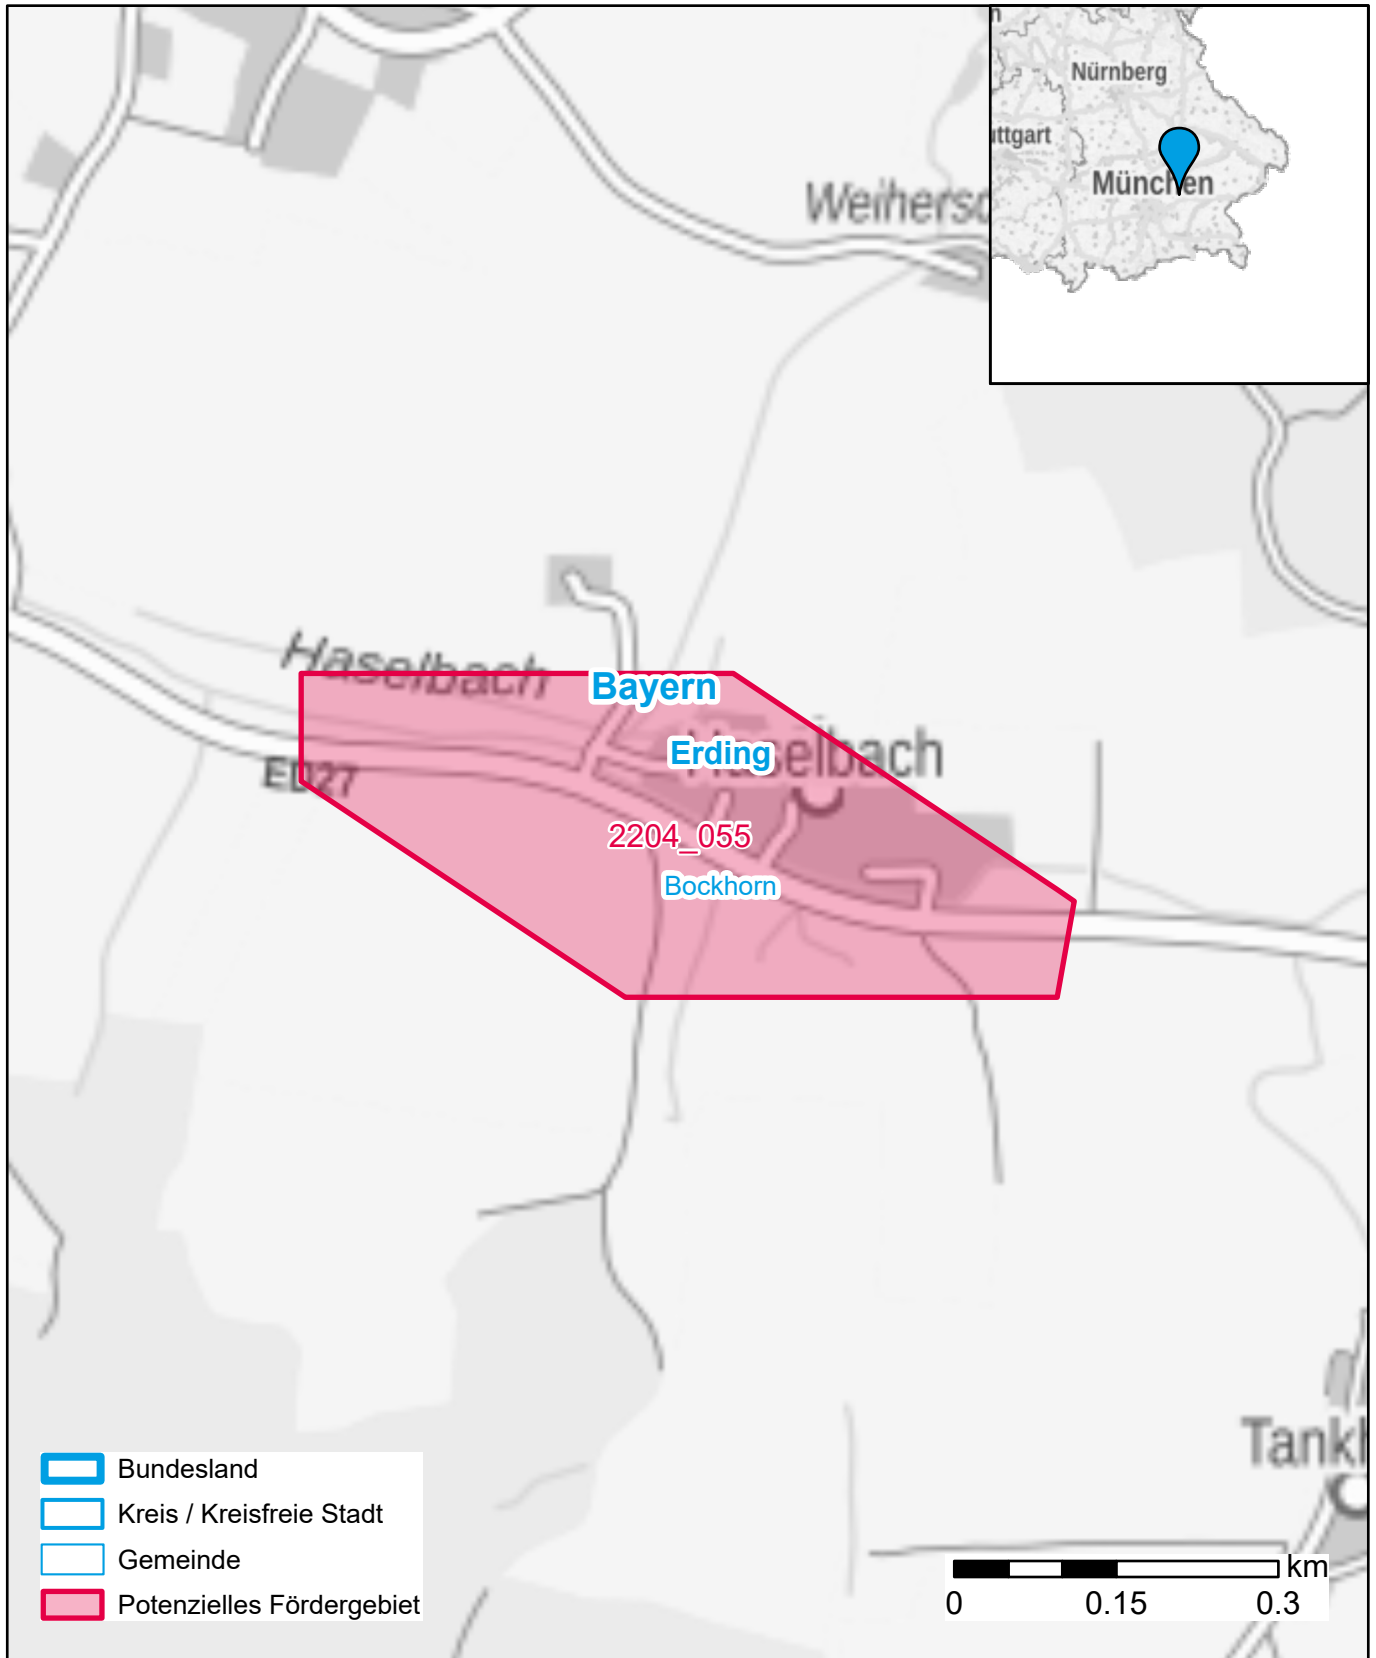

# Markterkundungsverfahren zur Schließung weißer Flecken

Bayern, Landkreis Erding  
Gebiets-ID: 2204\_055

Darstellung: Planstand September 2022  
Datenbasis: MIG Juli/August 2022  
Hintergrundkarte: © GeoBasis-DE / BKG (2022)