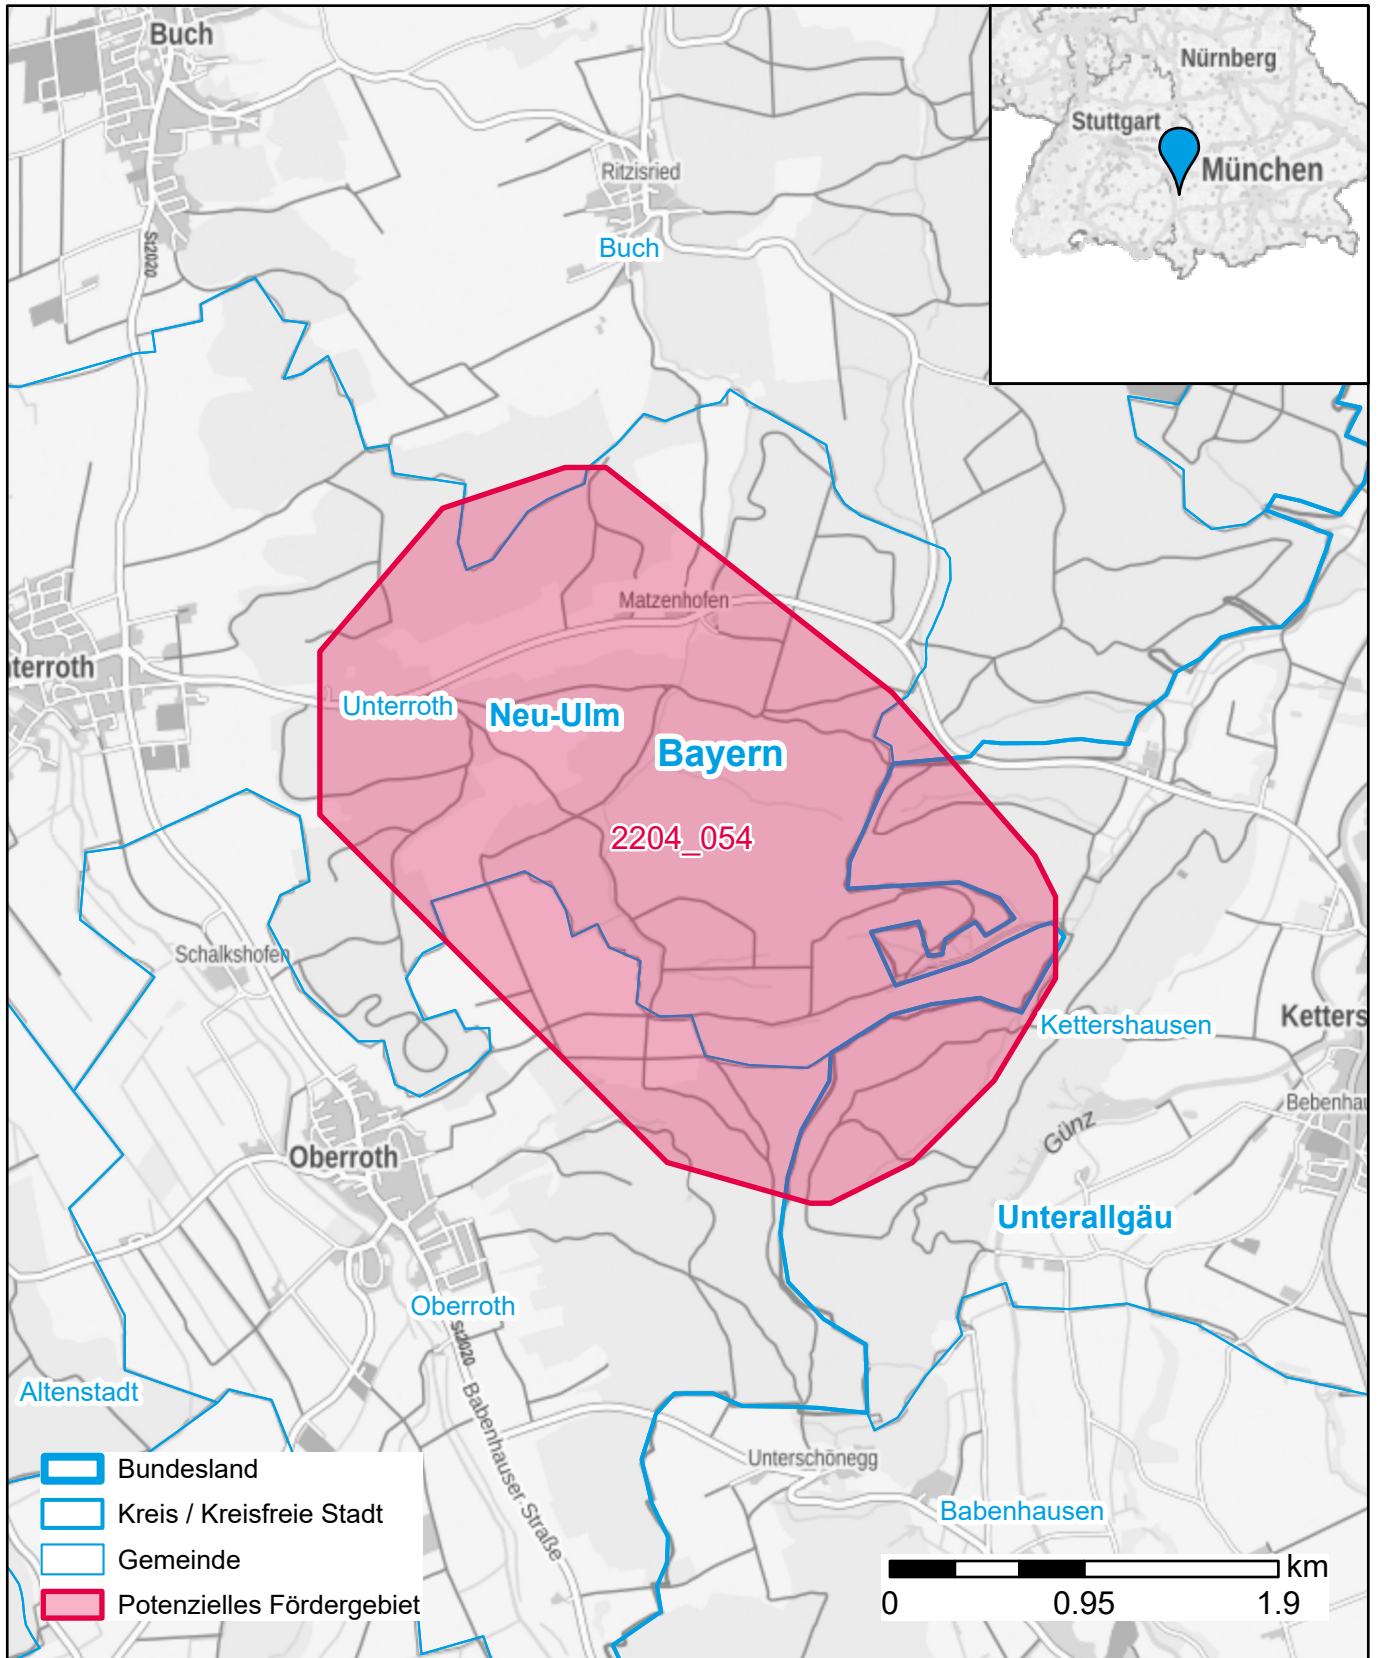

Markterkundungsverfahren zur Schließung weißer Flecken

Bayern, Landkreis Neu-Ulm, Landkreis Unterallgäu

Gebiets-ID: 2204_054

Darstellung: Planstand September 2022

Datenbasis: MIG Juli/August 2022

Hintergrundkarte: © GeoBasis-DE / BKG (2022)