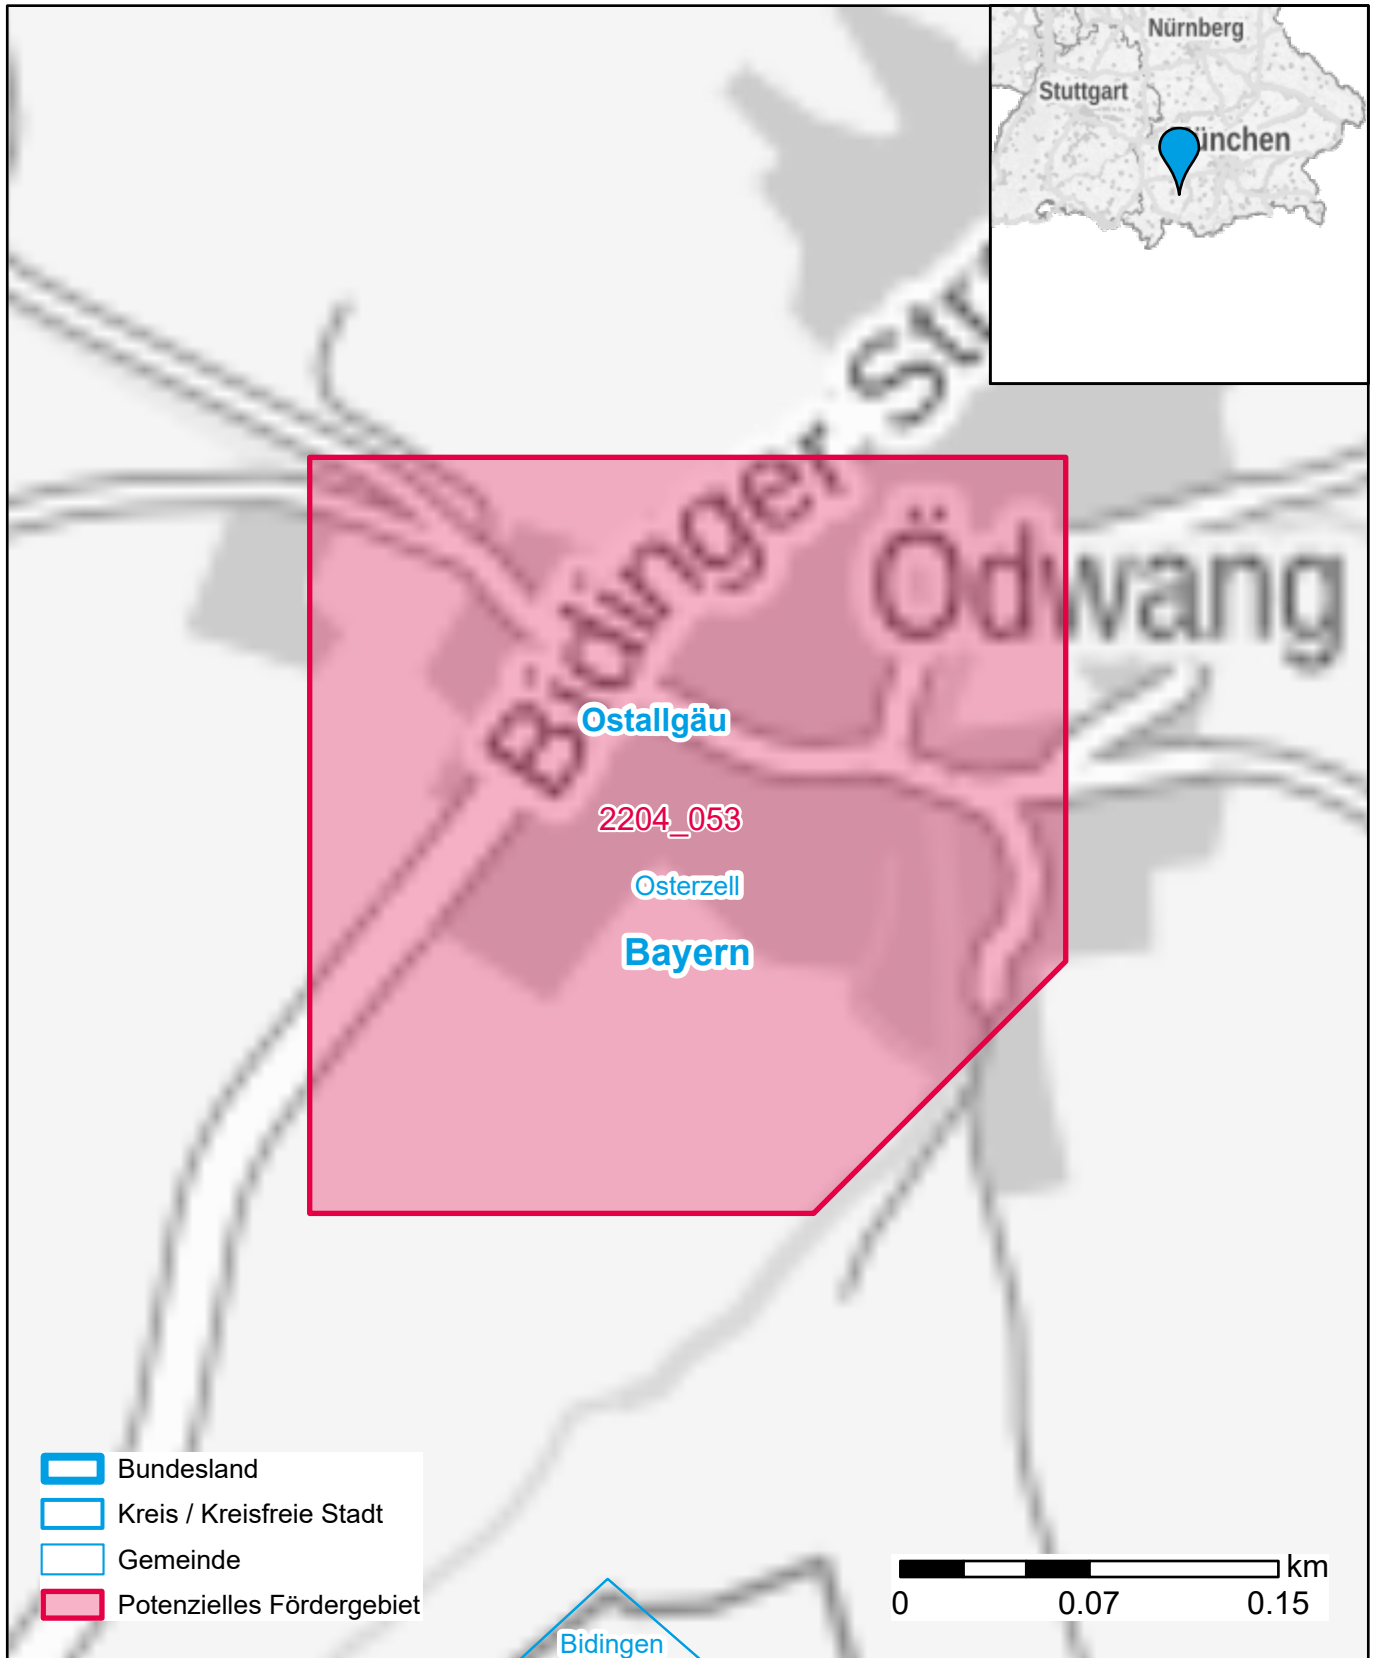

# Markterkundungsverfahren zur Schließung weißer Flecken

Bayern, Landkreis Ostallgäu

Gebiets-ID: 2204\_053

Darstellung: Planstand September 2022

Datenbasis: MIG Juli/August 2022

Hintergrundkarte: © GeoBasis-DE / BKG (2022)