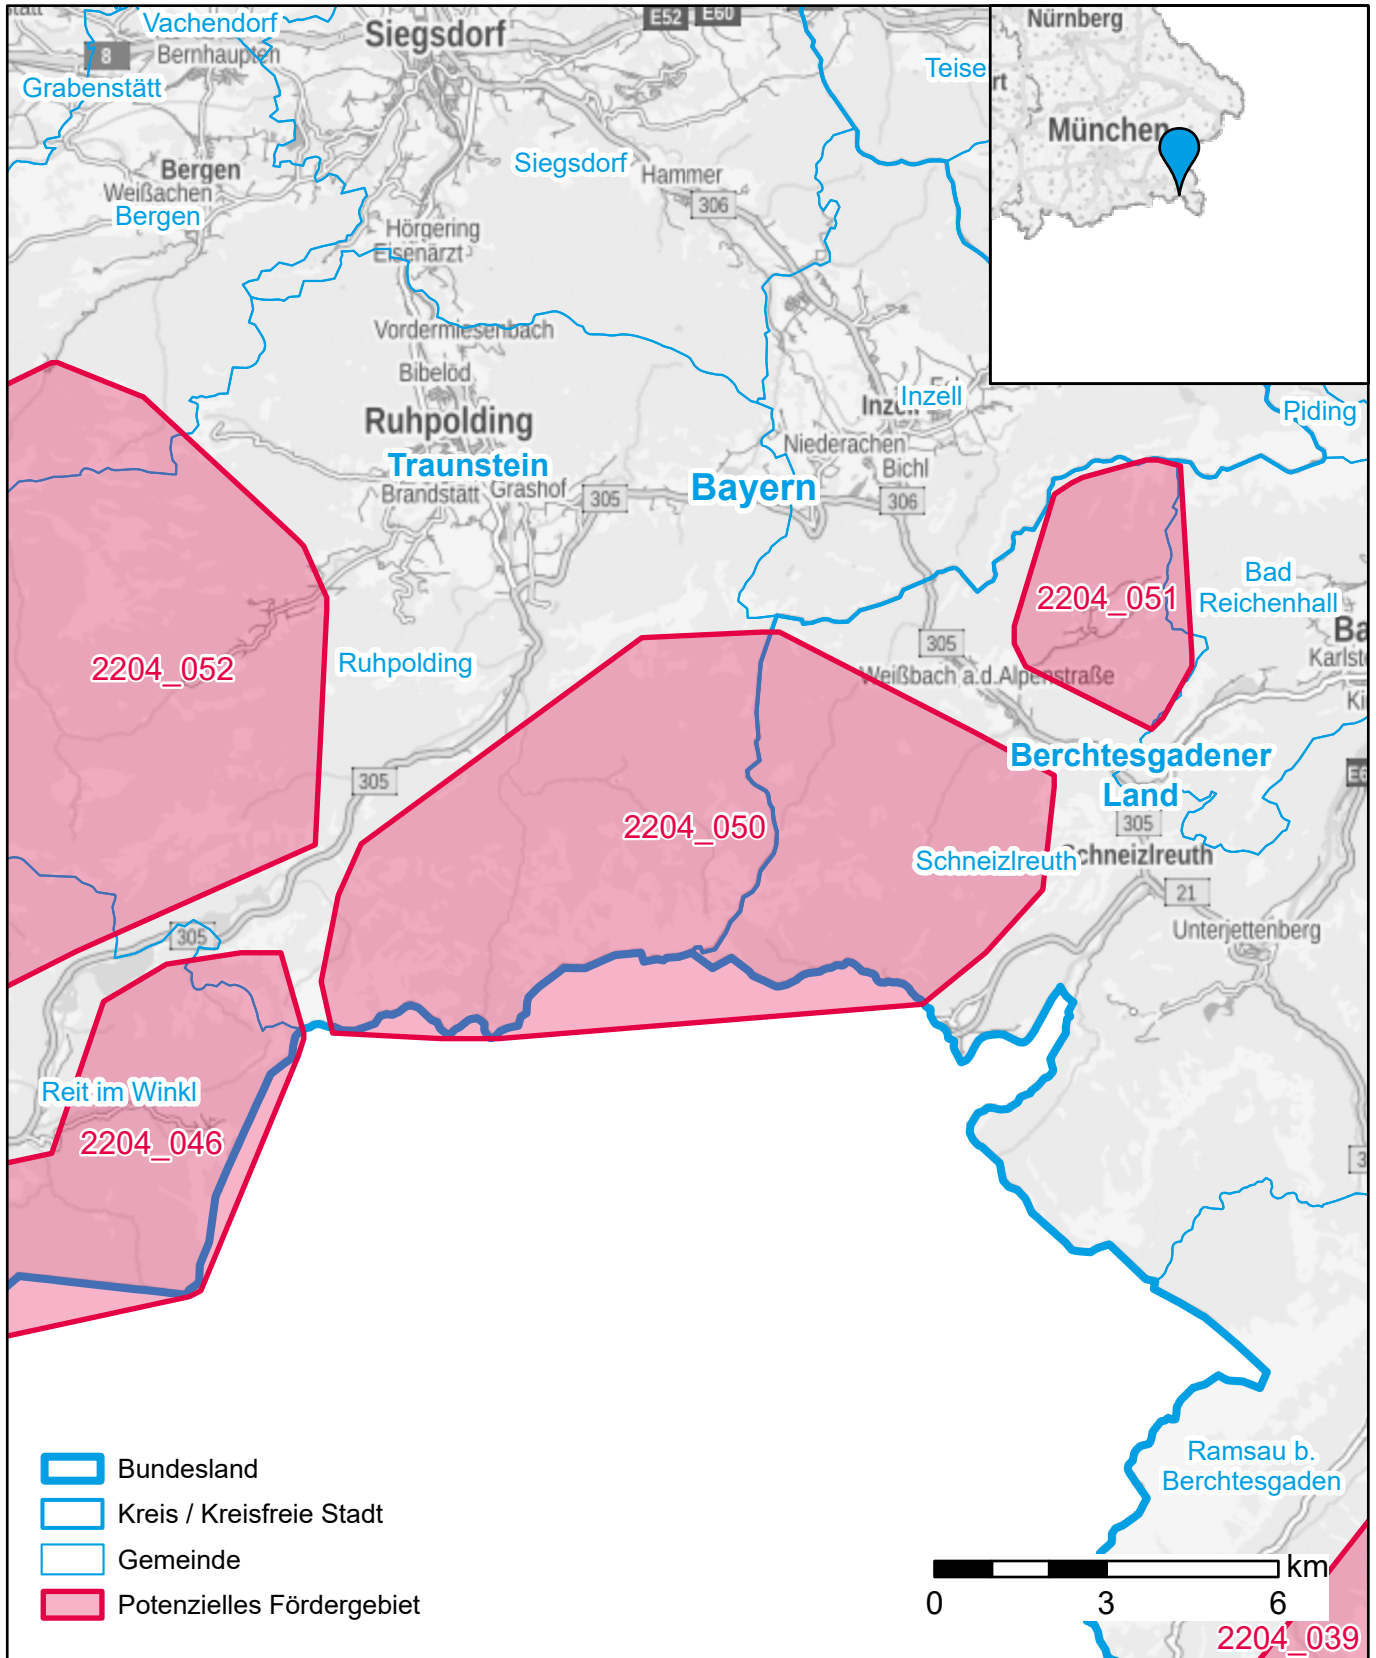

# Markterkundungsverfahren zur Schließung weißer Flecken

Bayern, Landkreis Berchtesgadener Land, Landkreis Traunstein  
Gebiets-ID: 2204\_050

Darstellung: Planstand September 2022  
Datenbasis: MIG Juli/August 2022  
Hintergrundkarte: © GeoBasis-DE / BKG (2022)