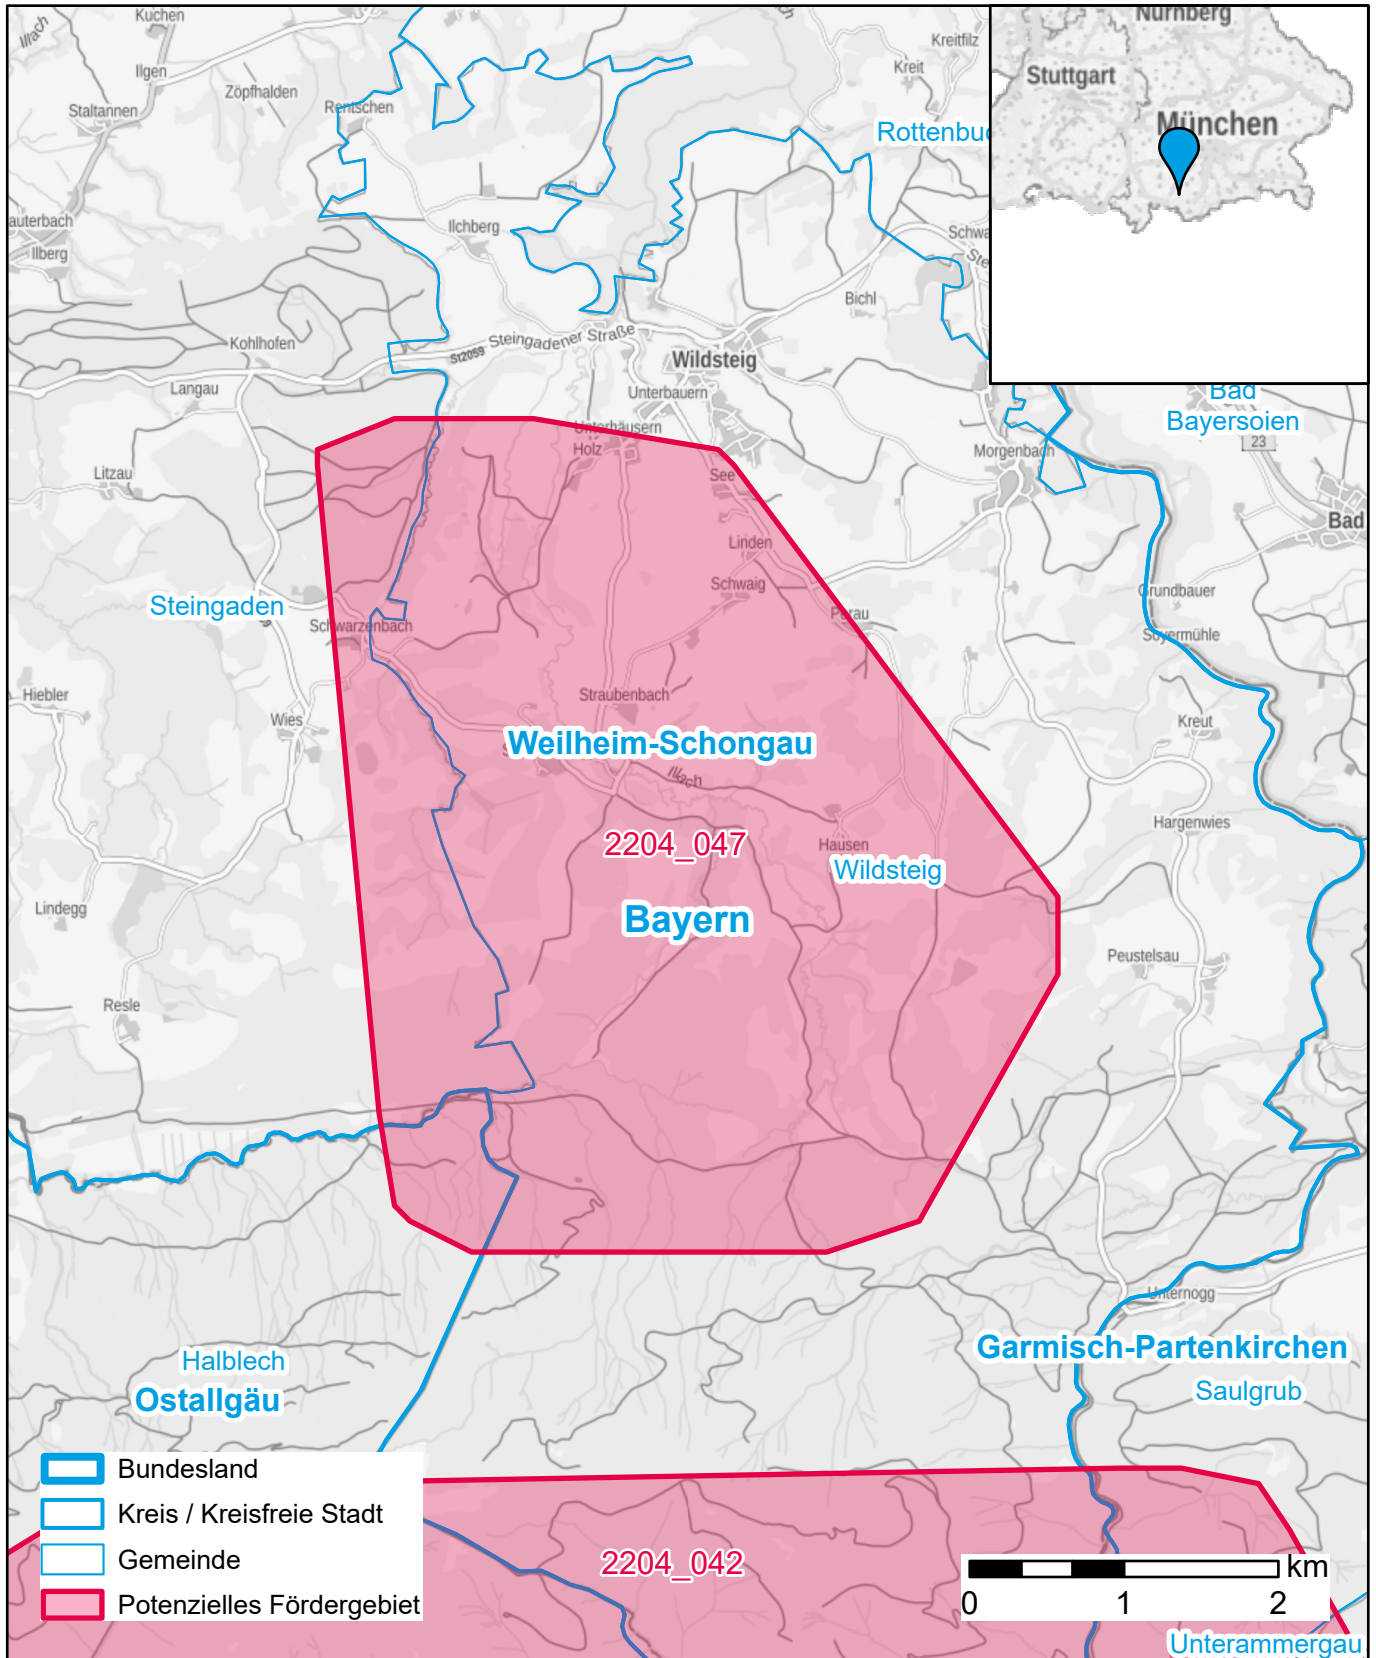

Markterkundungsverfahren zur Schließung weißer Flecken

Bayern, Landkreis Weilheim-Schongau, Landkreis Ostallgäu

Gebiets-ID: 2204_047

Darstellung: Planstand September 2022

Datenbasis: MIG Juli/August 2022

Hintergrundkarte: © GeoBasis-DE / BKG (2022)