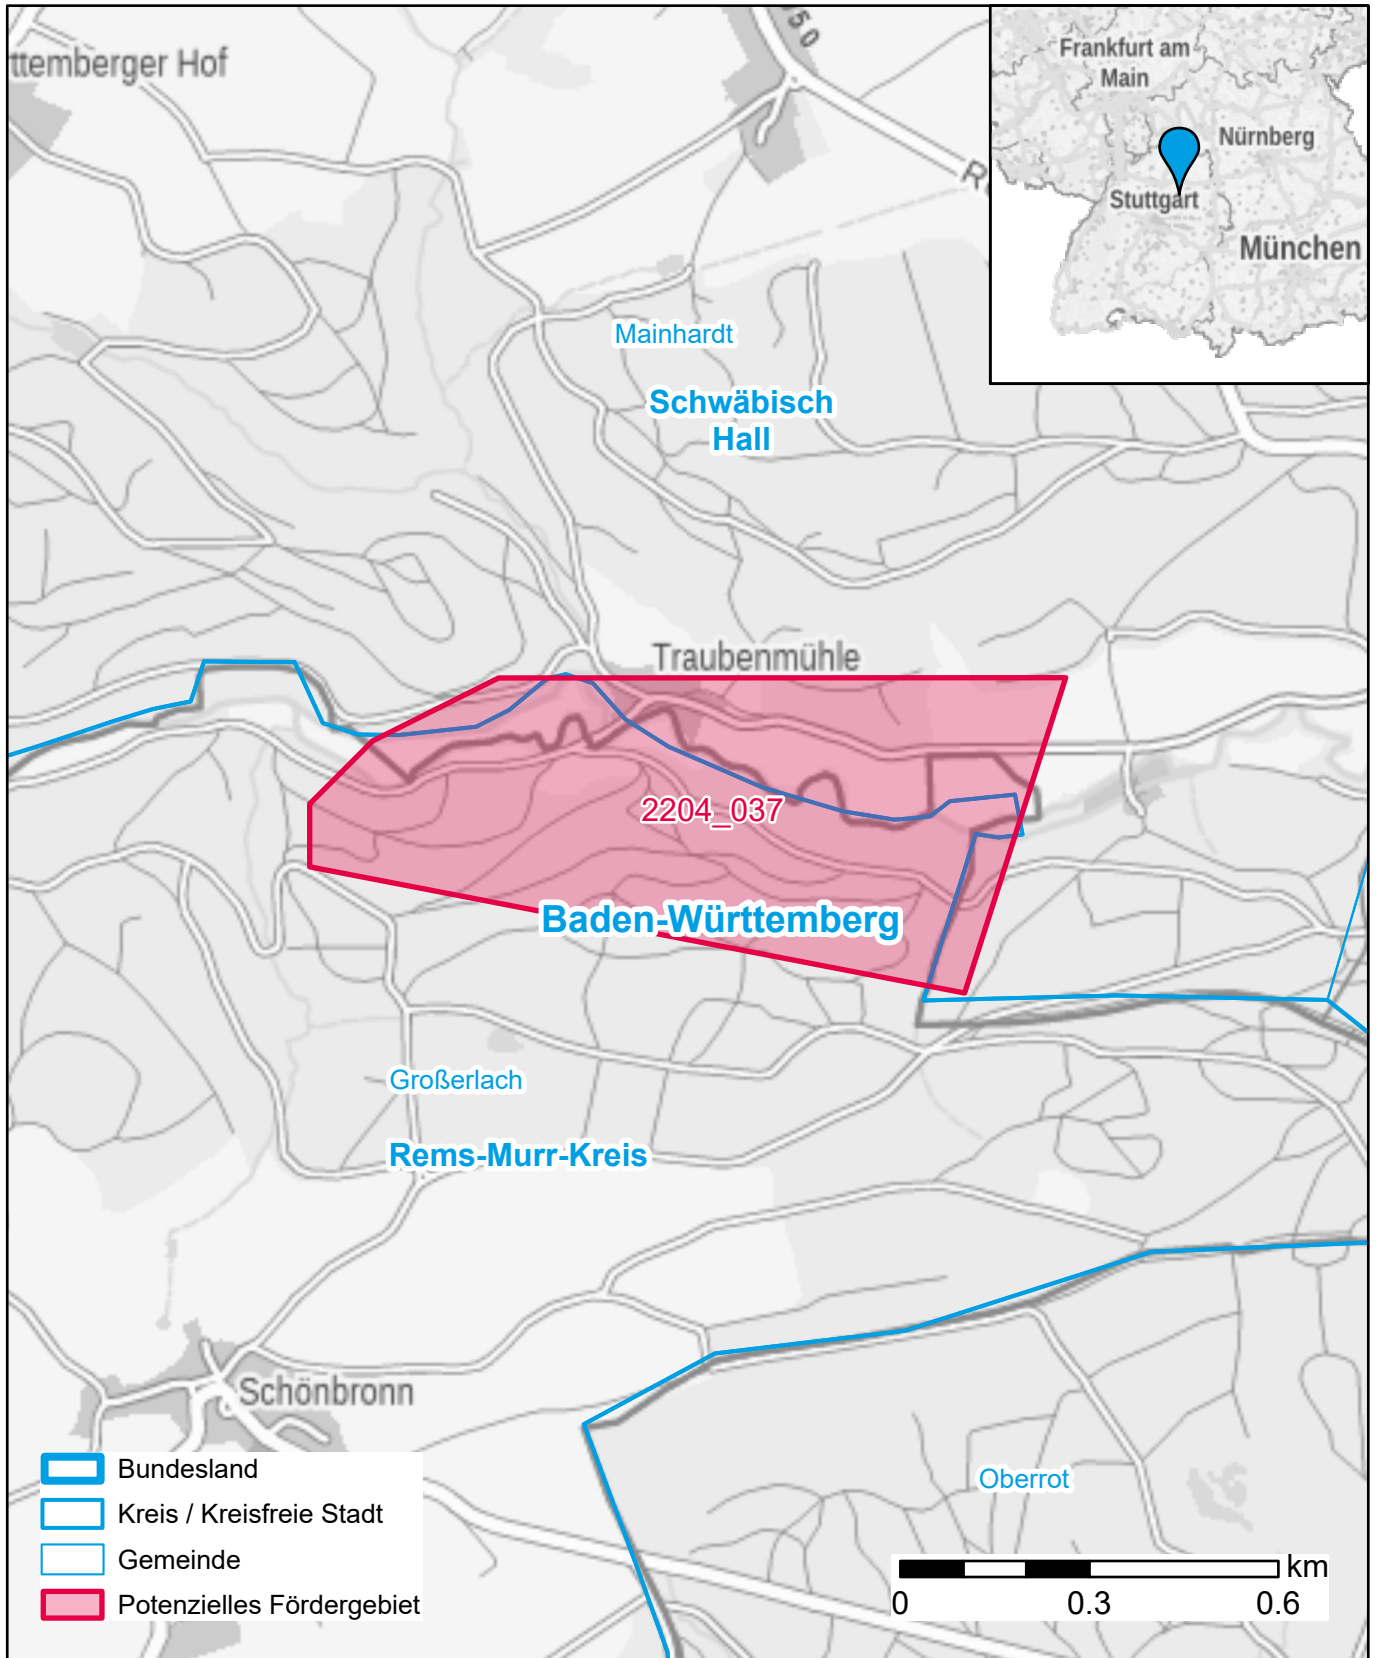

Markterkundungsverfahren zur Schließung weißer Flecken

Baden-Württemberg, Landkreis Rems-Murr-Kreis, Landkreis Schwäbisch Hall
Gebiets-ID: 2204_037

Darstellung: Planstand September 2022
Datenbasis: MIG Juli/August 2022
Hintergrundkarte: © GeoBasis-DE / BKG (2022)