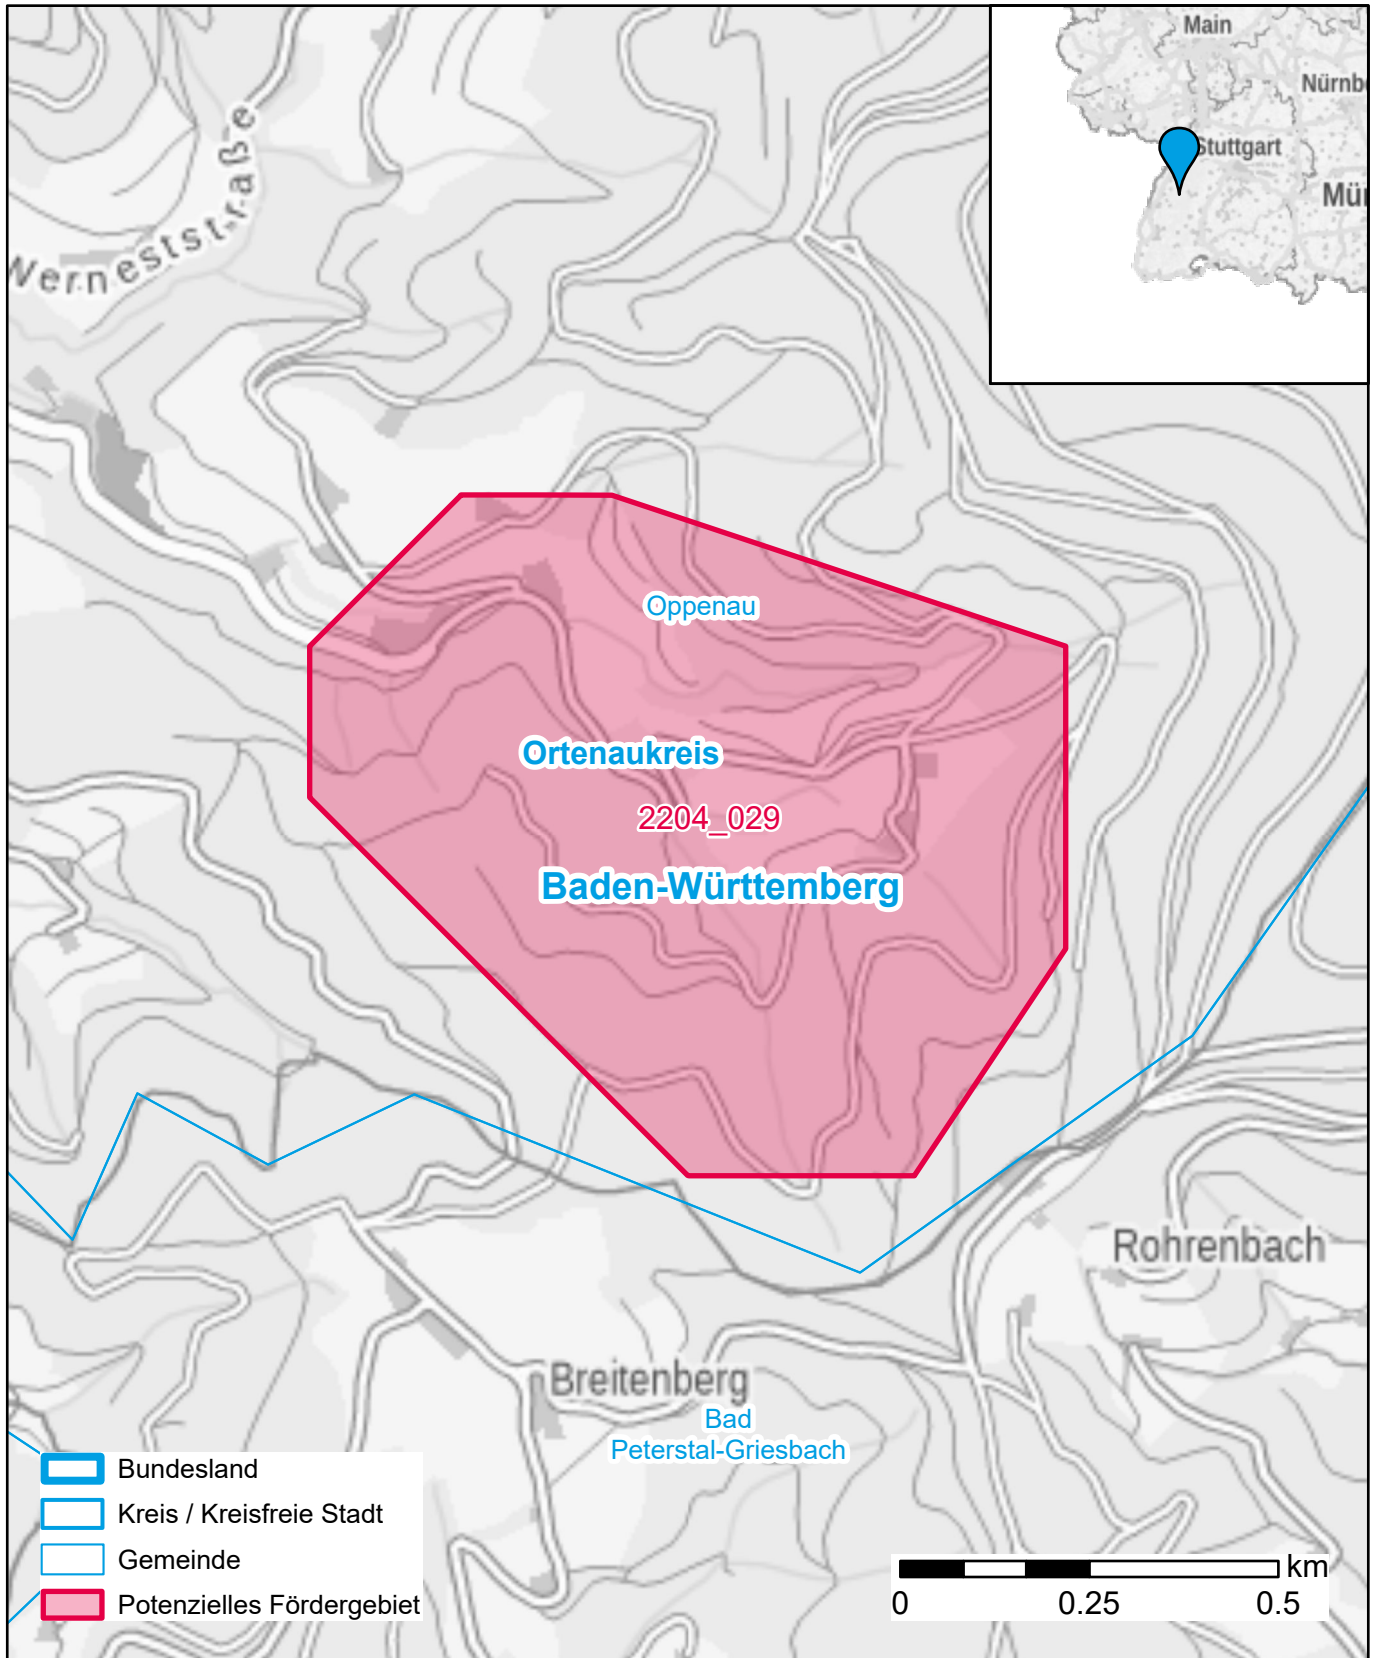

Markterkundungsverfahren zur Schließung weißer Flecken

Baden-Württemberg, Landkreis Ortenaukreis
Gebiets-ID: 2204_029

Darstellung: Planstand September 2022
Datenbasis: MIG Juli/August 2022
Hintergrundkarte: © GeoBasis-DE / BKG (2022)