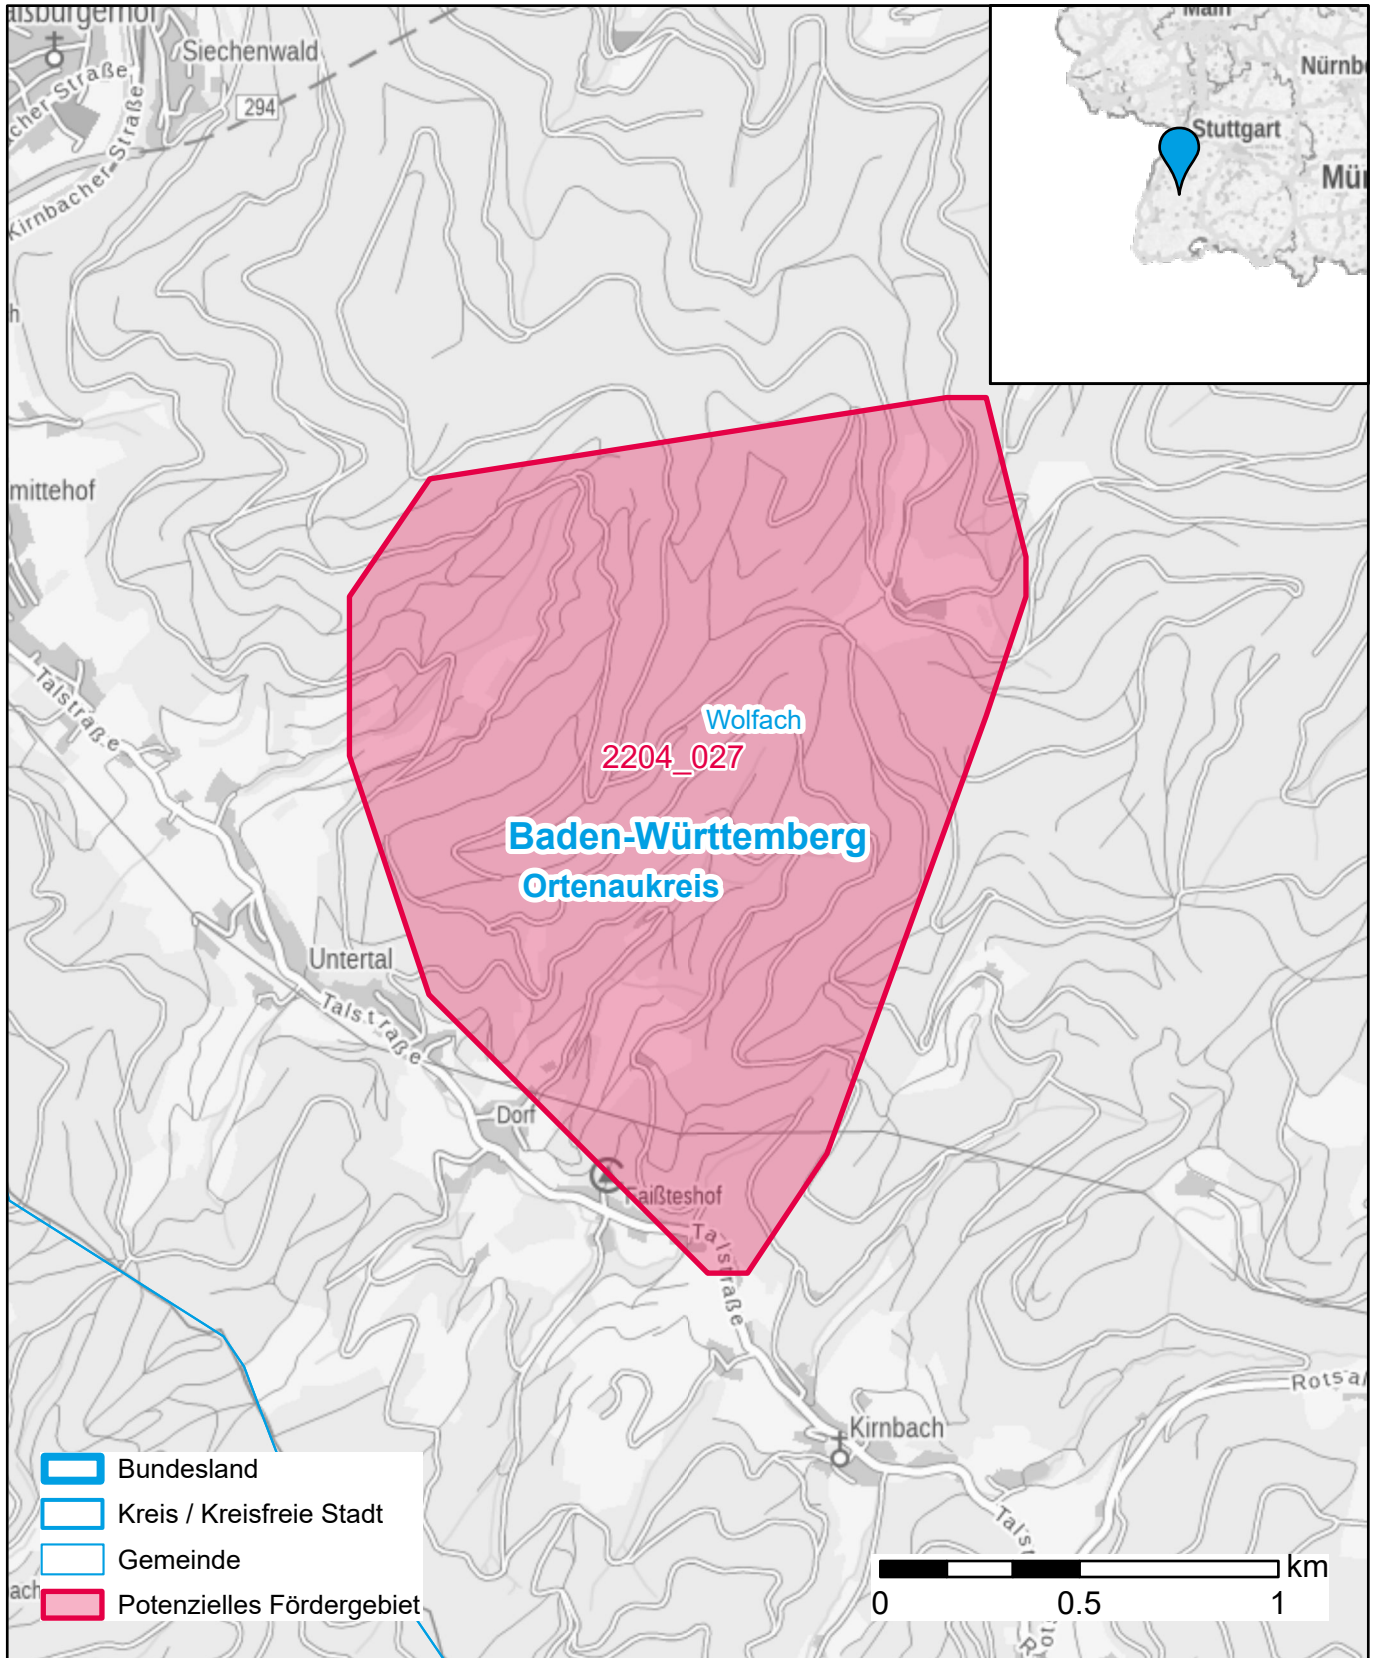

Markterkundungsverfahren zur Schließung weißer Flecken

Baden-Württemberg, Landkreis Ortenaukreis
Gebiets-ID: 2204_027

Darstellung: Planstand September 2022
Datenbasis: MIG Juli/August 2022
Hintergrundkarte: © GeoBasis-DE / BKG (2022)