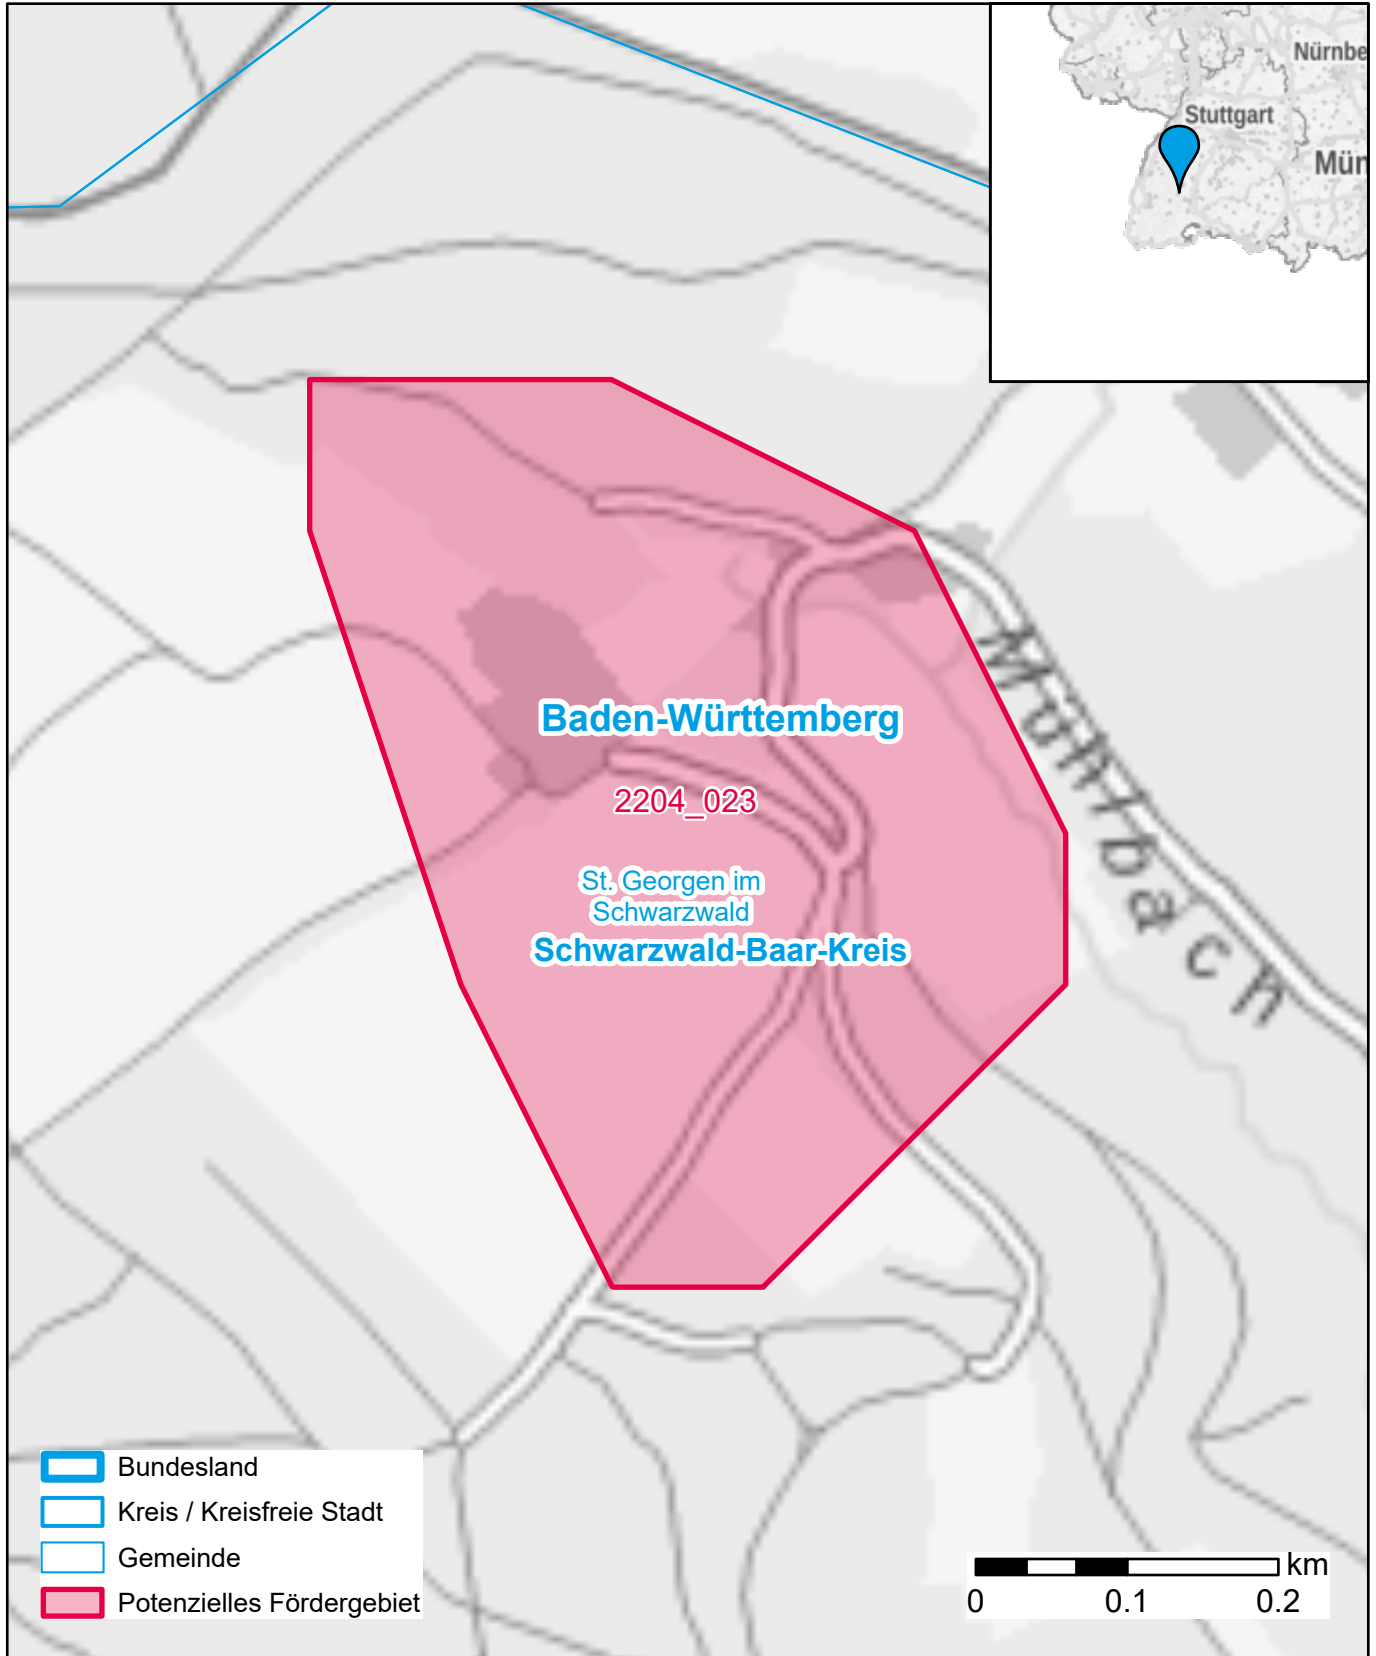

Markterkundungsverfahren zur Schließung weißer Flecken

Baden-Württemberg, Landkreis Schwarzwald-Baar-Kreis
Gebiets-ID: 2204_023

Darstellung: Planstand September 2022
Datenbasis: MIG Juli/August 2022
Hintergrundkarte: © GeoBasis-DE / BKG (2022)