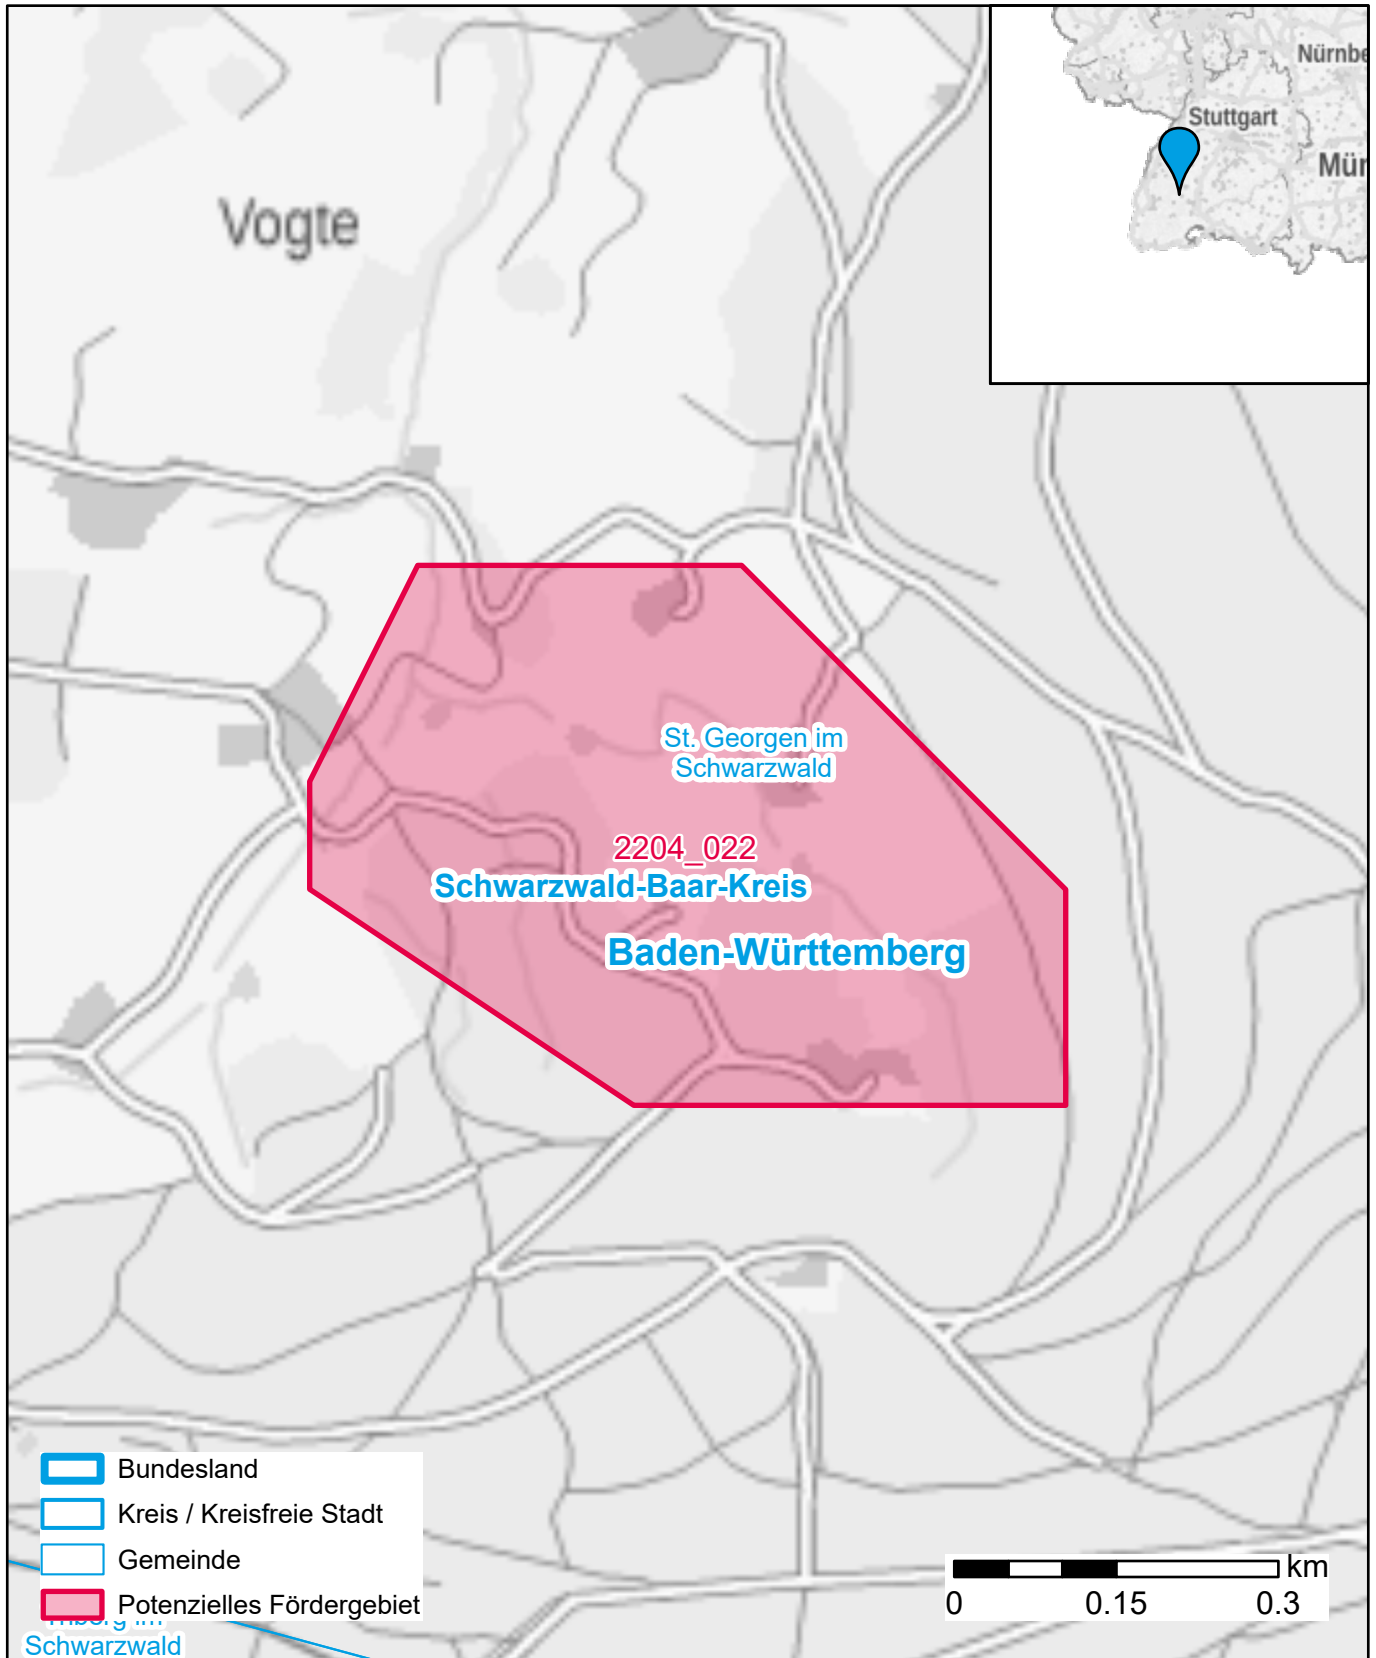

Markterkundungsverfahren zur Schließung weißer Flecken

Baden-Württemberg, Landkreis Schwarzwald-Baar-Kreis
Gebiets-ID: 2204_022

Darstellung: Planstand September 2022
Datenbasis: MIG Juli/August 2022
Hintergrundkarte: © GeoBasis-DE / BKG (2022)