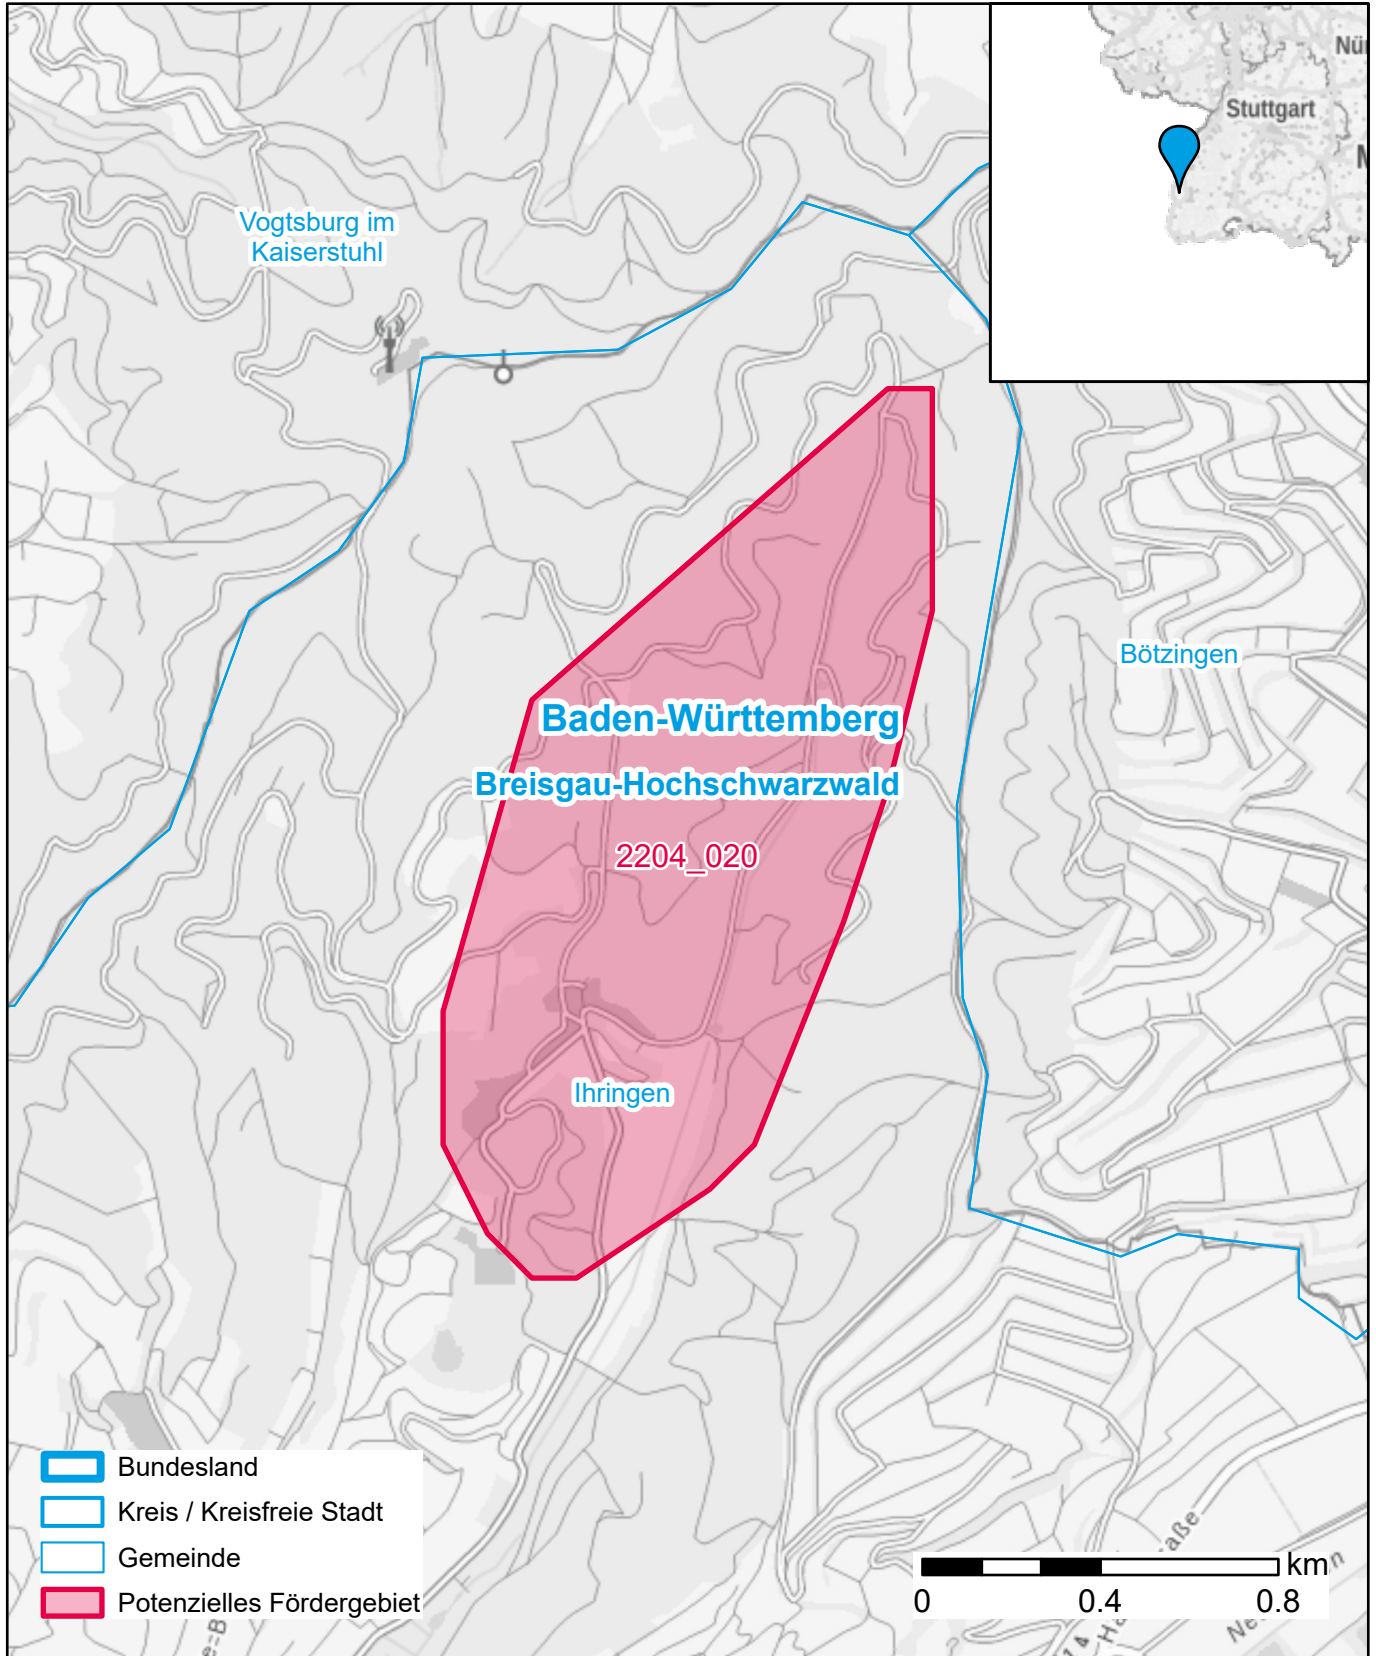

# Markterkundungsverfahren zur Schließung weißer Flecken

Baden-Württemberg, Landkreis Breisgau-Hochschwarzwald  
Gebiets-ID: 2204\_020

Darstellung: Planstand September 2022  
Datenbasis: MIG Juli/August 2022  
Hintergrundkarte: © GeoBasis-DE / BKG (2022)