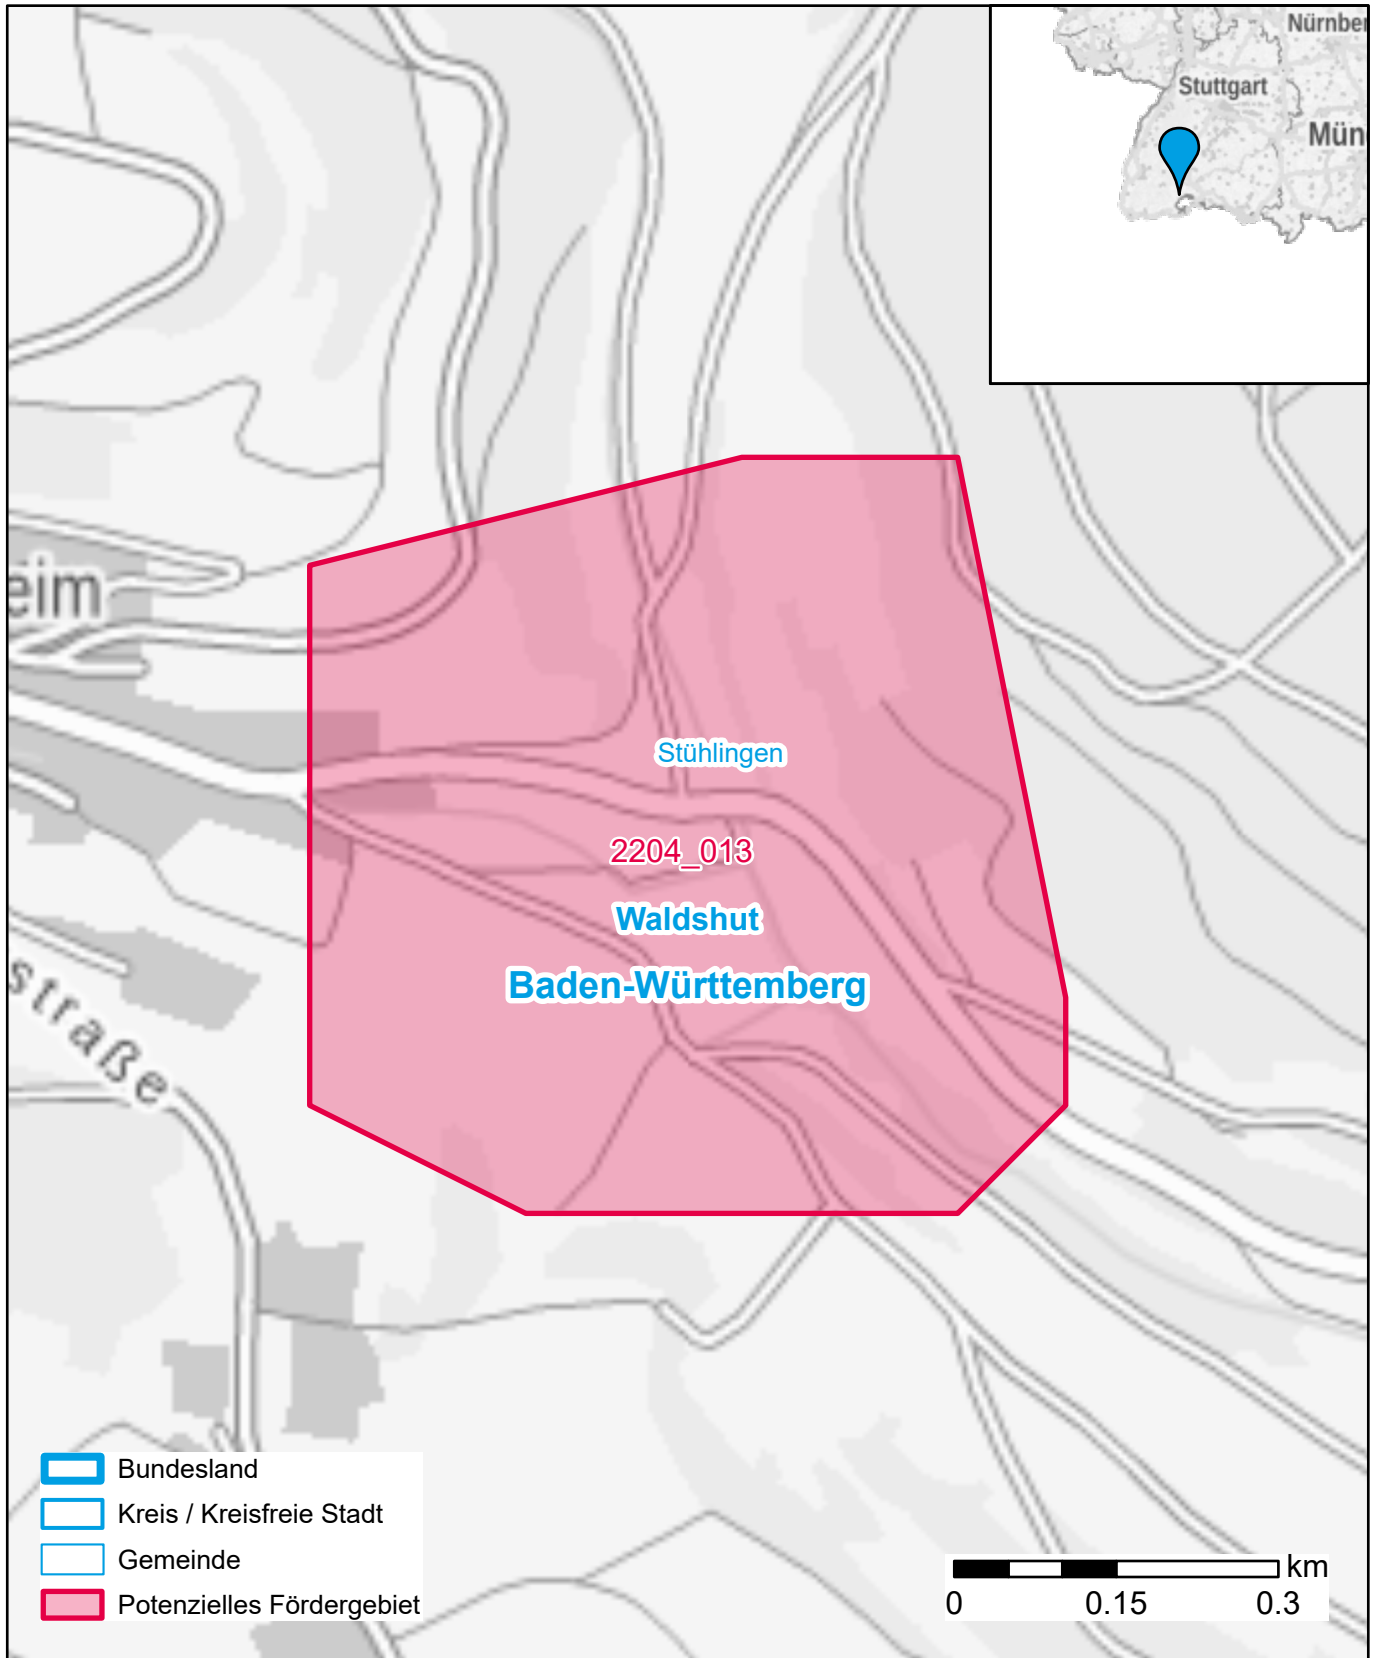

# Markterkundungsverfahren zur Schließung weißer Flecken

Baden-Württemberg, Landkreis Waldshut  
Gebiets-ID: 2204\_013

Darstellung: Planstand September 2022  
Datenbasis: MIG Juli/August 2022  
Hintergrundkarte: © GeoBasis-DE / BKG (2022)