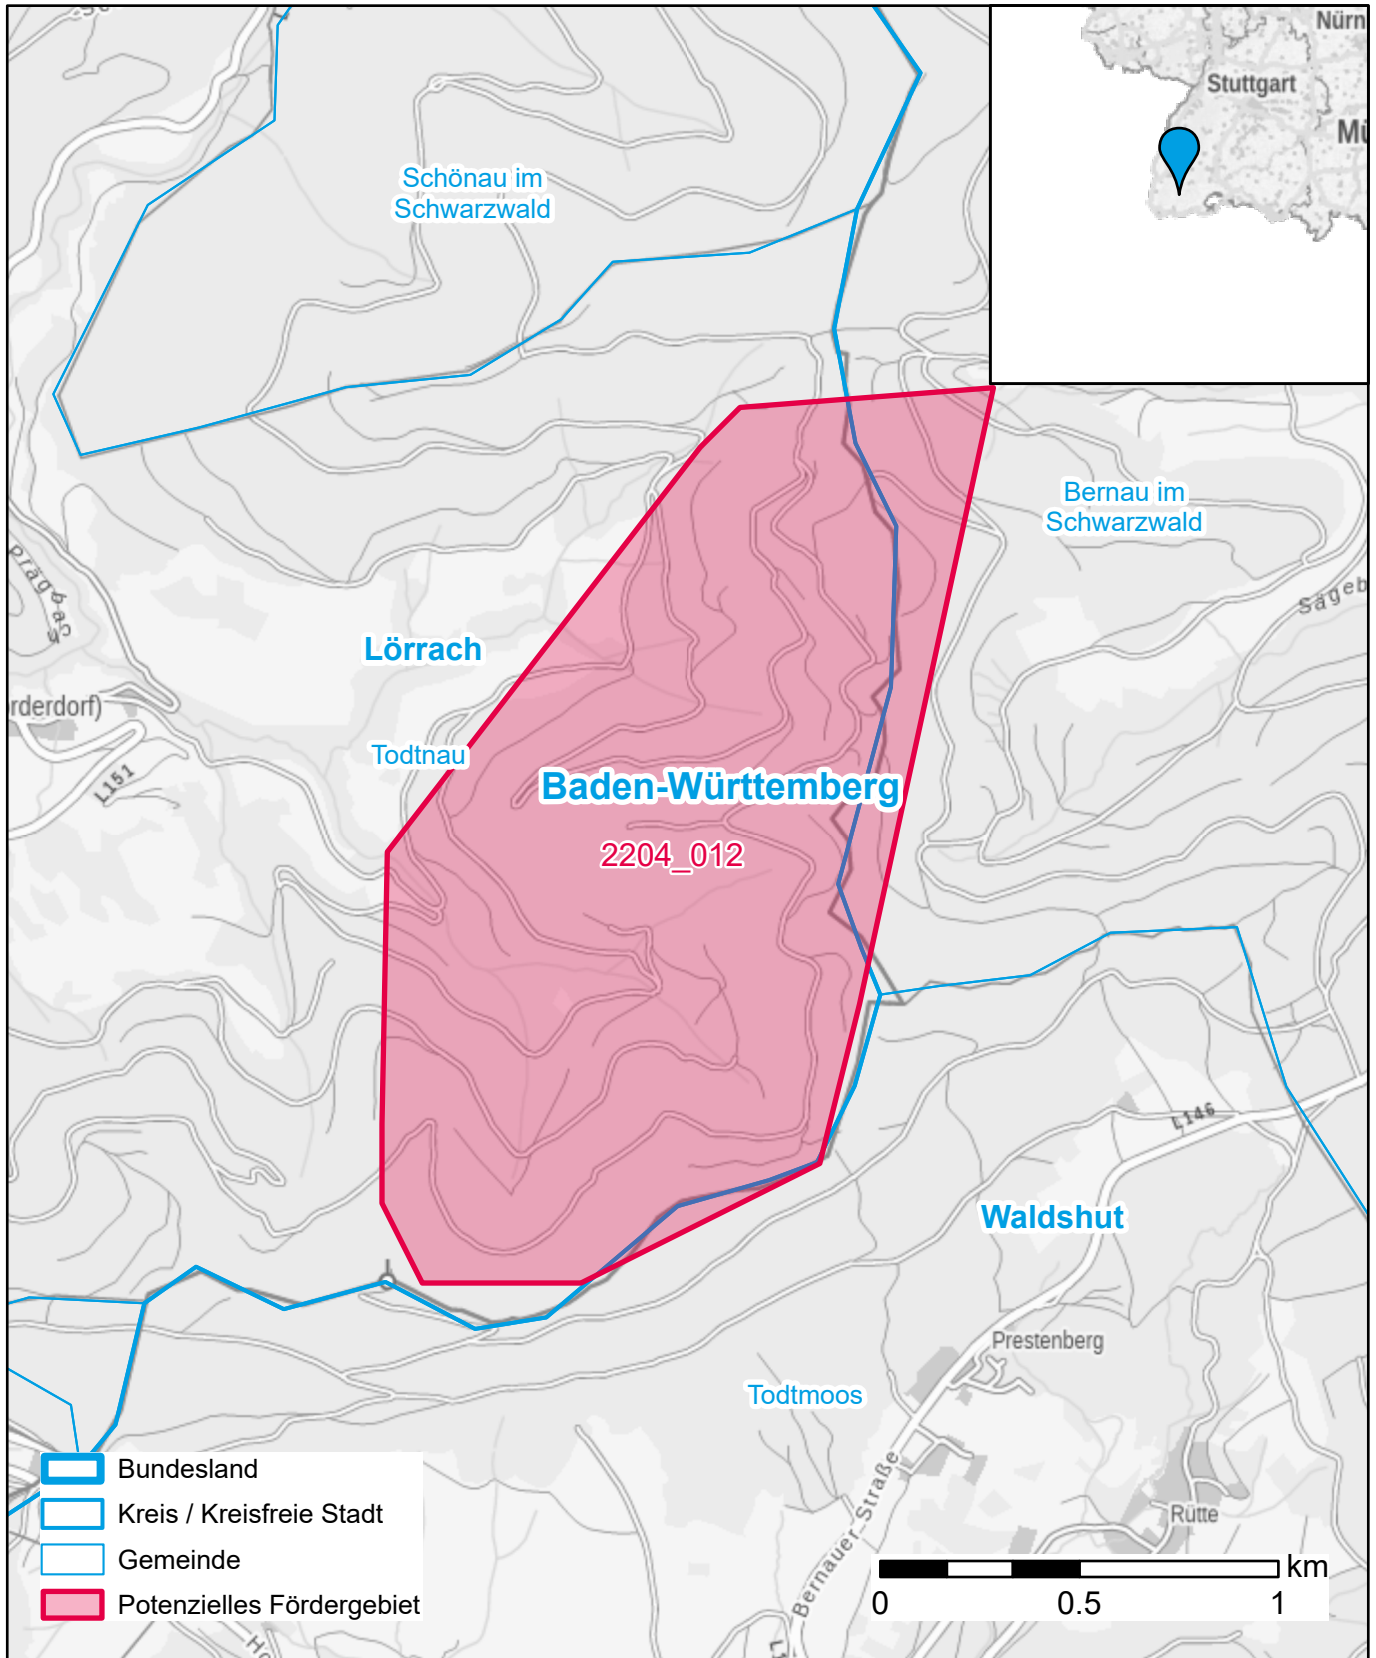

# Markterkundungsverfahren zur Schließung weißer Flecken

Baden-Württemberg, Landkreis Lörrach, Landkreis Waldshut  
Gebiets-ID: 2204\_012

Darstellung: Planstand September 2022  
Datenbasis: MIG Juli/August 2022  
Hintergrundkarte: © GeoBasis-DE / BKG (2022)