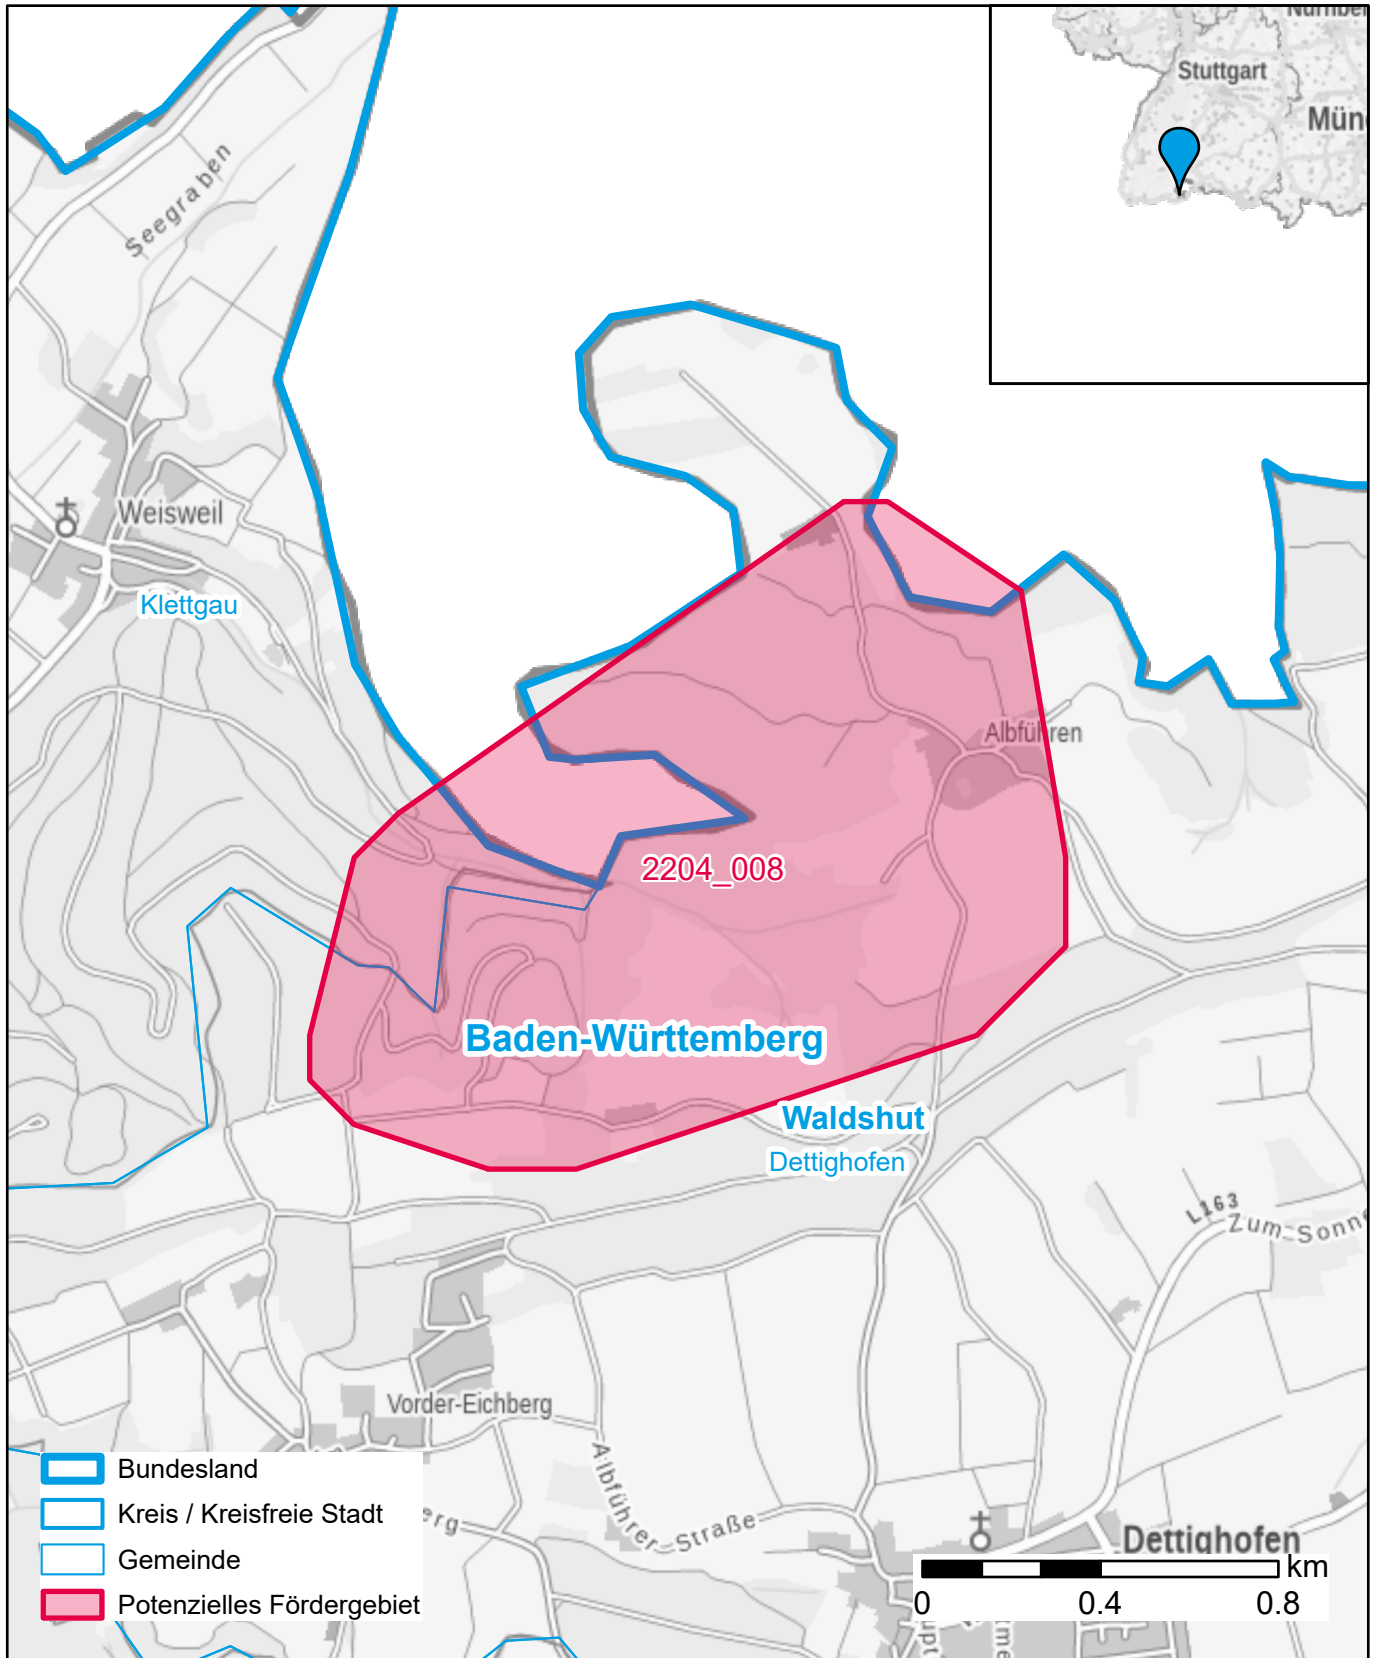

# Markterkundungsverfahren zur Schließung weißer Flecken

Baden-Württemberg, Landkreis Waldshut  
Gebiets-ID: 2204\_008

Darstellung: Planstand September 2022  
Datenbasis: MIG Juli/August 2022  
Hintergrundkarte: © GeoBasis-DE / BKG (2022)