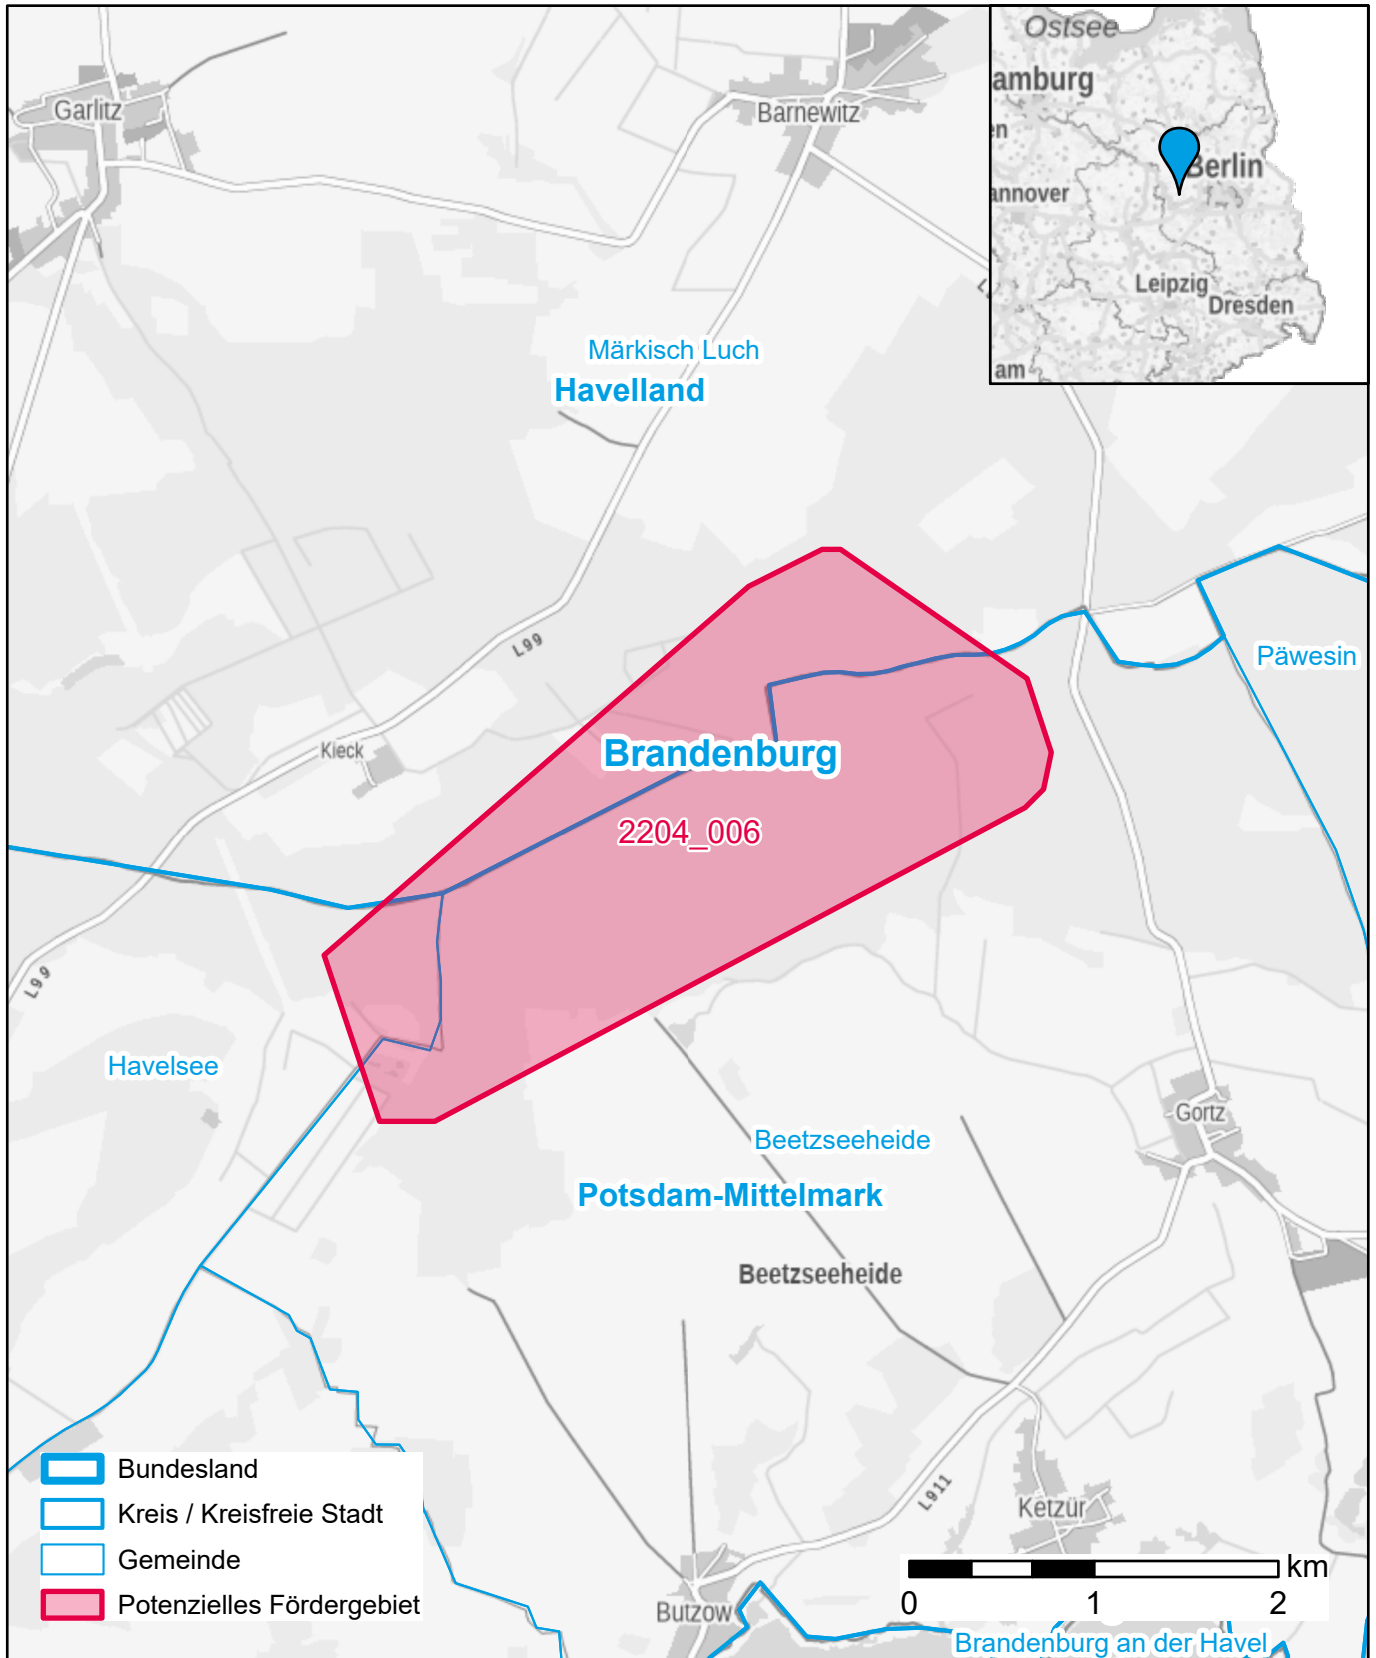

Markterkundungsverfahren zur Schließung weißer Flecken

Brandenburg, Landkreis Havelland, Landkreis Potsdam-Mittelmark
Gebiets-ID: 2204_006

Darstellung: Planstand September 2022
Datenbasis: MIG Juli/August 2022
Hintergrundkarte: © GeoBasis-DE / BKG (2022)