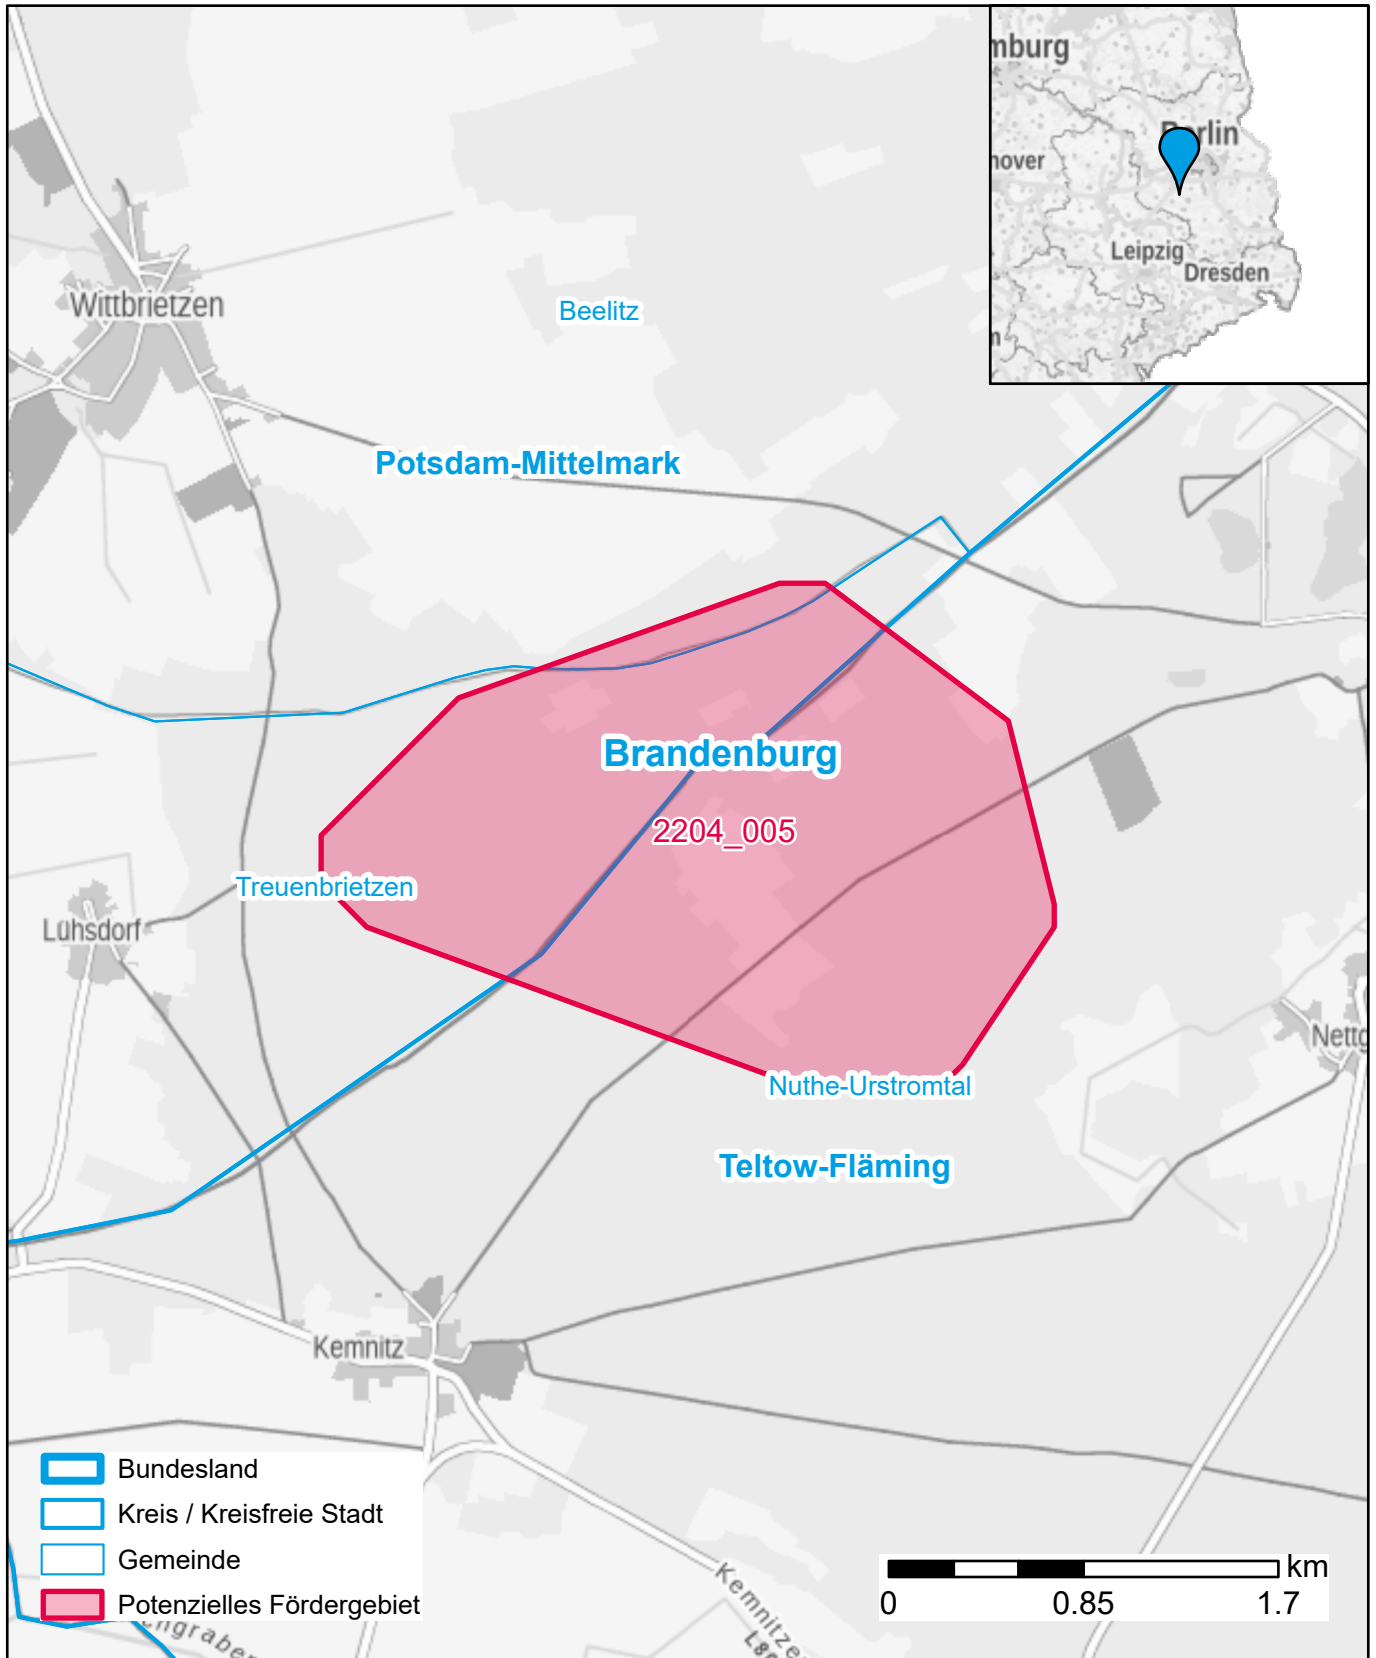

# Markterkundungsverfahren zur Schließung weißer Flecken

Brandenburg, Landkreis Potsdam-Mittelmark, Landkreis Teltow-Fläming  
Gebiets-ID: 2204\_005

Darstellung: Planstand September 2022  
Datenbasis: MIG Juli/August 2022  
Hintergrundkarte: © GeoBasis-DE / BKG (2022)