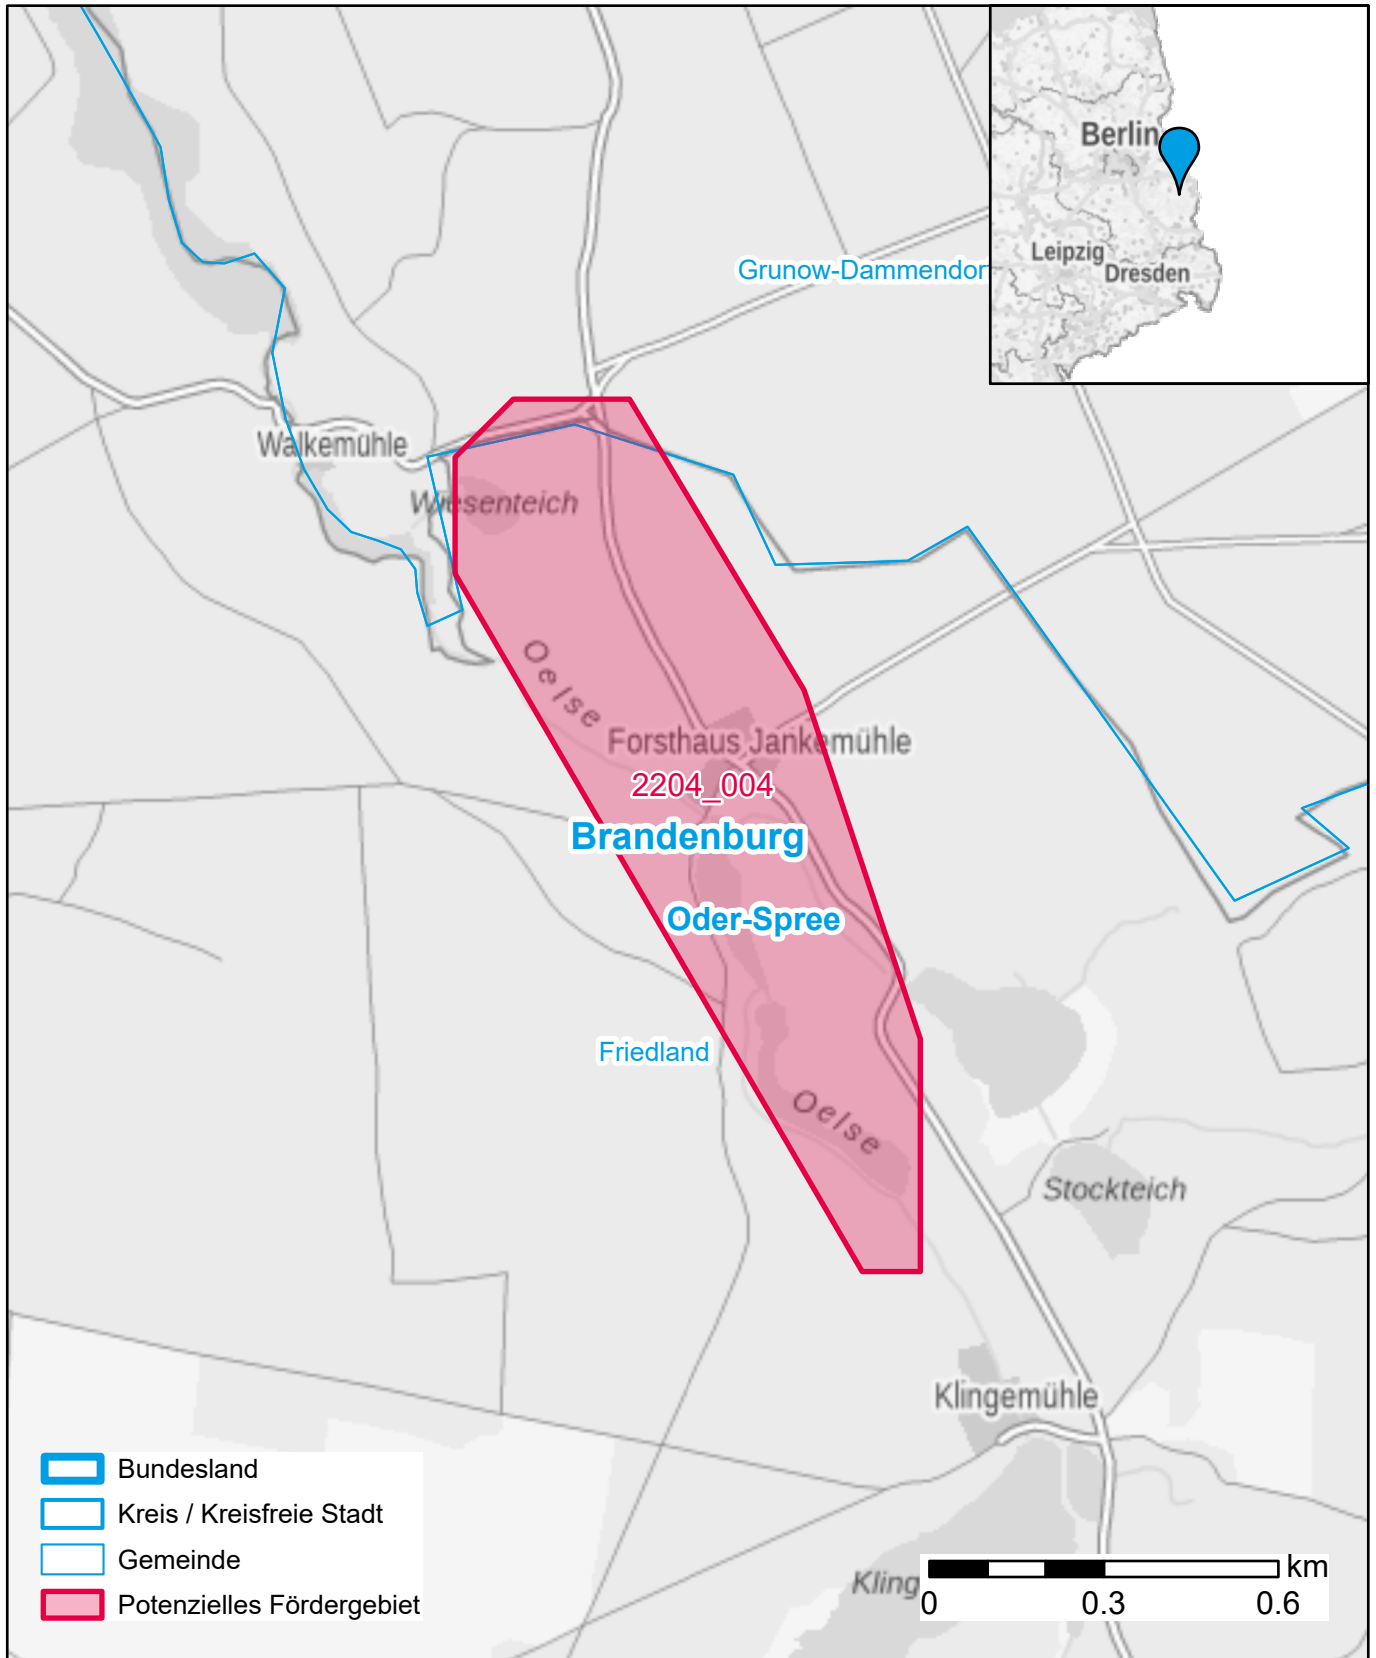

# Markterkundungsverfahren zur Schließung weißer Flecken

Brandenburg, Landkreis Oder-Spree

Gebiets-ID: 2204\_004

Darstellung: Planstand September 2022

Datenbasis: MIG Juli/August 2022

Hintergrundkarte: © GeoBasis-DE / BKG (2022)