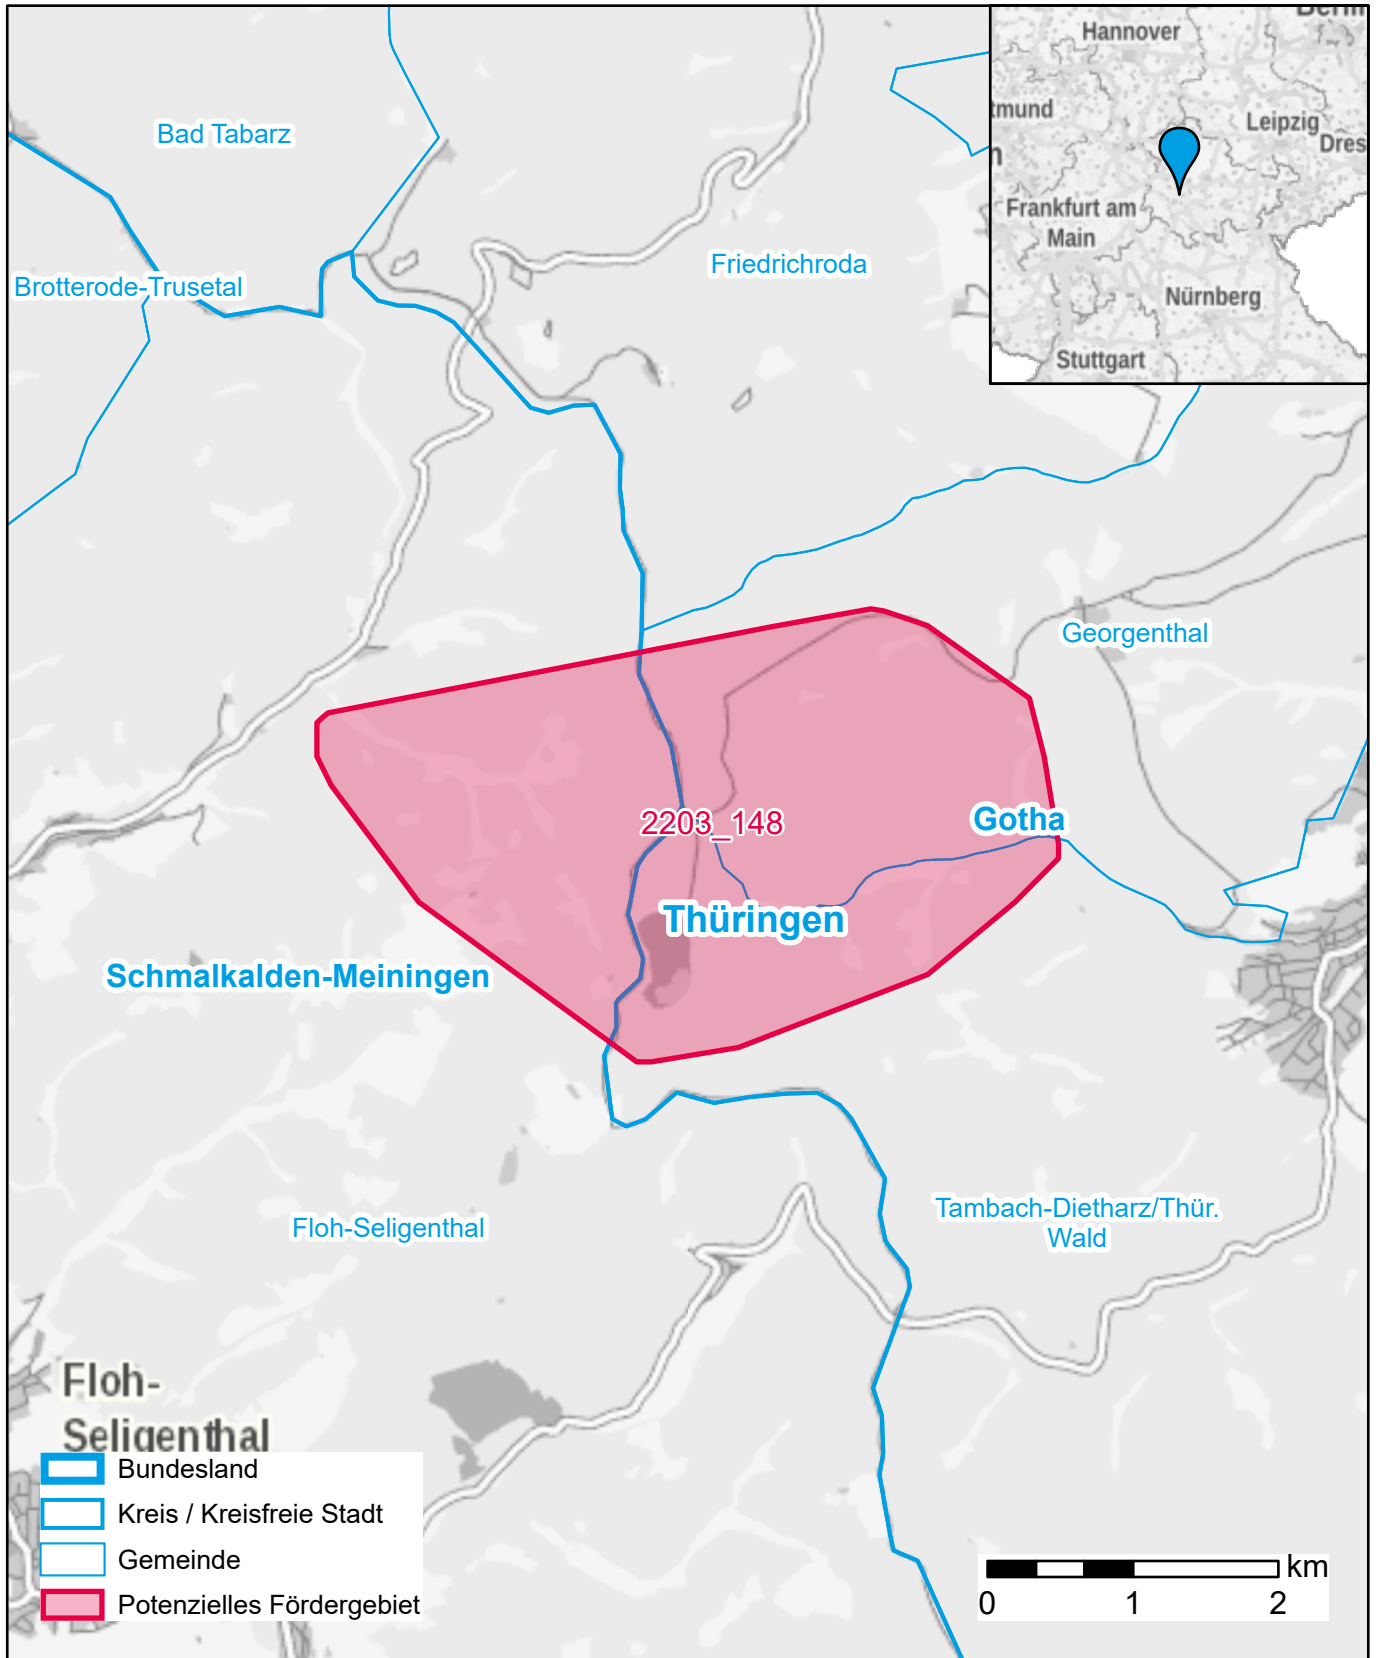

Markterkundungsverfahren zur Schließung weißer Flecken

Thüringen, Landkreis Schmalkalden-Meiningen, Landkreis Gotha
Gebiets-ID: 2203_148

Darstellung: Planstand Juni 2022
Datenbasis: MIG Juni 2022
Hintergrundkarte: © GeoBasis-DE / BKG (2022)