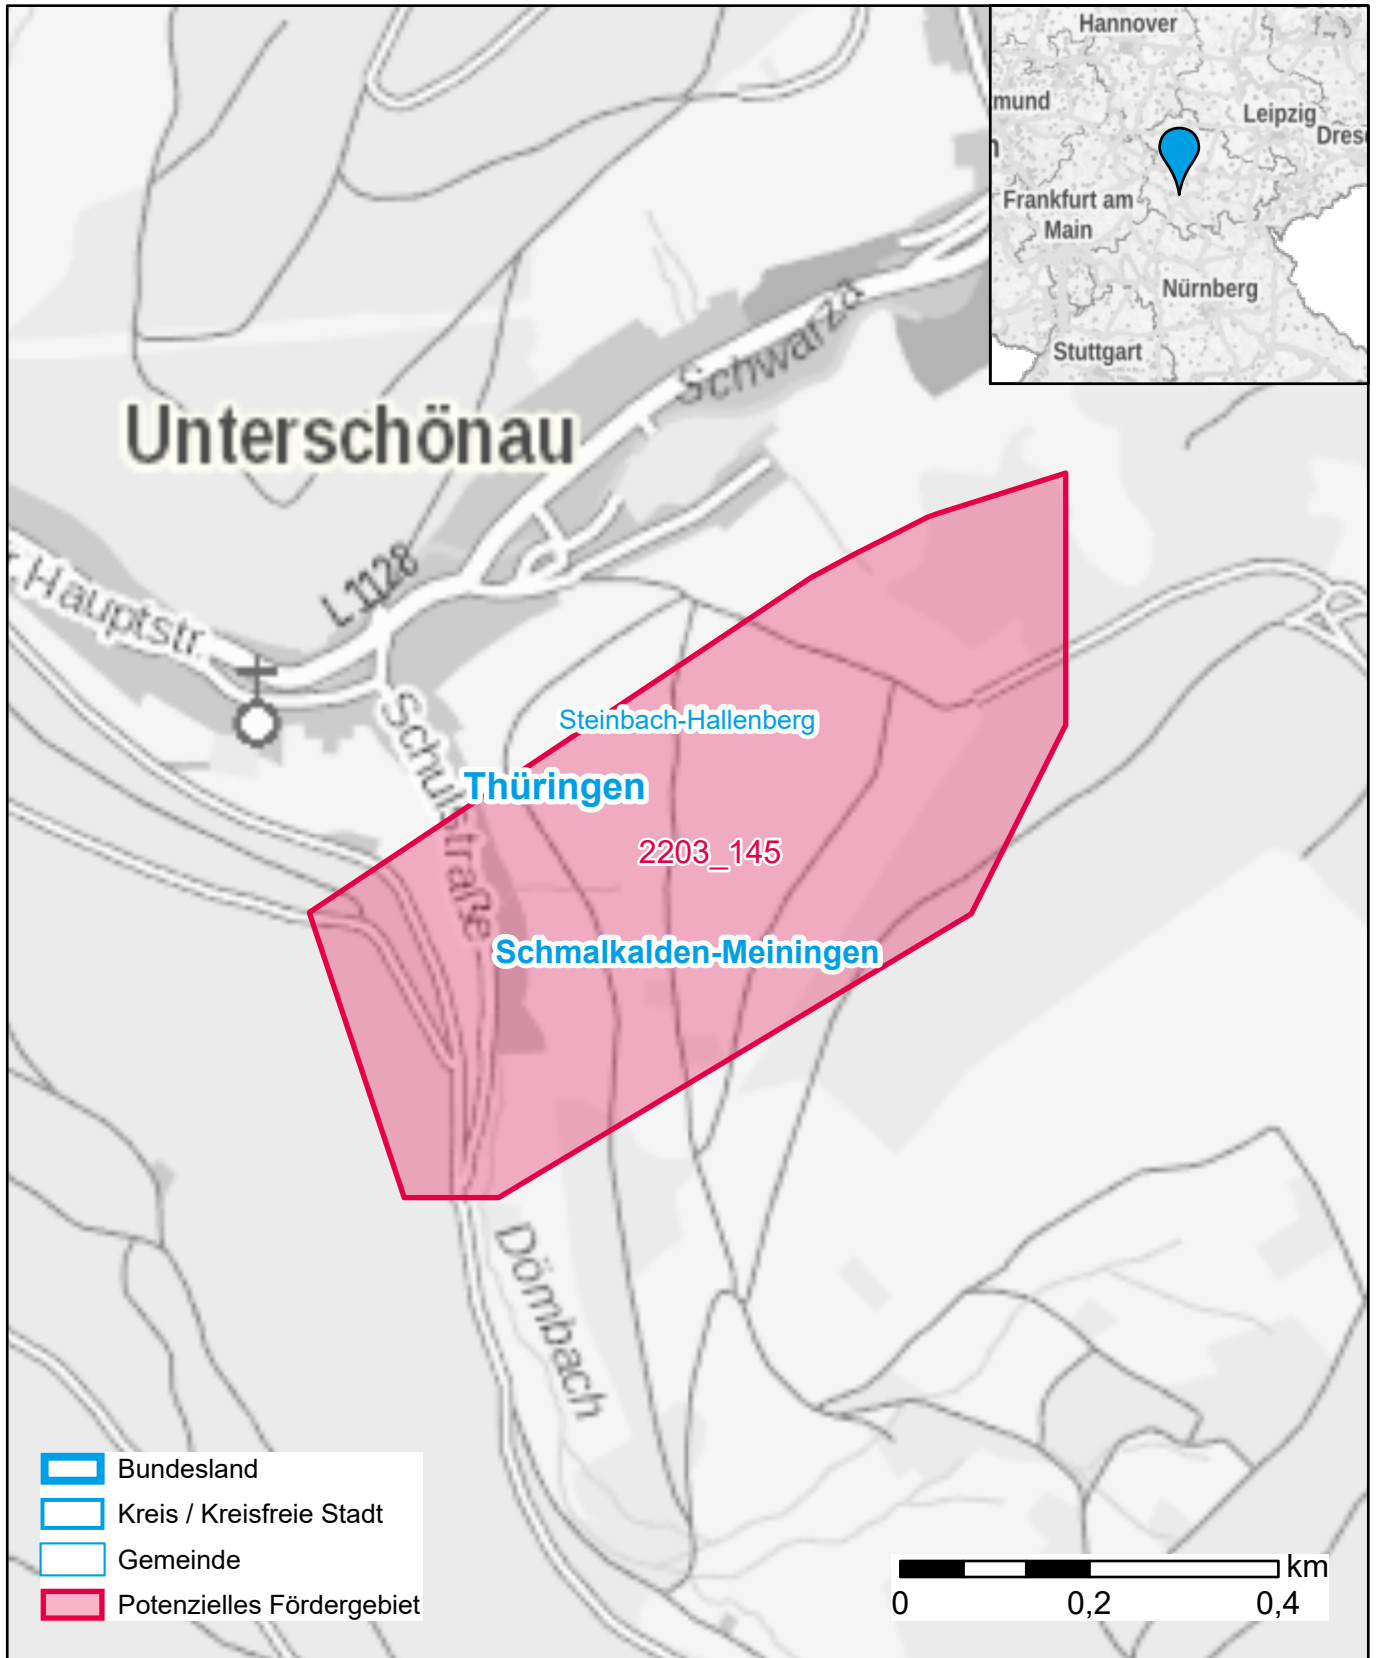

# Markterkundungsverfahren zur Schließung weißer Flecken

Thüringen, Landkreis Schmalkalden-Meiningen

Gebiets-ID: 2203\_145

Darstellung: Planstand Juni 2022

Datenbasis: MIG Juni 2022

Hintergrundkarte: © GeoBasis-DE / BKG (2022)